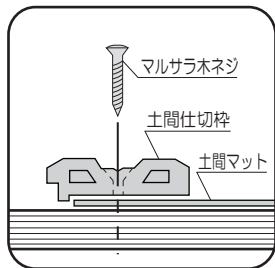

●梱包別部品一覧表

ドア用土間マット B1-9531

部品名	数量
土間マット	1
土間仕切枠A	2
土間仕切枠B	1
木ネジ	12本

親子ドア用土間マット B1-9533

部品名	数量
親子ドア用土間マット	1
土間仕切枠A	2
親子ドア用土間仕切枠B	1
木ネジ	13本

仕切枠部断面図

下図のように土間マットと土間仕切枠A・Bをセットし、木ネジで固定します。

※土間マットは、ズレ・浮き防止のために両面テープまたは接着剤にて床板に貼り付けてください。