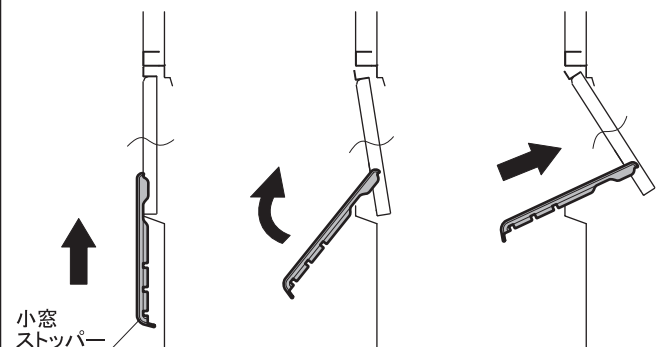

■中間部に取り付ける場合(2)

■化粧柱の横に取り付ける場合

支柱NNは縦方向を壁パネルと共締めし、上部を付属のM6ボルトとネジ板で取り付けます。その後、本体の組立説明書を参照し、胴縁を取り付けてください。

■取付位置の注意②

ブレースを張る面に小窓パネルを取り付ける場合、下記の場所に取り付けると小窓の開閉操作がしにくくなります。下記の場所を避けて取り付けることをおすすめします。

※側面に取り付ける場合も、後面に取り付ける場合も同じです。

■小窓ストッパーの操作方法

下図のように小窓ストッパーを動かし、小窓を操作してください。

※棚板を取り付ける場合は、小窓ストッパーがぶつからない位置に棚板を取り付けてください。