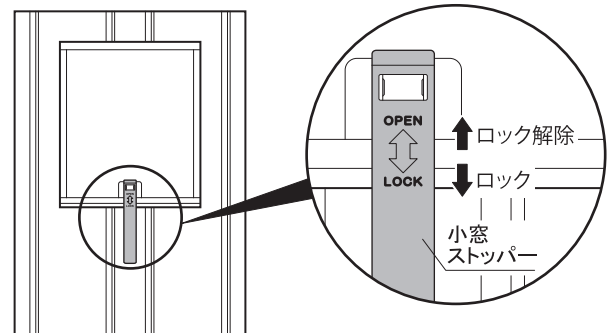

■中間部に取り付ける場合(2)

■化粧柱の横に取り付ける場合

支柱NNは縦方向を壁パネルと共締めし、上部を付属のM6ボルトとネジ板で取り付けます。その後、本体の組立説明書を参照し、胴縁を取り付けてください。

■取付位置の注意②

ブレースを張る面に小窓パネルを取り付ける場合、下記の場所に取り付けると小窓の開閉操作がしにくくなります。下記の場所を避けて取り付けることをおすすめします。

※側面に取り付ける場合も、後面に取り付ける場合も同じです。

■小窓ストッパーの操作方法

下図のように小窓ストッパーを動かし、小窓を操作してください。

※棚板を取り付ける場合は、小窓ストッパーがぶつからない位置に棚板を取り付けてください。