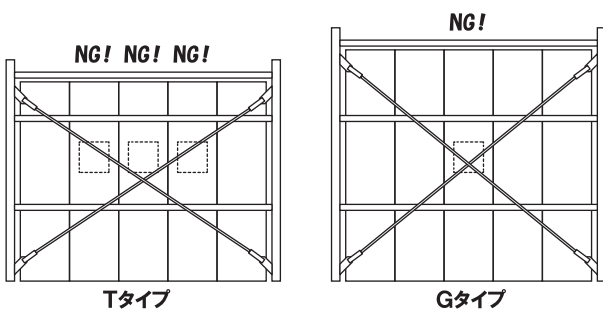

梱包明細表

KNN-T (G)
梱包番号 B9-5203(5204)

部 品 名 数		
小 窓 パ ネ ル T(G)	1	
支 柱 N N T (G)	1	
部 品 袋	M 6 ボ ル ト	2
	ネ ジ 板	2
	組 立 説 明 書	1

※注意:多雪地型又は豪雪地型の場合、後面(雨水が落ちる面)への取付はできません。

■取付位置の注意①

パネルの取り付けは図を参照してください。

■中間部に取り付ける場合(1)

■中間部に取り付ける場合(2)

■化粧柱の横に取り付ける場合

支柱NNは縦方向を壁パネルと共締めし、上部を付属のM6ボルトとネジ板で取り付けます。その後、本体の組立説明書を参照し、胴縁を取り付けてください。

■取付位置の注意②

ブレースを張る面に小窓パネルを取り付ける場合、下記の場所に取り付けると小窓の開閉操作がしにくくなります。下記の場所を避けて取り付けることをおすすめします。

※側面に取り付ける場合も、後面に取り付ける場合も同じです。

■小窓ストッパーの操作方法

下図のように小窓ストッパーを動かし、小窓を操作してください。

※棚板を取り付ける場合は、小窓ストッパーがぶつからない位置に棚板を取り付けてください。