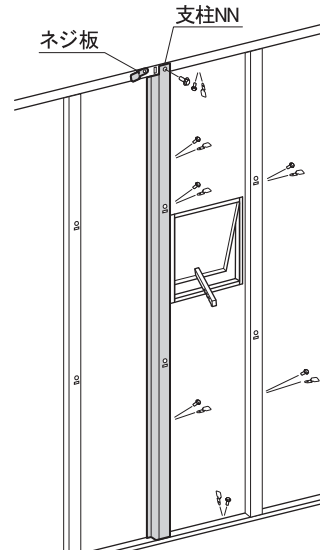

梱包明細表

KNN-T (G)
梱包番号 B9-5203(5204)

部 品 名 数		
小 窓 パ ネ ル T(G)	1	
支 柱 N N T (G)	1	
部 品 袋	M 6 ボ ル ト	2
	ネ ジ 板	2
	組 立 説 明 書	1

※注意:多雪地型又は豪雪地型の場合、後面(雨水が落ちる面)への取付はできません。

■取付位置の注意①

パネルの取り付けは図を参照してください。

■中間部に取り付ける場合(1)

■中間部に取り付ける場合(2)

■化粧柱の横に取り付ける場合

支柱NNは縦方向を壁パネルと共締めし、上部を付属のM6ボルトとネジ板で取り付けます。その後、本体の組立説明書を参照し、胴縁を取り付けてください。

■取付位置の注意②

ブレースを張る面に小窓パネルを取り付ける場合、下記の場所に取り付けると小窓の開閉操作がしにくくなります。下記の場所を避けて取り付けることをおすすめします。

※側面に取り付ける場合も、後面に取り付ける場合も同じです。