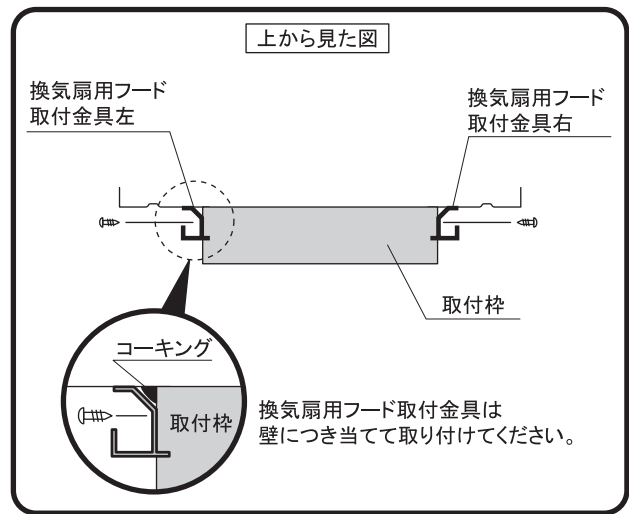

(注) 部品名の頭に●が付いている部品には製造番号が打ってあります。組立のとき、万一不具合が起きた場合は、必ずその製造番号を確認の上ご連絡ください。

※注意1: 後面(雨水が落ちる面)に取付ける場合は、オプションの雨樋も取り付けてください。

※注意2: 換気扇用パネルへの換気扇・換気扇用フードの取り付けはパネルを本体に取り付ける前に行ってください。

1. 換気扇用フード取付金具の取付

換気扇用フード取付金具左右を取付枠に木ネジで取り付けます。

2. 換気扇用フードの取付

換気扇用フードを上からスライドさせて、横からM6ボルトで取り付けます。最後にボルトキャップをつけて完成です。

**注意**  
 内部への雨水浸入防止のため、組立後に換気扇用フードの上部を必ずコーキングしてください。コーキングが不十分な場合、内部への雨水侵入の原因となります。