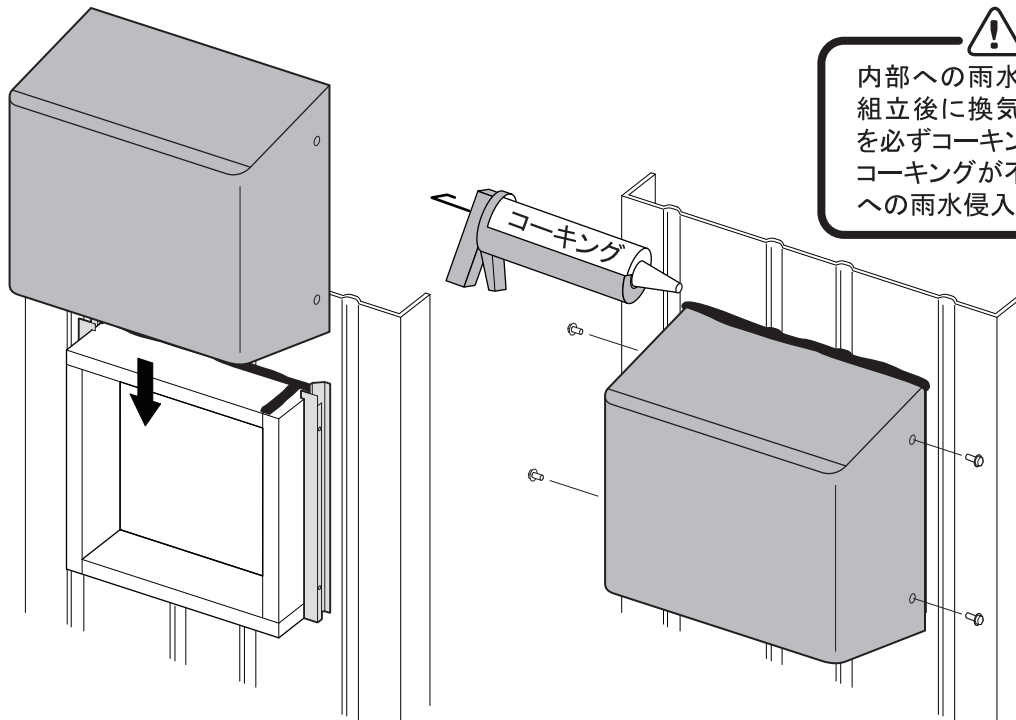

(注) 部品名の頭に●が付いている部品には製造番号が打ってあります。組立のとき、万一不具合が起きた場合は、必ずその製造番号を確認の上ご連絡ください。

※注意1: 後面(雨水が落ちる面)に取付ける場合は、オプションの雨樋も取り付けてください。

※注意2: 換気扇用パネルへの換気扇・換気扇用フードの取り付けはパネルを本体に取り付ける前に行ってください。

1. 換気扇用フード取付金具の取付

換気扇用フード取付金具左右を取付枠に木ネジで取り付けます。

2. 換気扇用フードの取付

換気扇用フードを上からスライドさせて、横からM6ボルトで取り付けます。最後にボルトキャップをつけて完成です。

**注意**  
 内部への雨水浸入防止のため、組立後に換気扇用フードの上部を必ずコーキングしてください。コーキングが不十分な場合、内部への雨水侵入の原因となります。