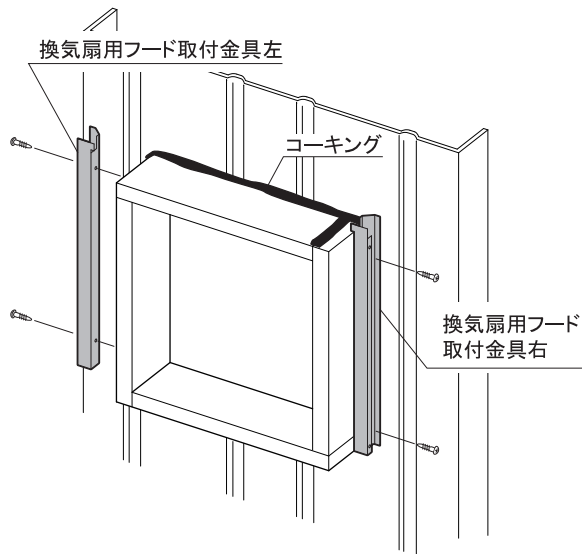

(注) 部品名の頭に●が付いている部品には製造番号が打ってあります。組立のとき、万一不具合が起きた場合は、必ずその製造番号を確認の上ご連絡ください。

※注意1: 後面(雨水が落ちる面)に取付ける場合は、オプションの雨樋も取り付けてください。

※注意2: 換気扇用パネルへの換気扇・換気扇用フードの取り付けはパネルを本体に取り付ける前に行ってください。

1. 換気扇用フード取付金具の取付

換気扇用フード取付金具左右を取付枠に木ネジで取り付けます。

2. 換気扇用フードの取付

換気扇用フードを上からスライドさせて、横からM6ボルトで取り付けます。最後にボルトキャップをつけて完成です。

**注意**  
 内部への雨水浸入防止のため、組立後に換気扇用フードの上部を必ずコーキングしてください。コーキングが不十分な場合、内部への雨水侵入の原因となります。