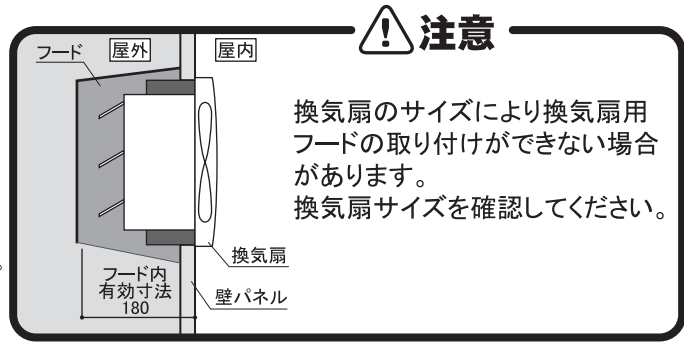

梱包明細表

FK ミストグレー : B9-5309  
 FKD フランネルグレー : BK-0519

部	品	名	数										
●	換	気	扇	用	フ	ード	1						
換	気	扇	用	フ	ード	取	付	金	具	左	右	各	1
部	品	M 6 ボ ル ト	4										
		ボ ル ト	キ ャ ッ プ	N	4								
		木	ネ	ジ ( φ 4.1 × 13 )	4								
		組	立	説	明	書	1						

(注) 部品名の頭に●が付いている部品には製造番号が打ってあります。組立のとき、万一不具合が起きた場合は、必ずその製造番号を確認の上ご連絡ください。

※注意1: 後面(雨水が落ちる面)に取付ける場合は、オプションの雨樋も取り付けてください。

※注意2: 換気扇用パネルへの換気扇・換気扇用フードの取り付けはパネルを本体に取り付ける前に行ってください。

1. 換気扇用フード取付金具の取付

換気扇用フード取付金具左右を取付枠に木ネジで取り付けます。