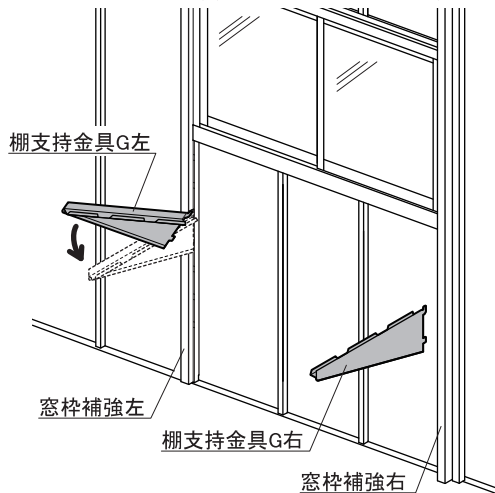

■ 梱包明細表

梱包番号 H9-4271

部 品 名	数
棚支持金具G左	1
棚支持金具G右	1
棚板21	1

梱包番号 H9-4371

部 品 名	数
棚支持金具G左	1
棚支持金具G右	1
棚板24	1

ガラス窓が引き分け戸の柱寄りに取り付けられている場合は窓下棚の取り付けできません。

1. 棚支持金具の取付

棚支持金具Gを、窓枠補強の角穴に差込みます。

2. 棚板の取付

棚支持金具Gの切欠き部分に、棚板の補強部分がはまる様に棚板をのせてください。