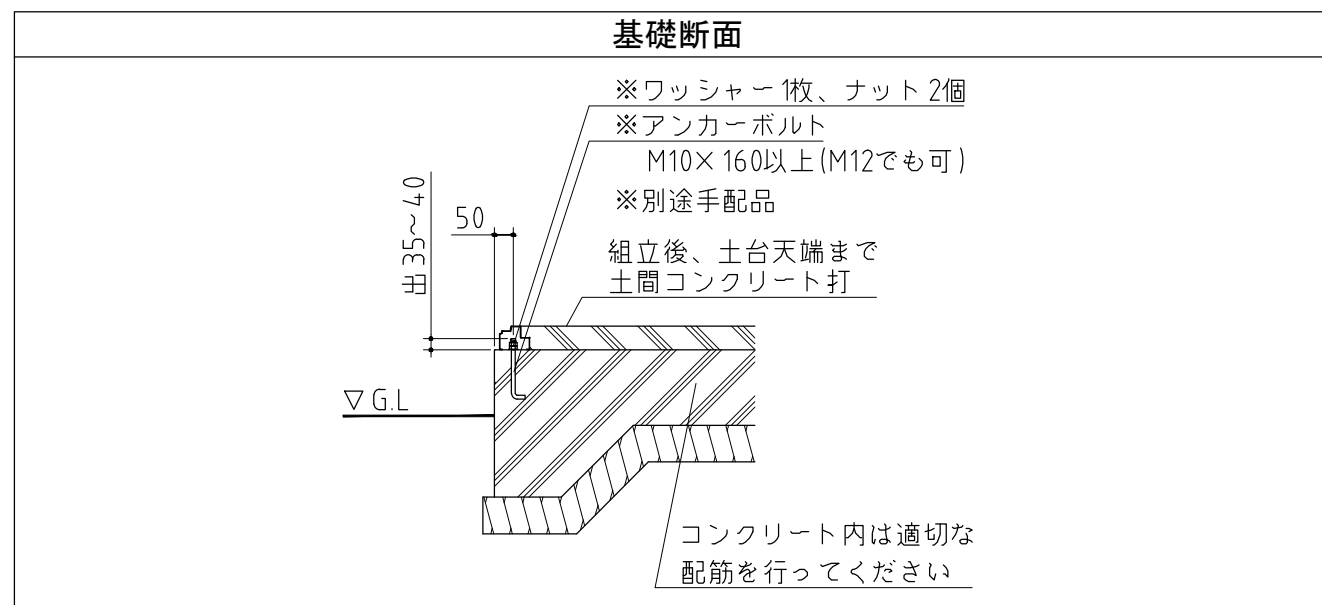

⚠ 注意  
アンカーボルトは布基礎芯ではありません。

x...アンカーボルト位置を示す。

基礎図 <縮尺> S=1/40  
~一般型・多雪型・豪雪型~  
機種名 FS-2214SG  
※寒冷地等は地域の実情に合わせた基礎にして下さい。