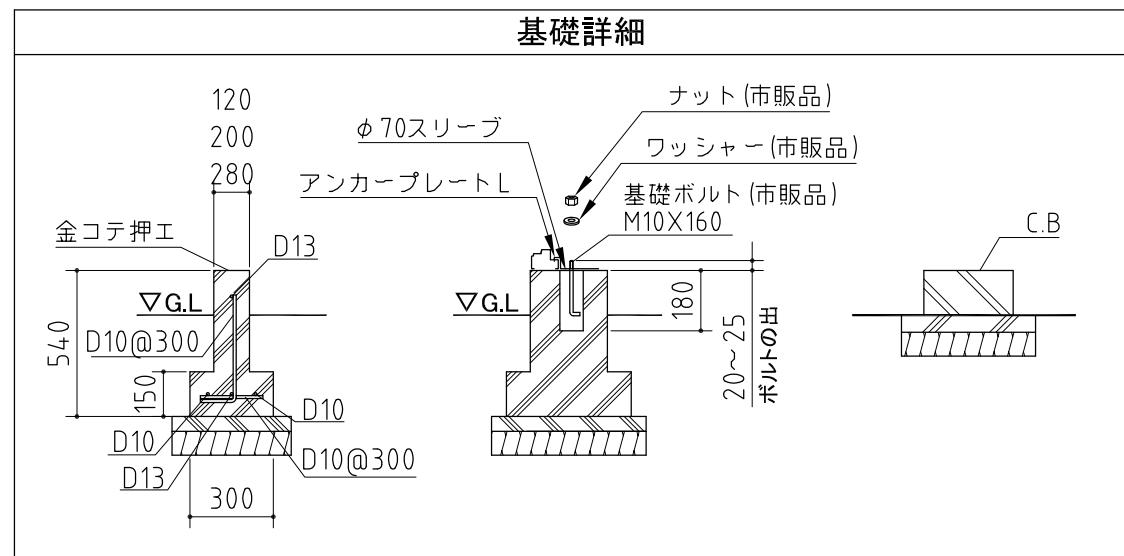

〈参考図〉

基礎図	〈縮尺〉 S=1/40 ~一般型・多雪地型・豪雪地型~
	機種名 NXD-09L-N
※寒冷地等は地域の実情に合わせた基礎にして下さい。 ※布基礎には換気口を設けてください。	