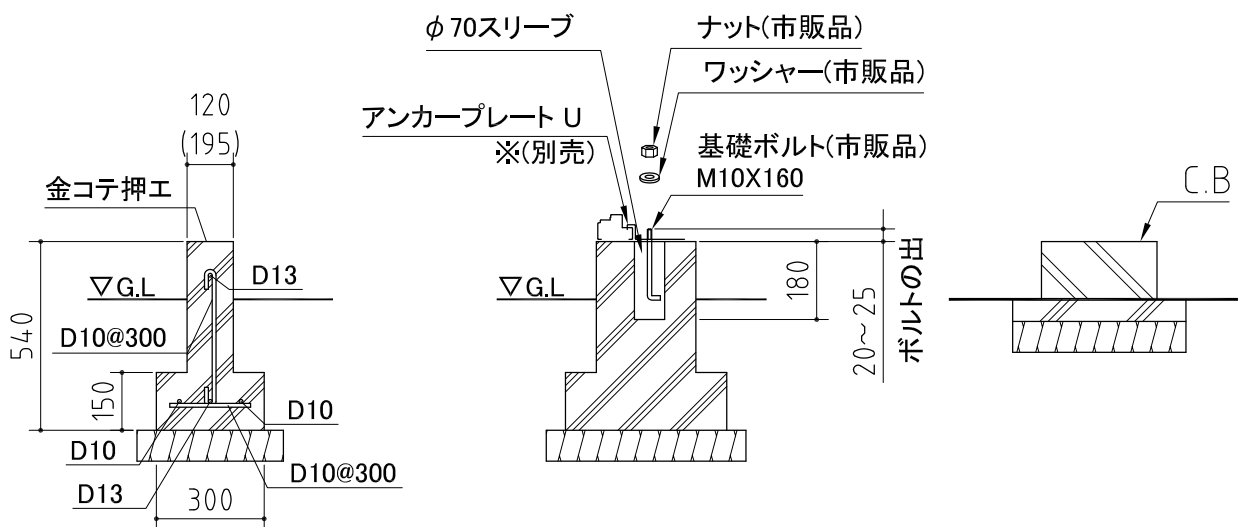

基礎詳細

基礎図

〈縮尺〉 S=1/40
～一般型・多雪地型～

機種名

NXN-79H

※寒冷地等は地域の実情に合わせた基礎にして下さい。
※布基礎には換気口を設けてください。