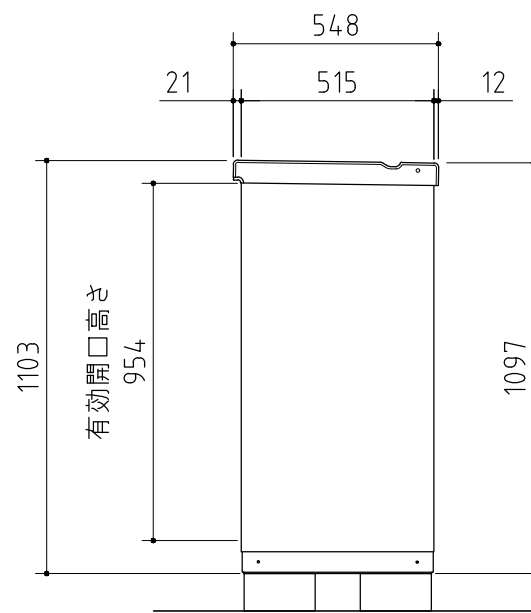

平面図

正面図

側面図

断面図

※ 付属の棚板は2枚になります。

ベタ基礎図

ブロック置基礎図

仕様図

〈縮尺〉 S=1/20

機種名

MJX-155B

○有効開口寸法：682×954 (mm)

○床面積：0.78㎡(0.24坪)