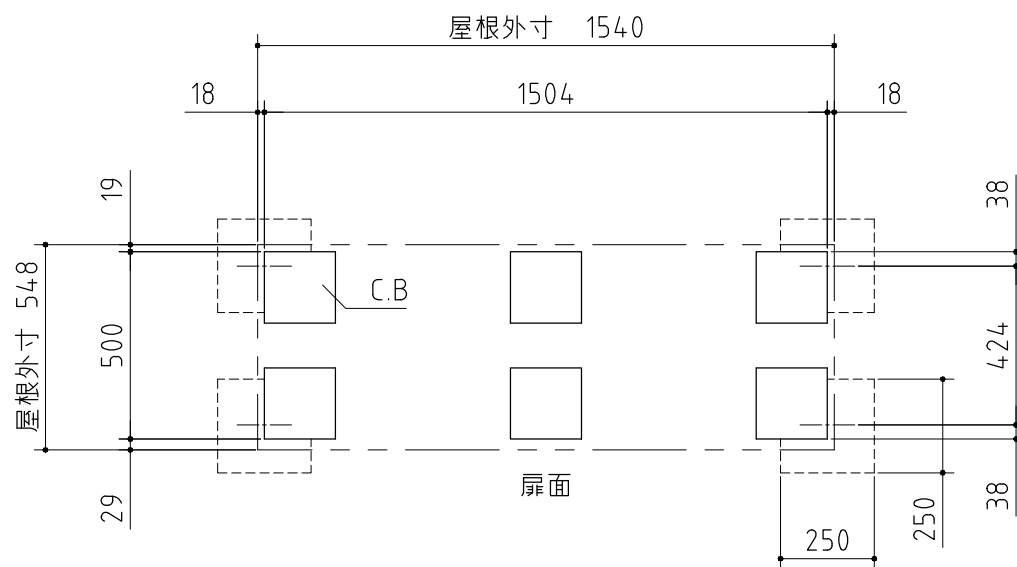

平面図

正面図

側面図

断面図

※ 付属の棚板は2枚になります。

ベタ基礎図

ブロック置基礎図

仕様図

〈縮尺〉 S=1/20

機種名

MJX-155B

○有効開口寸法：682×954 (mm)

○床面積：0.78㎡(0.24坪)