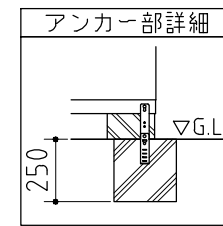

平面図

正面図

側面図

断面図

※ 付属の棚板は2枚になります。

ベタ基礎図

ブロック置基礎図

仕様図

〈縮尺〉 S=1/20

機種名

MJX-155B

○有効開口寸法：682×954 (mm)

○床面積：0.78㎡(0.24坪)