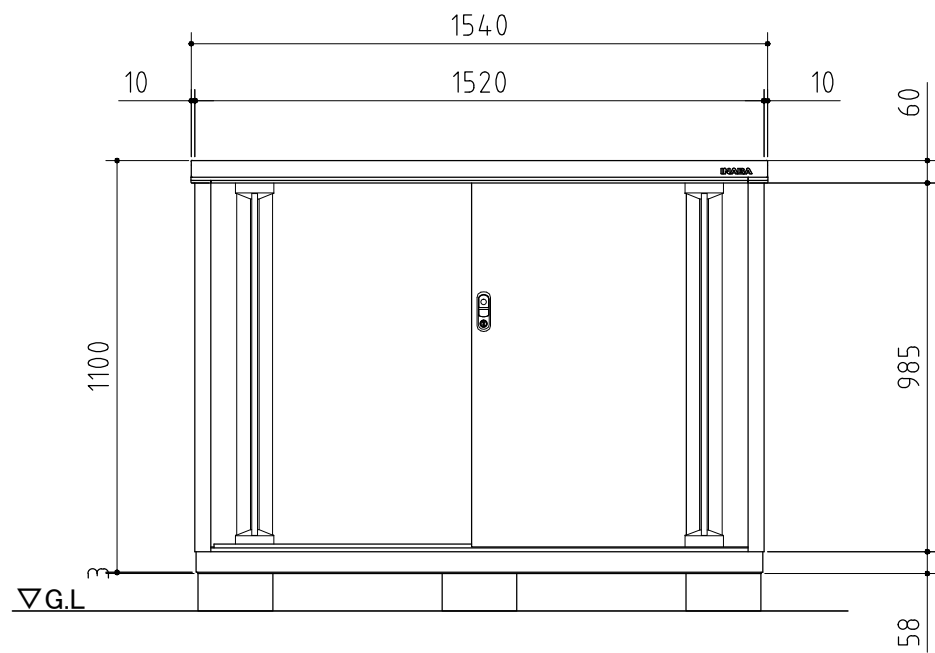

平面図

正面図

側面図

断面図

※ 付属の棚板は2枚になります。

ベタ基礎図

ブロック置基礎図

仕様図

〈縮尺〉 S=1/20

機種名

MJX-155B

○有効開口寸法：682×954 (mm)

○床面積：0.78㎡(0.24坪)