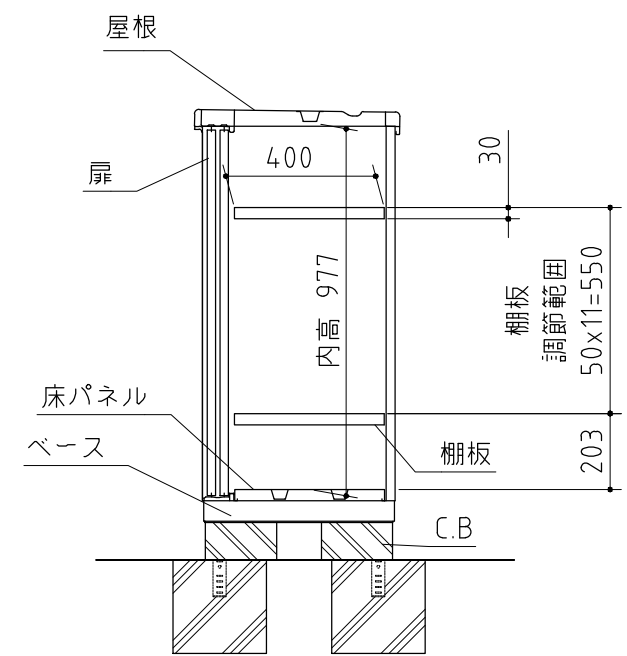

平面図

正面図

側面図

断面図

※ 付属の棚板は2枚になります。

ベタ基礎図

ブロック置基礎図

仕様図

〈縮尺〉 S=1/20

機種名

MJX-155B

○有効開口寸法：682×954 (mm)

○床面積：0.78㎡(0.24坪)