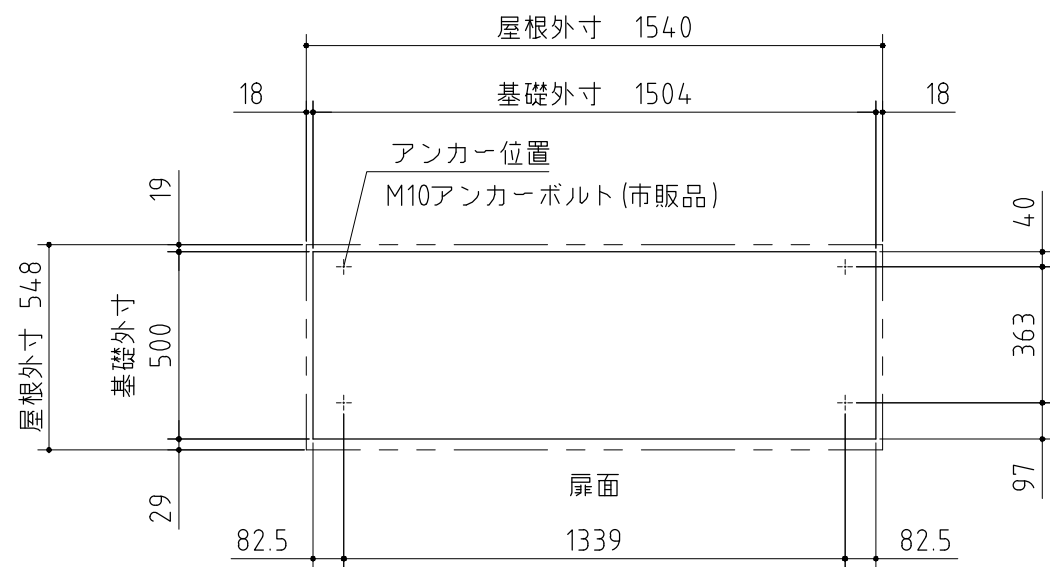

平面図

正面図

側面図

断面図

※ 付属の棚板は2枚になります。

ベタ基礎図

ブロック置基礎図

仕様図

〈縮尺〉 S=1/20

機種名

MJX-155B

○有効開口寸法：682×954 (mm)

○床面積：0.78㎡(0.24坪)