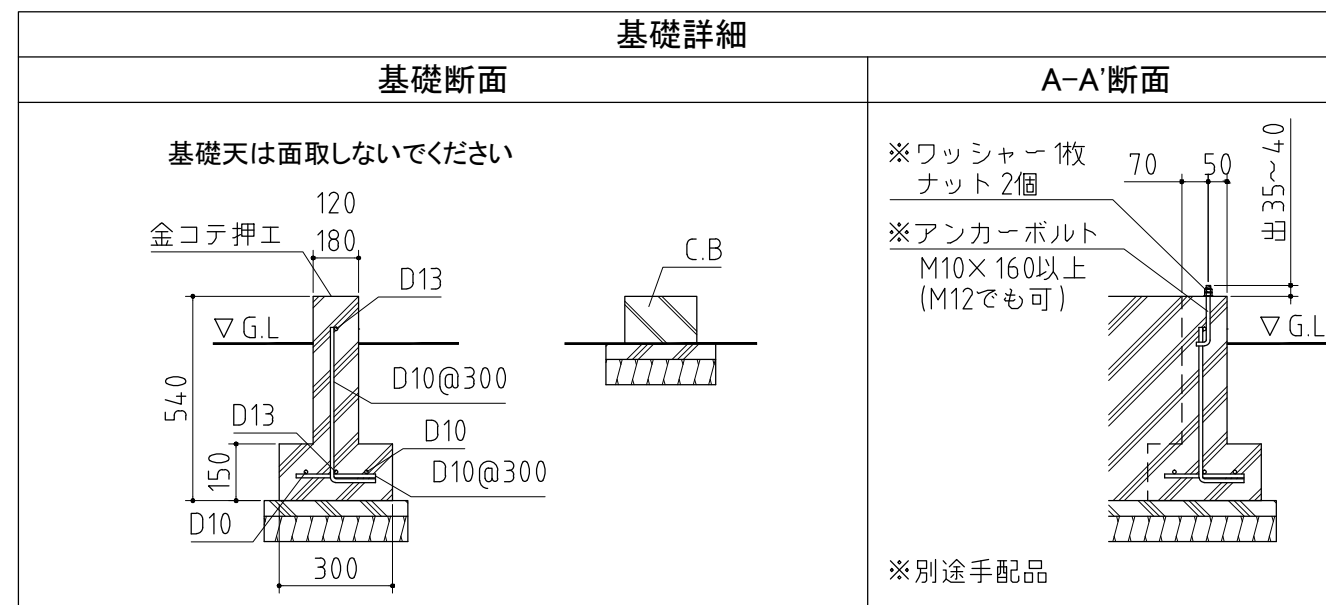

⚠ 注意  
アンカーボルトは布基礎芯ではありません。

×・・・アンカーボルト位置を示す。

### 基礎図

〈縮尺〉 S=1/40  
～一般型・多雪型・豪雪型～

機種名 **FS-1514S**

※寒冷地等は地域の実情に合わせた基礎にして下さい。  
※布基礎には換気口を設けてください。