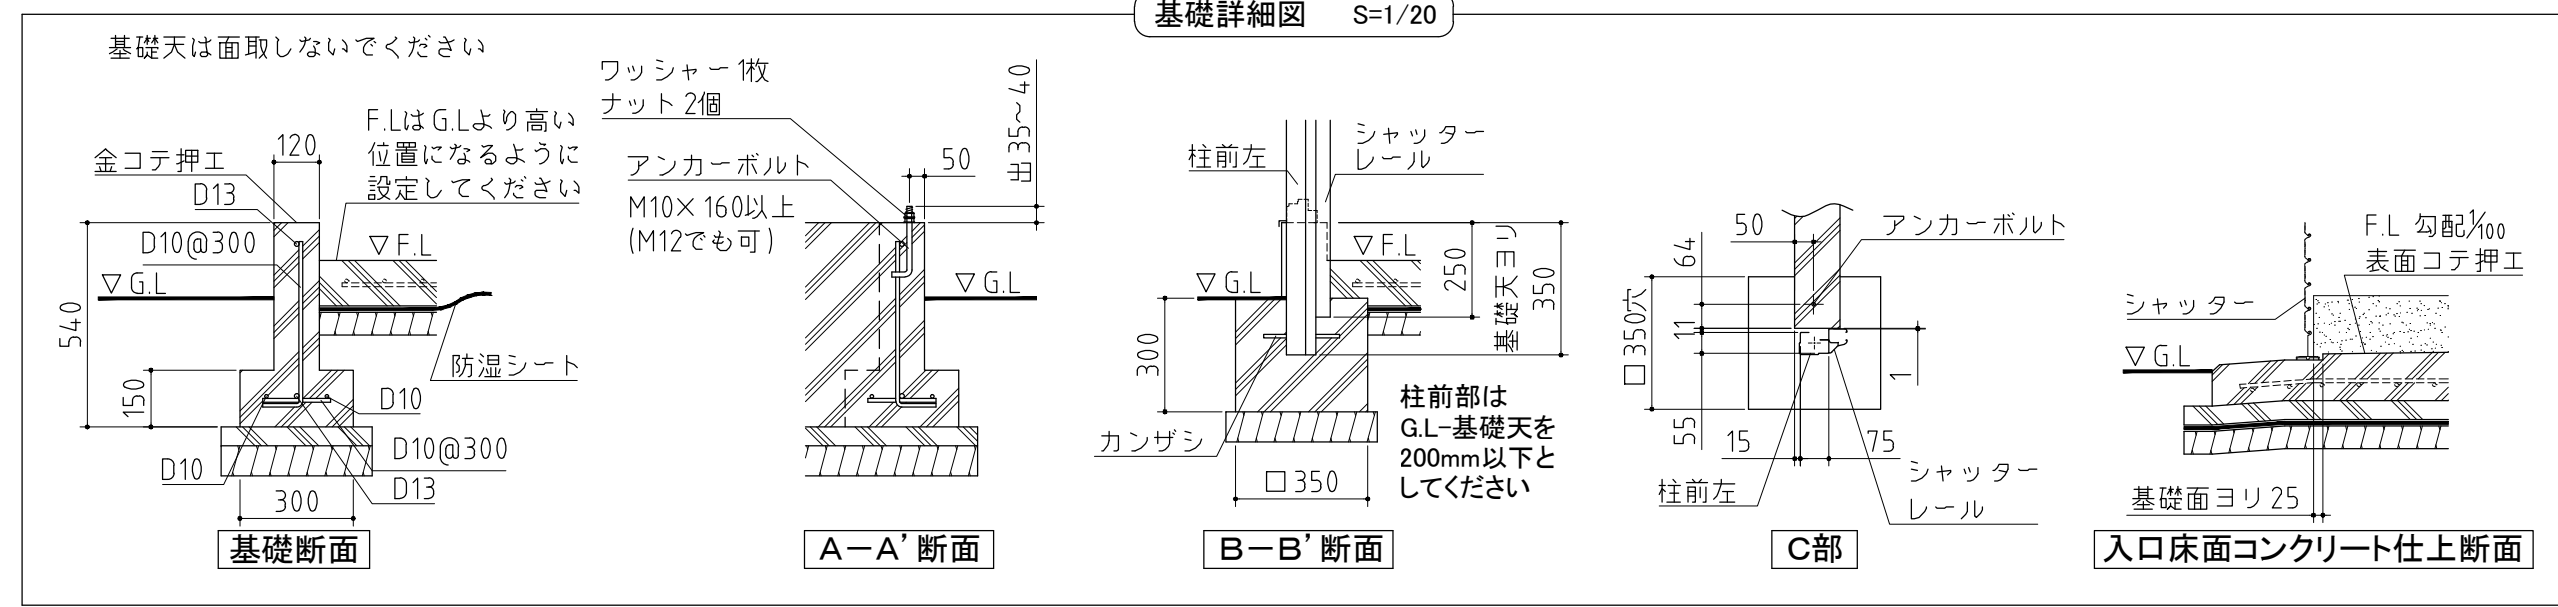

⚠注意
アンカーボルトは布基礎芯ではありません。

×・・・アンカーボルト位置を示す。

基礎詳細図 S=1/20

基礎図 <縮尺> S=1/50
~一般型・多雪型・豪雪型~
機種名 FM-2226SD・HD
※寒冷地等は地域の実情に合わせた基礎にして下さい。