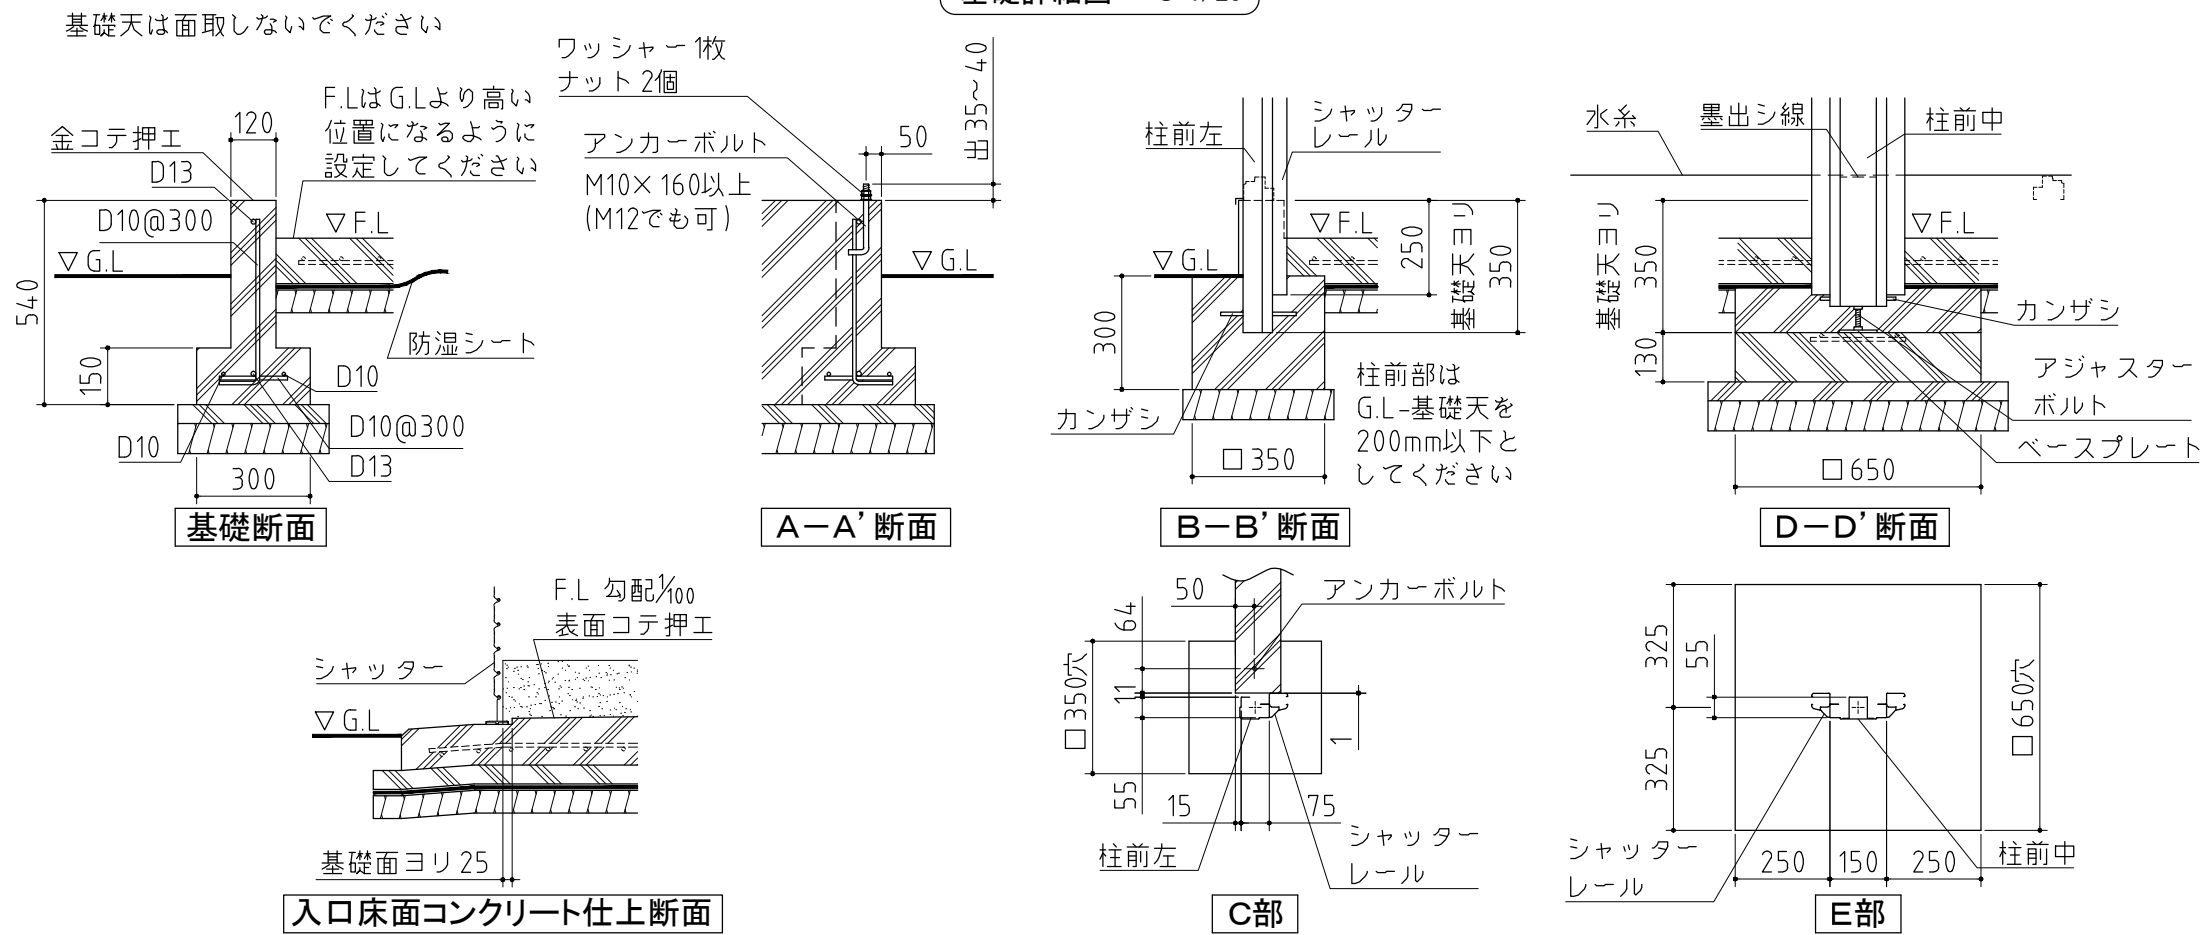

⚠ 注意  
アンカーボルトは布基礎芯ではありません。

×・・・アンカーボルト位置を示す。

基礎詳細図 S=1/20

基礎図

〈縮尺〉 S=1/50  
～豪雪型～

機種名 FM-2226SD・HDL

※寒冷地等は地域の実情に合わせた基礎にして下さい。