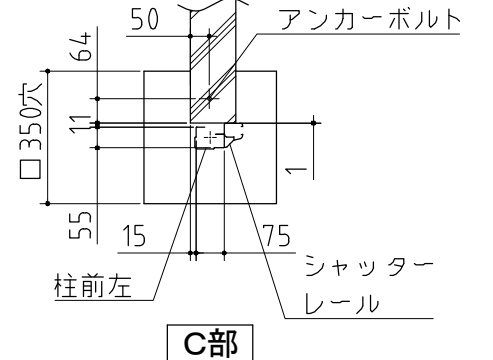

基礎詳細図 S=1/20

基礎図 <縮尺> S=1/50
 ~一般型~
機種名 FM-1830SD・HDL
 ※寒冷地等は地域の実情に合わせた基礎にして下さい。