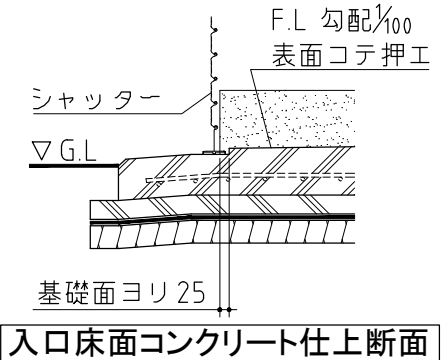

基礎詳細図 S=1/20

基礎図 <縮尺> S=1/50
 ~一般型~
機種名 FM-1830SD・HDL
 ※寒冷地等は地域の実情に合わせた基礎にして下さい。