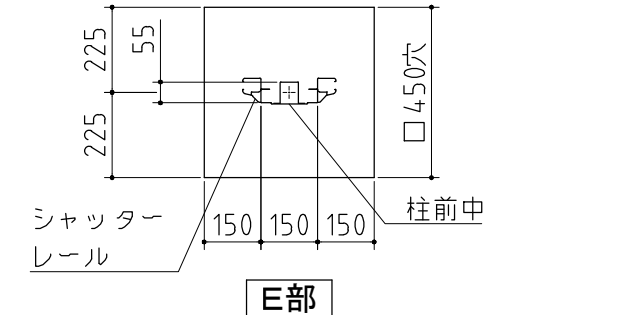

基礎詳細図 S=1/20

基礎図 <縮尺> S=1/50
 ~一般型~
機種名 FM-1830SD・HDL
 ※寒冷地等は地域の実情に合わせた基礎にして下さい。