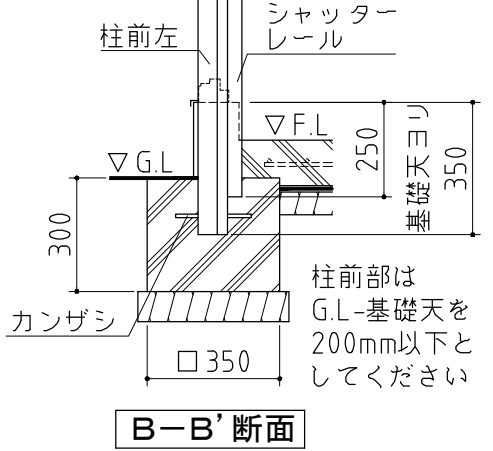

基礎詳細図 S=1/20

基礎図 <縮尺> S=1/50
 ~一般型~
機種名 FM-1830SD・HDL
 ※寒冷地等は地域の実情に合わせた基礎にして下さい。