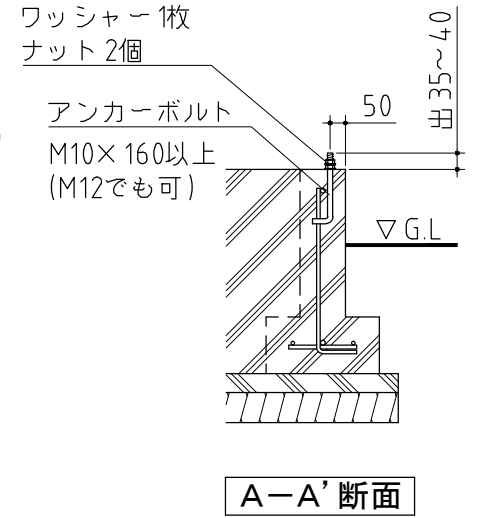

基礎詳細図 S=1/20

基礎図 <縮尺> S=1/50
 ~一般型~
機種名 FM-1830SD・HDL
 ※寒冷地等は地域の実情に合わせた基礎にして下さい。