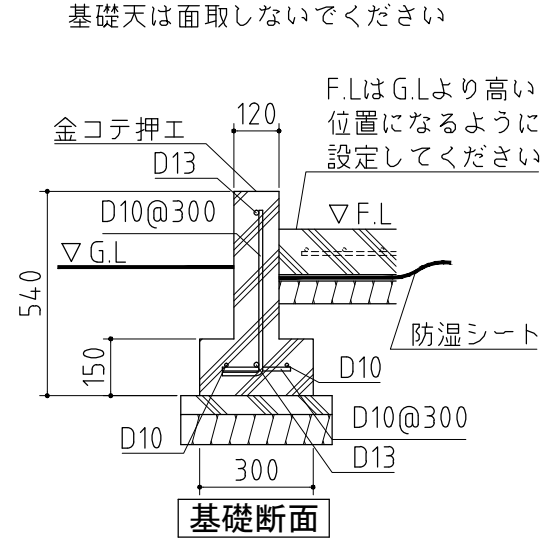

基礎詳細図 S=1/20

基礎図 <縮尺> S=1/50
 ~一般型~
機種名 FM-1830SD・HDL
 ※寒冷地等は地域の実情に合わせた基礎にして下さい。