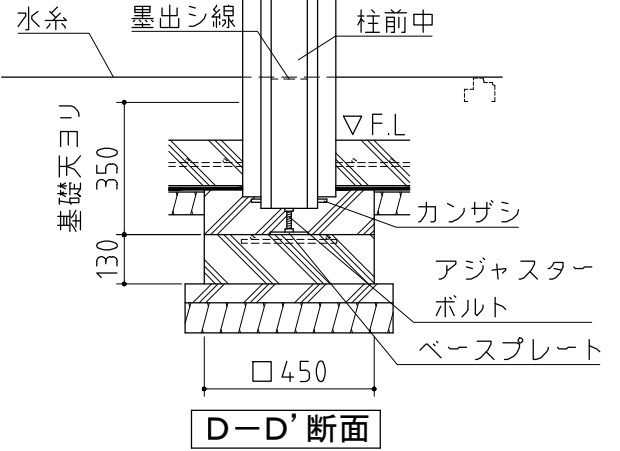

基礎詳細図 S=1/20

基礎図 <縮尺> S=1/50
 ~一般型~
機種名 FM-1830SD・HDL
 ※寒冷地等は地域の実情に合わせた基礎にして下さい。