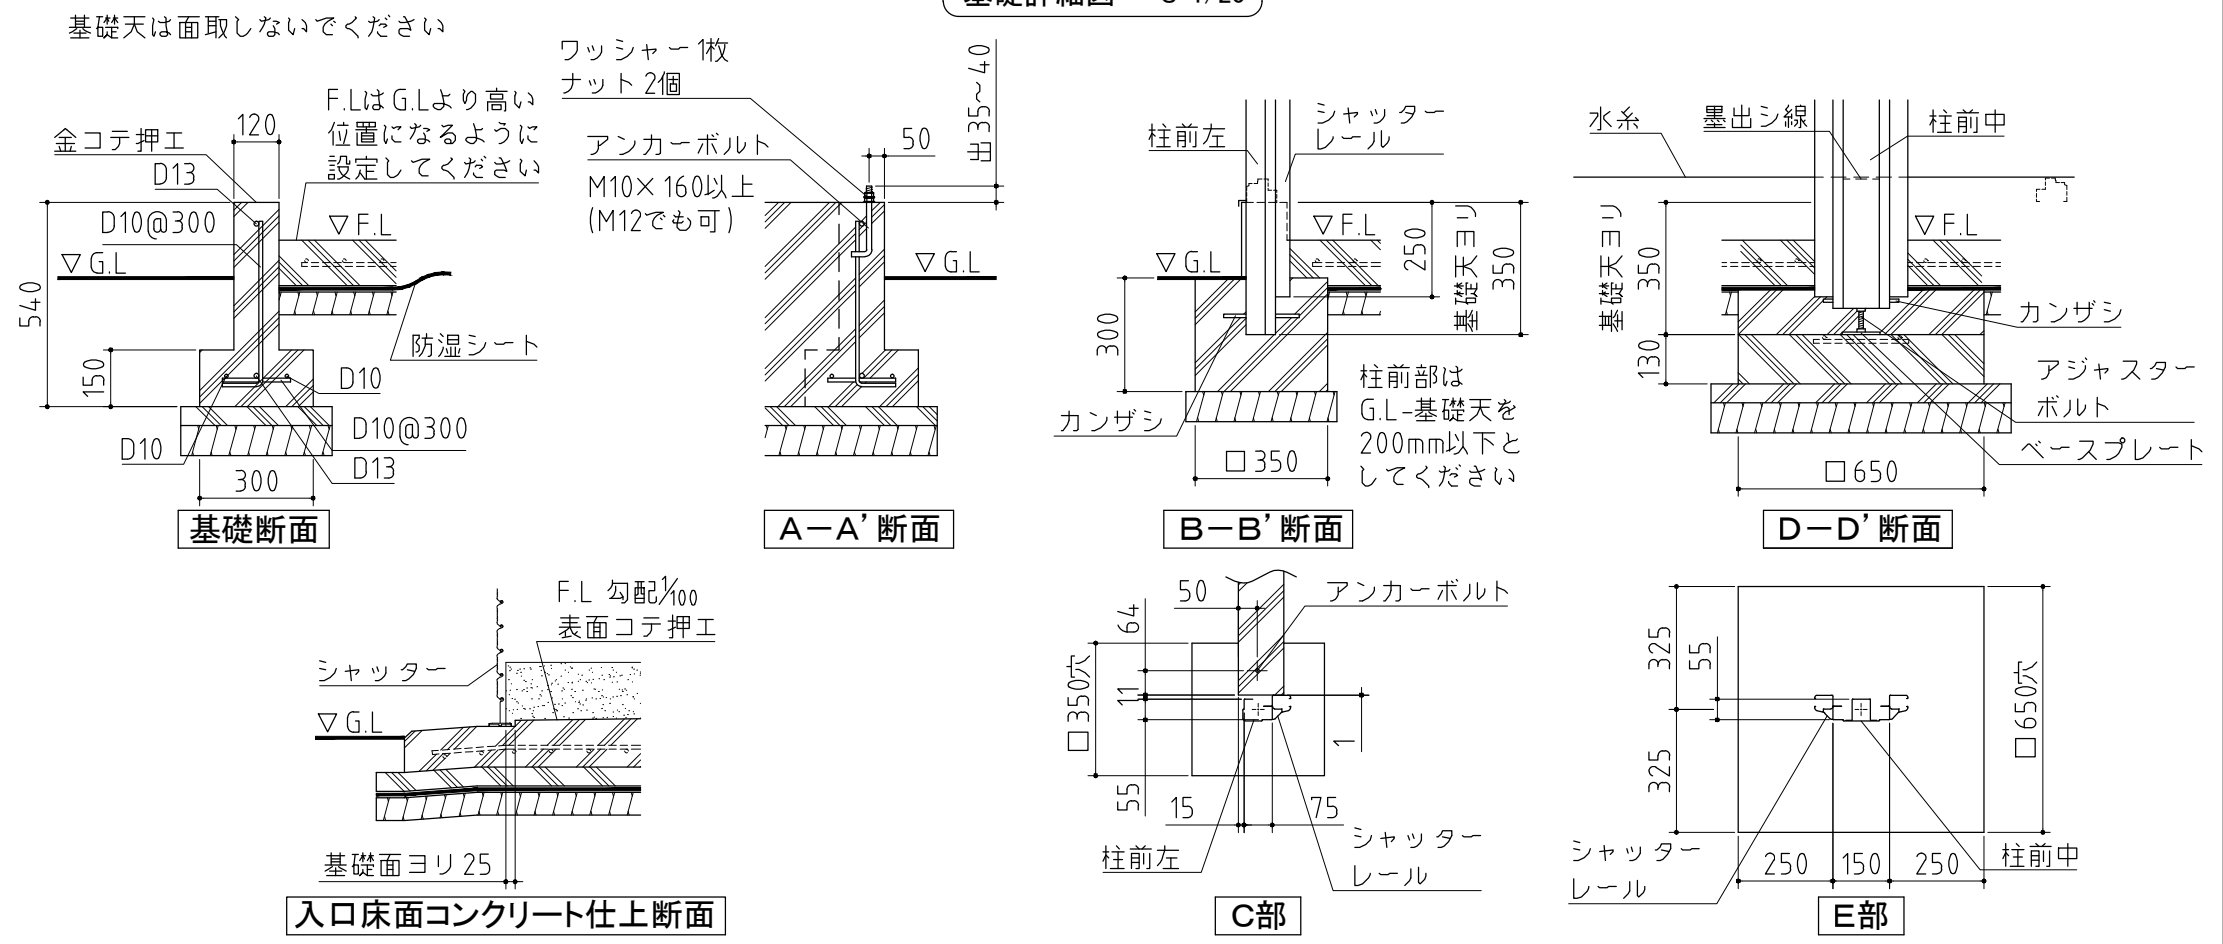

注意
アンカーボルトは布基礎芯ではありません。

×・・・アンカーボルト位置を示す。

基礎詳細図 S=1/20

基礎図 <縮尺> S=1/50 ~豪雪型~
機種名 FM-1530SD・HDL
※寒冷地等は地域の実情に合わせた基礎にして下さい。