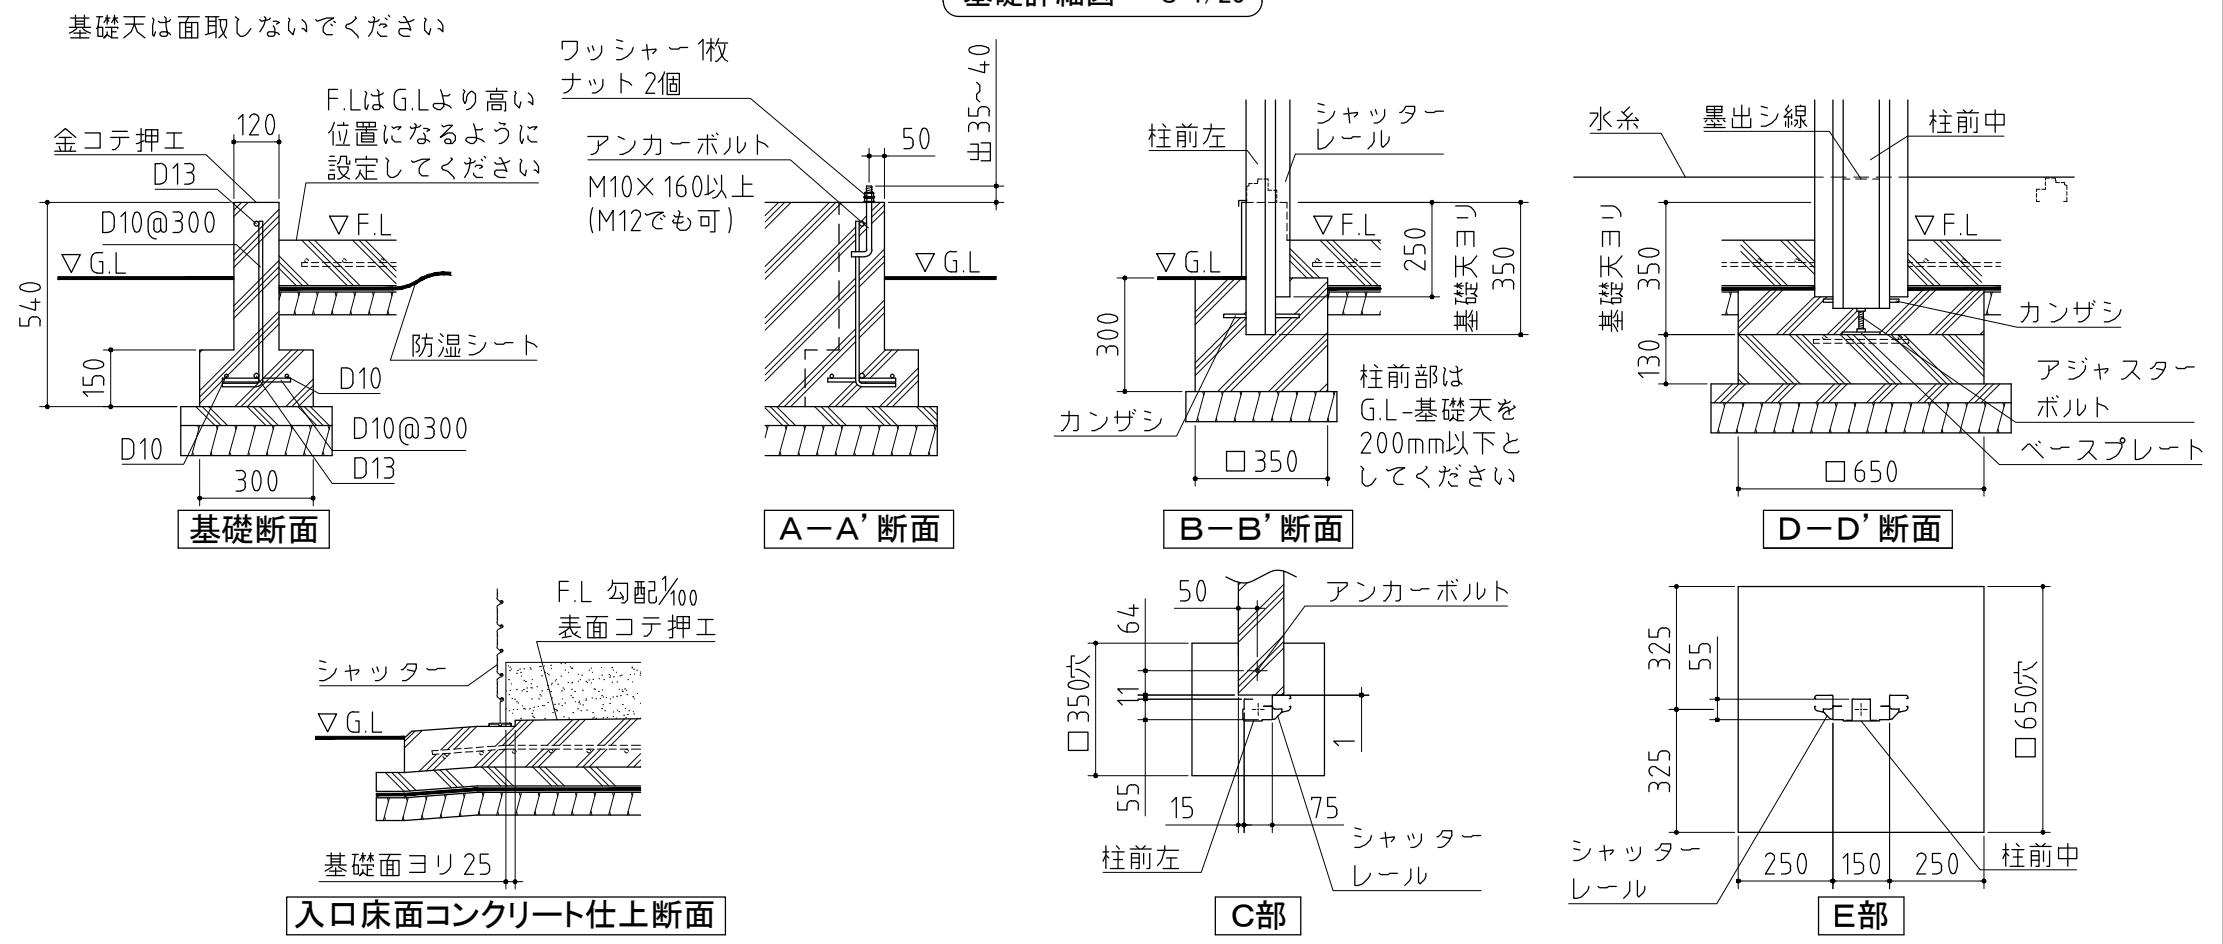

⚠ 注意  
アンカーボルトは布基礎芯ではありません。

×・・・アンカーボルト位置を示す。

基礎詳細図 S=1/20

基礎図 <縮尺> S=1/50  
～豪雪型～  
機種名 FM-1530SD・HDL-2  
※寒冷地等は地域の実情に合わせた基礎にして下さい。