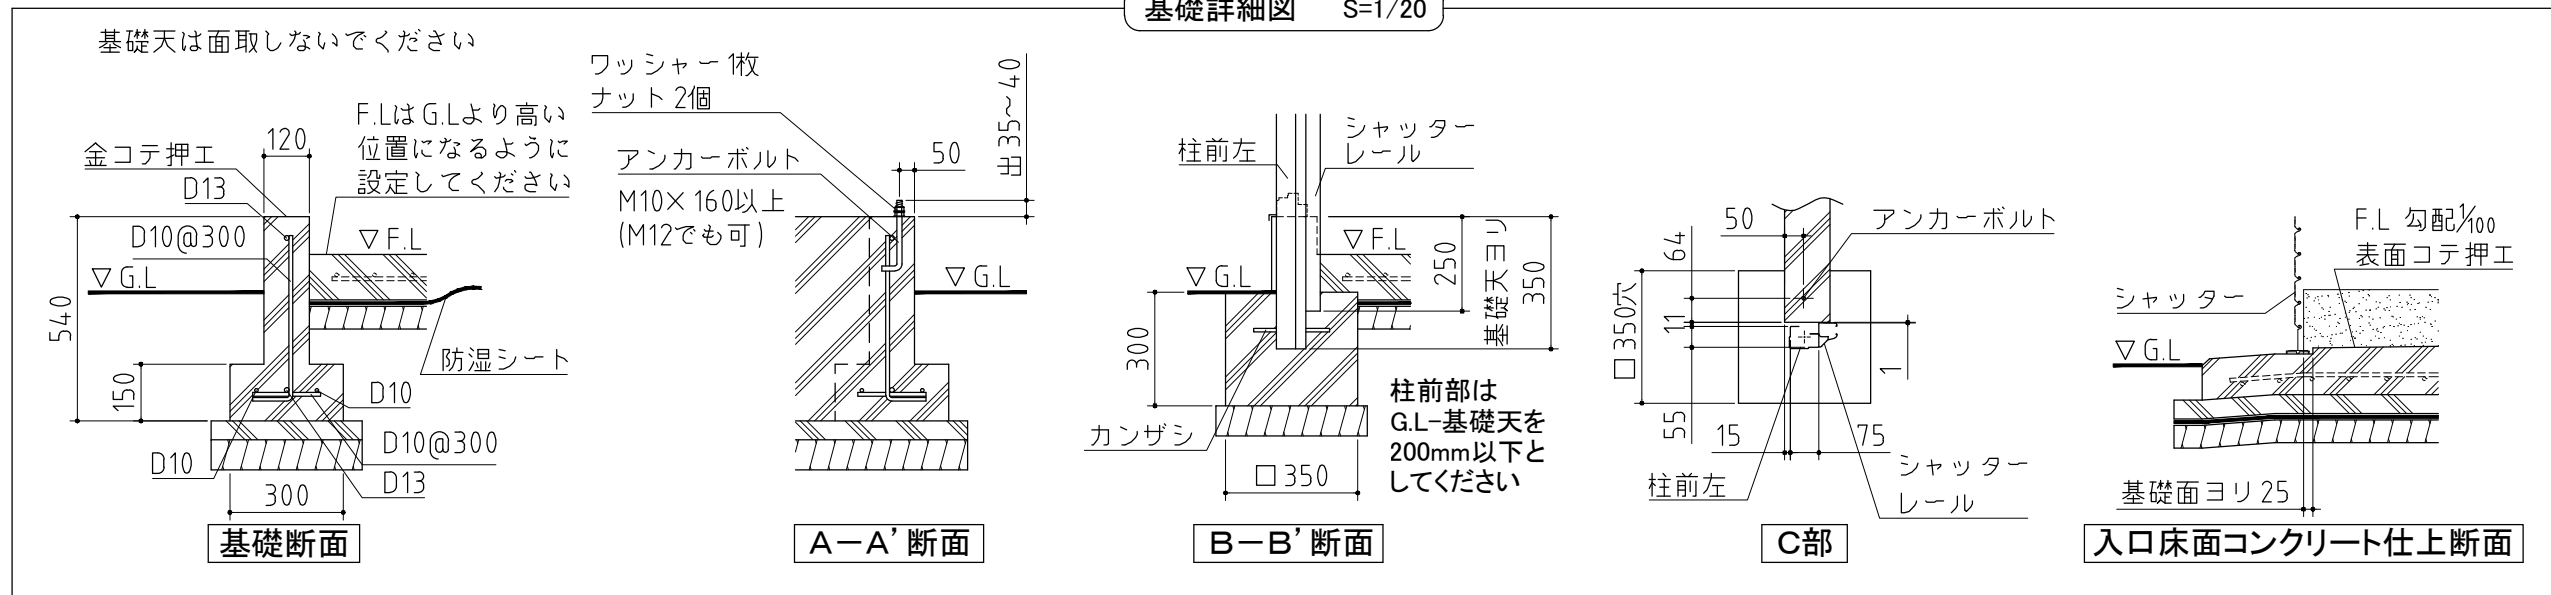

▲注意
アンカーボルトは布基礎芯ではありません。

×・・・アンカーボルト位置を示す。

基礎詳細図 S=1/20

基礎図

<縮尺> S=1/50
～一般型・多雪型・豪雪型～

機種名 FM-1526SD・HD

※寒冷地等は地域の実情に合わせた基礎にして下さい。