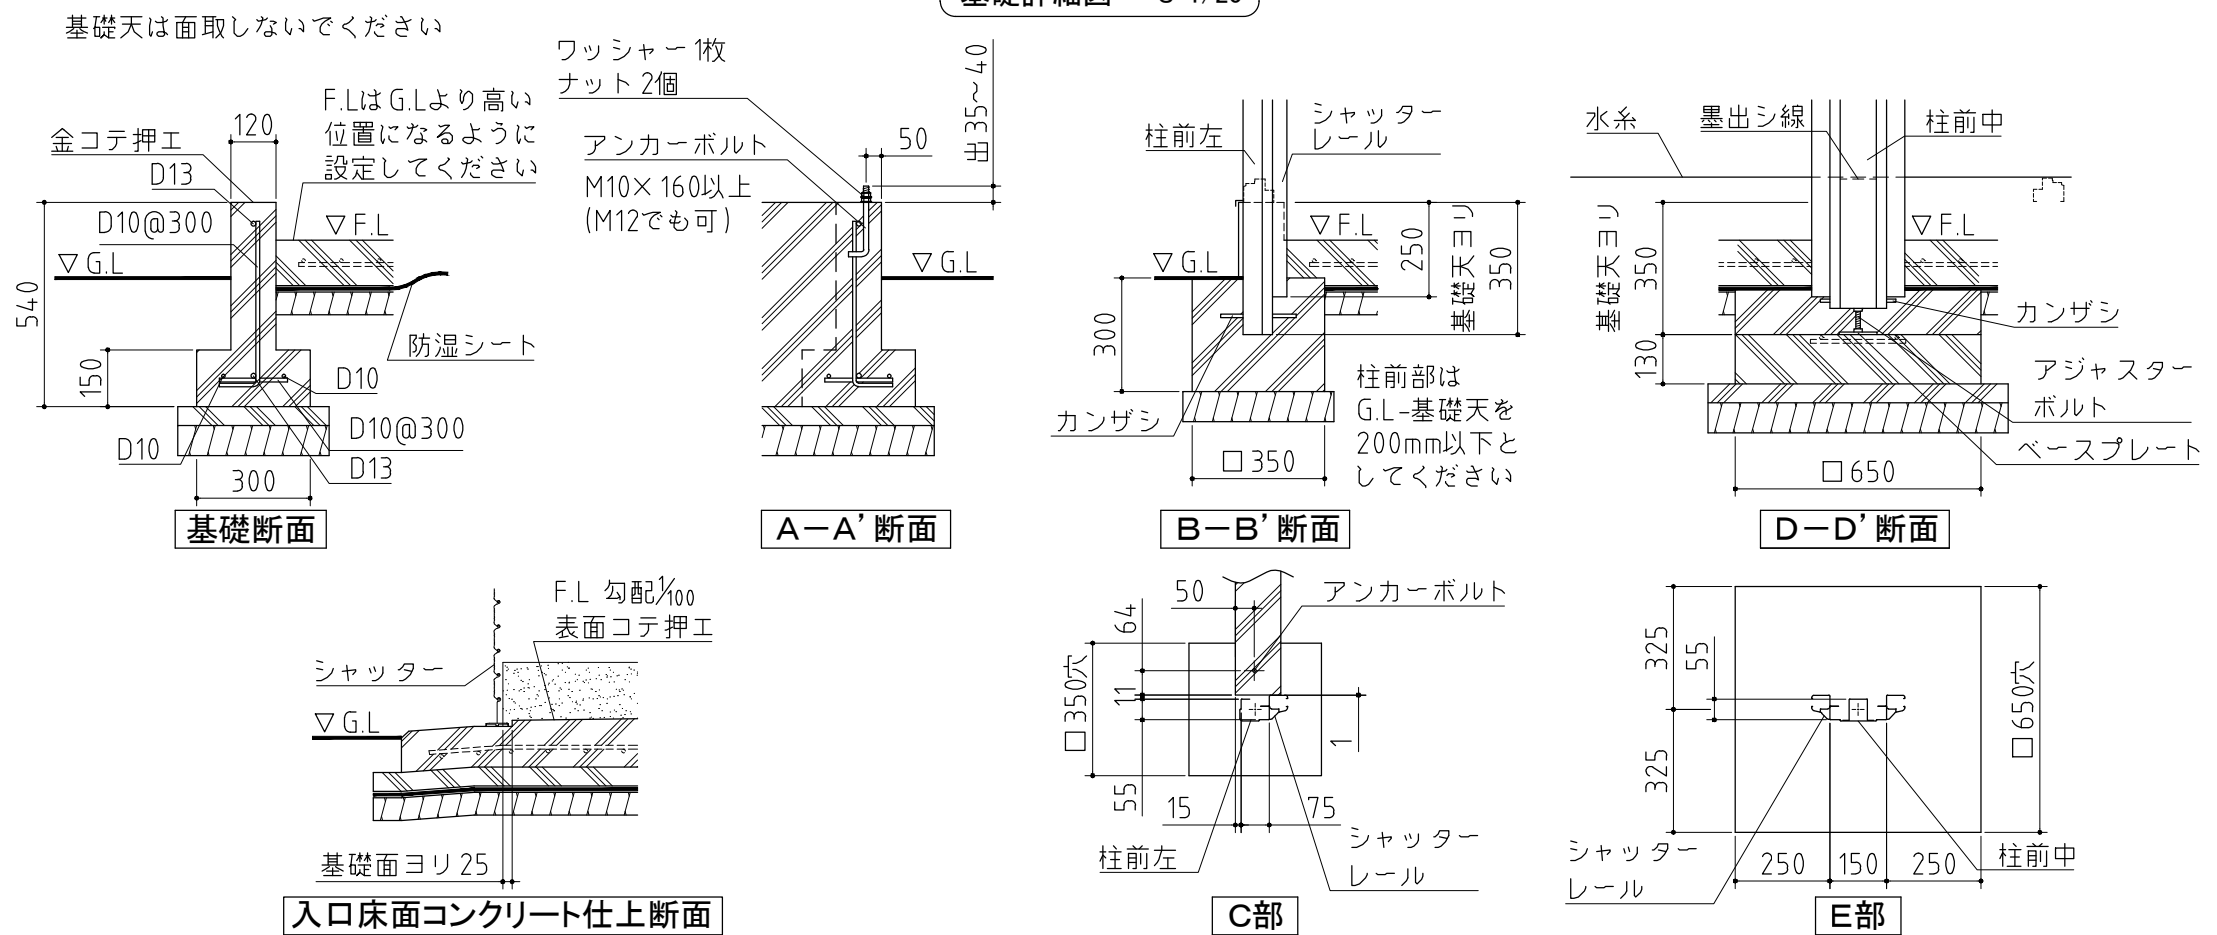

⚠ 注意
アンカーボルトは布基礎芯ではありません。

×・・・アンカーボルト位置を示す。

基礎詳細図 S=1/20

基礎図

〈縮尺〉 S=1/50
～豪雪型～

機種名 FM-1526SD・HDL

※寒冷地等は地域の実情に合わせた基礎にして下さい。