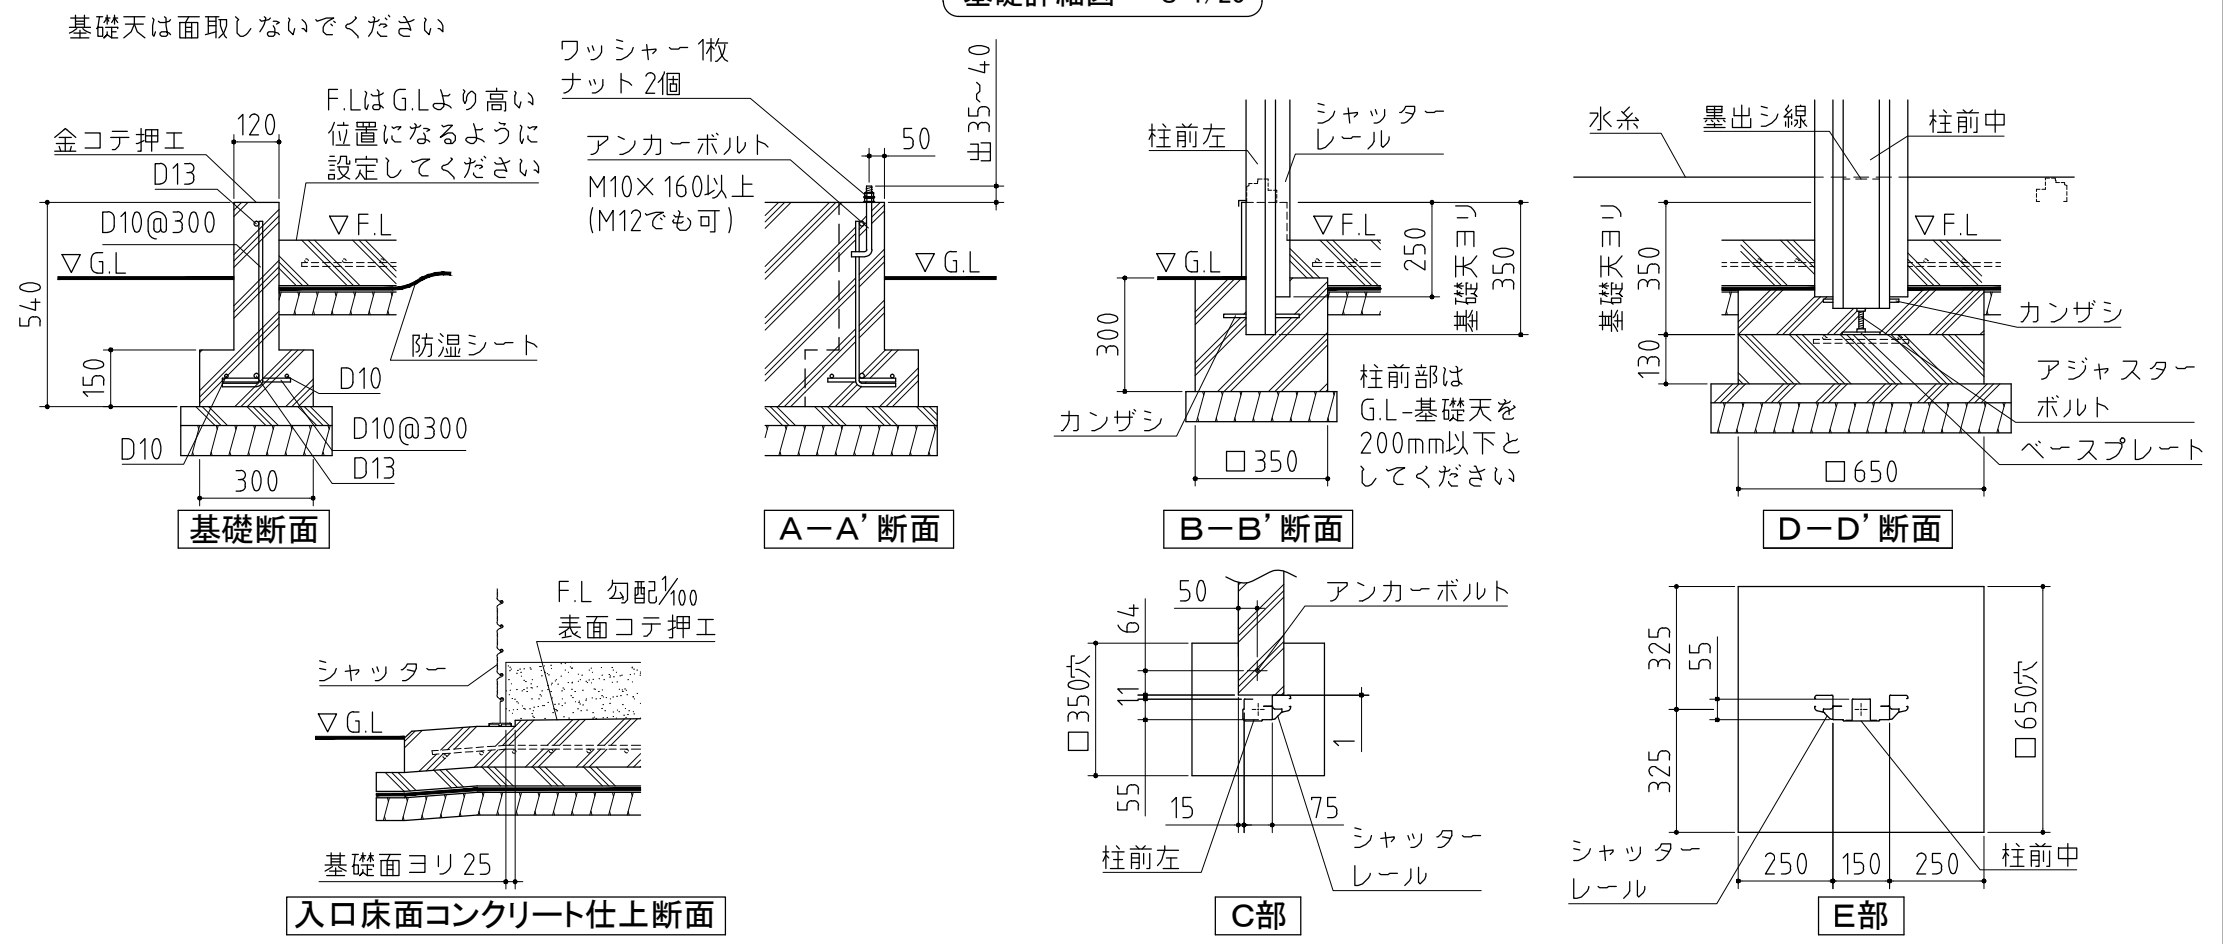

⚠ 注意
アンカーボルトは布基礎芯ではありません。

×・・・アンカーボルト位置を示す。

基礎詳細図 S=1/20

基礎図 <縮尺> S=1/50
~豪雪型~
機種名 FM-1526SD・HDL-2
※寒冷地等は地域の実情に合わせた基礎にして下さい。