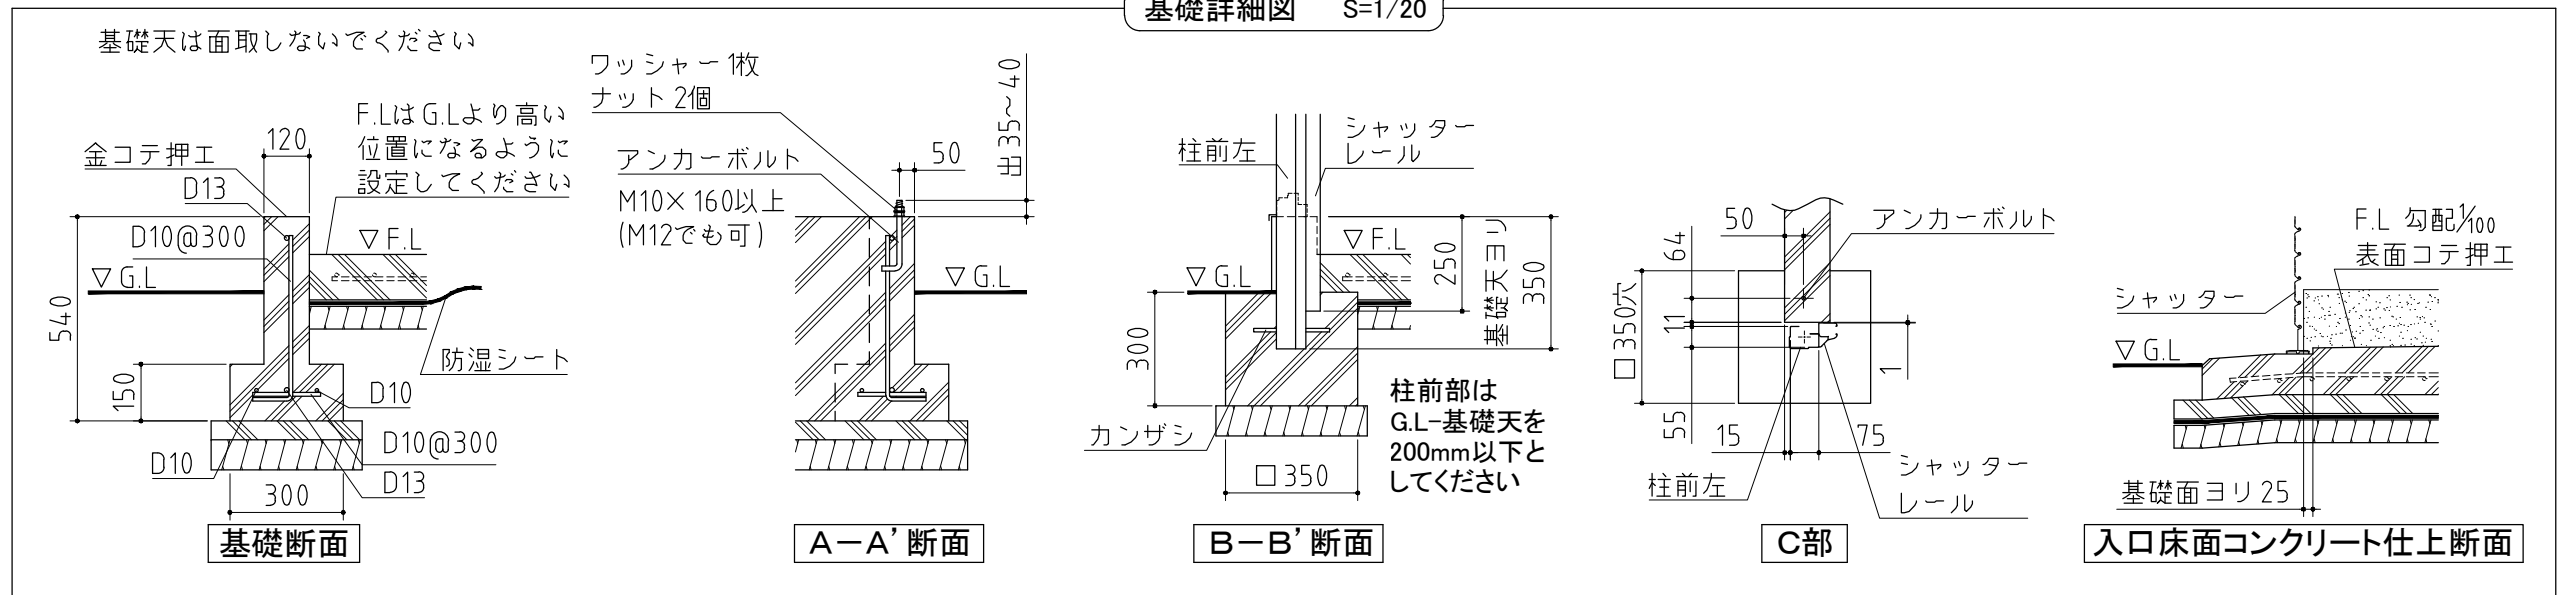

▲注意
アンカーボルトは布基礎芯ではありません。

×・・・アンカーボルト位置を示す。

基礎詳細図 S=1/20

基礎図

<縮尺> S=1/50
~一般型・多雪型・豪雪型~

機種名 FF-2626HD
FM-2626SD・HD

※寒冷地等は地域の実情に合わせた基礎にして下さい。