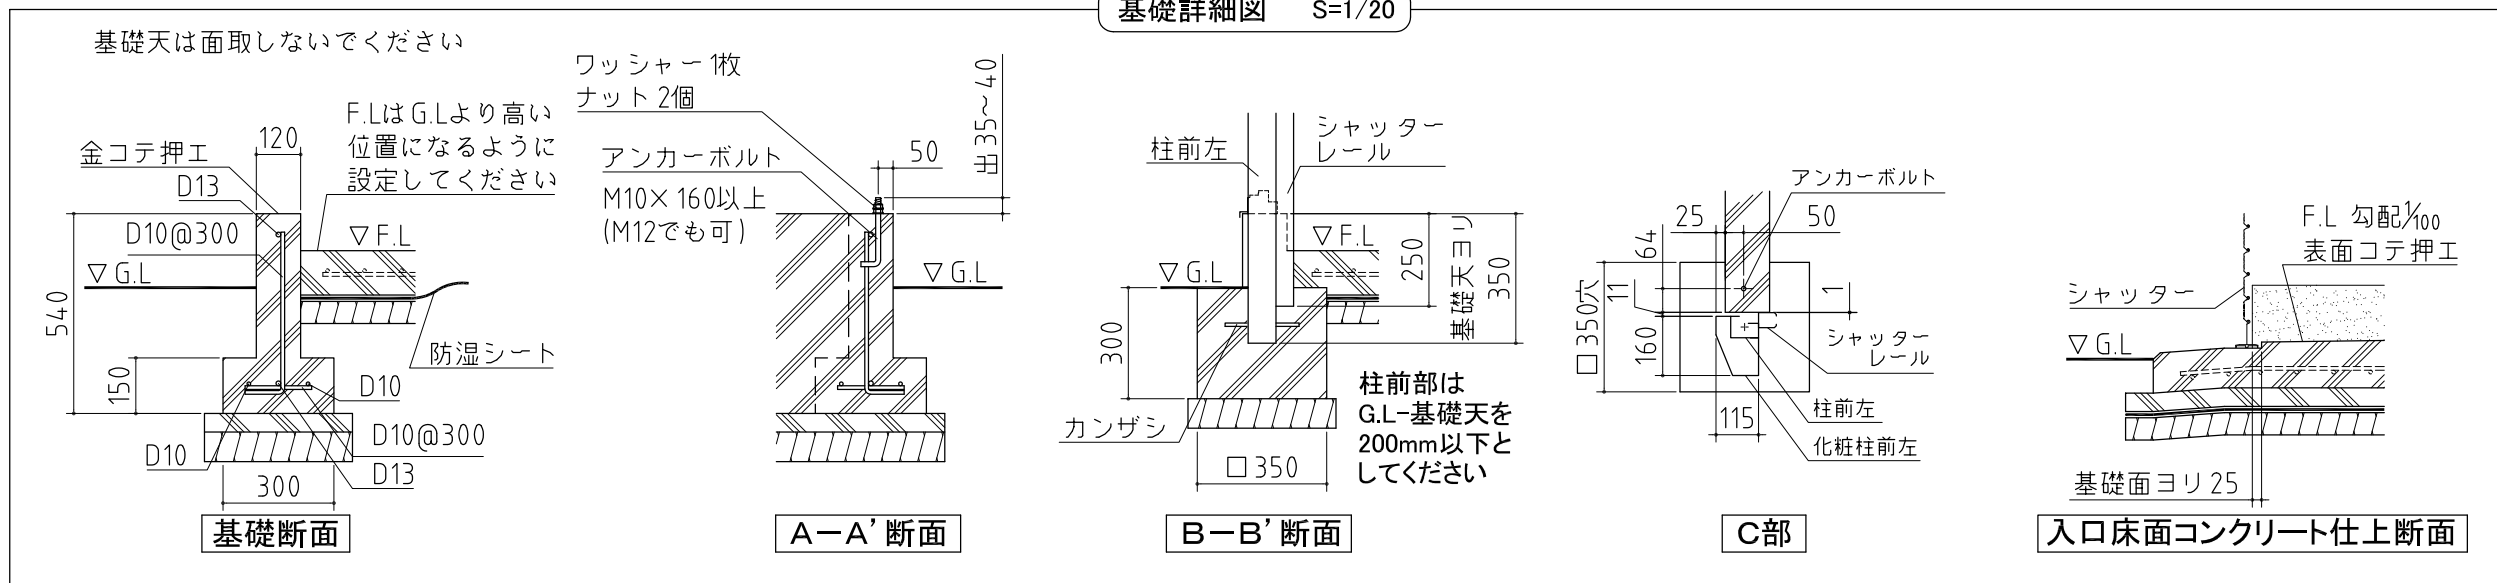

⚠ 注意  
 アンカーボルトは布基礎芯ではありません。

×・・・アンカーボルト位置を示す。

基礎詳細図 S=1/20

基礎参考図

<縮尺> S=1/50  
 ~一般型~

機種名 DM-2635HD□

※寒冷地等は地域の実情に合わせた基礎にして下さい。

※機種名の□はTypeによって表記が異なります。  
 AまたはBが入ります。