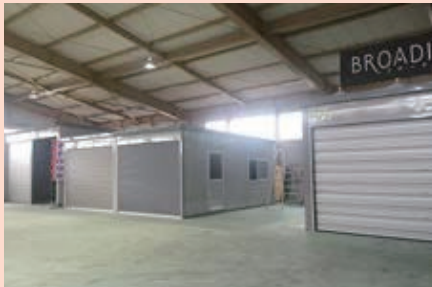

福岡営業所 **総合展示場**

〒813-0023 福岡県福岡市東区蒲田3-18-35
TEL 092-663-2270 (代表)
●展示機種：BRN-D536J、GRN-3657JL-2、SG358GPN-2