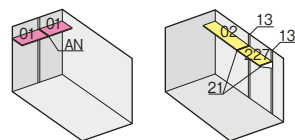

- 扉カラー 2色
- 全面開口
- ディンプルキー
- シャッターレールアルミ
- アルミ水切り
- 組立工具付
- アンカープレート

開口寸法: 幅1584mm 高さ1886mm / 製品重量: 約337kg
床面積: 4.70㎡ (1.43坪)

FXN-1726HY ハイグレード

一般型 ¥309,750 [295,000]
多雪地型

別売棚板配置例 価格は1段の場合

- 別売棚Cセット ¥10,605 [10,100]
- 別売棚Dセット ¥ 6,195 [5,900]
- 別売オプション(その他はP.136~141)
- 雨とい ¥4,200 [4,000]
- 結露軽減材 ¥11,865 [11,300]
- シャッターケース ¥8,925 [8,500]
- 壁補強セット(10本) ¥10,500 [10,000]
- バイク用スロープ (P.136 5 6 参照)
- 基礎ブロック別途(12個)

開口寸法: 幅1584mm 高さ1886mm / 製品重量: 約371kg
床面積: 5.46㎡ (1.65坪)

FXN-1730HY ハイグレード

一般型 ¥333,900 [318,000]
多雪地型

別売棚板配置例 価格は1段の場合

- 別売棚Cセット ¥11,340 [10,800]
- 別売棚Dセット ¥ 6,195 [5,900]
- 別売オプション(その他はP.136~141)
- 雨とい ¥4,200 [4,000]
- 結露軽減材 ¥13,965 [13,300]
- シャッターケース ¥8,925 [8,500]
- 壁補強セット(12本) ¥12,600 [12,000]
- バイク用スロープ (P.136 5 6 参照)
- 基礎ブロック別途(15個)