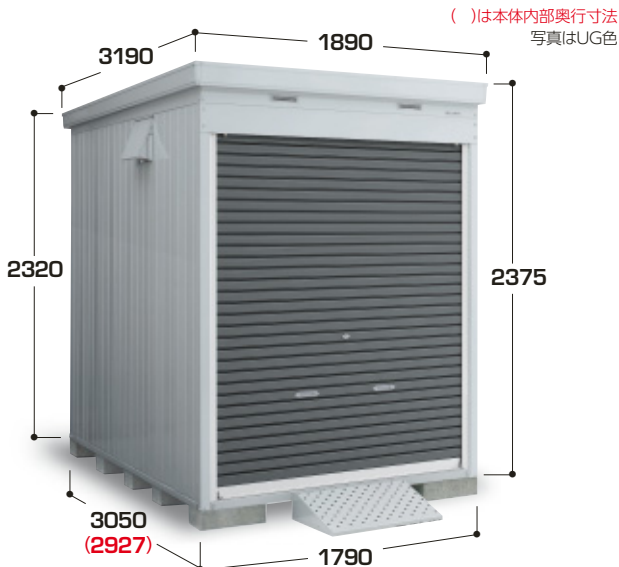

- 扉カラー 2色
- 全面開口
- ディンプルキー
- シャッターレールアルミ
- アルミ水切り
- 組立工具付
- アンカープレート

開口寸法: 幅1584mm 高さ1886mm / 製品重量: 約337kg
床面積: 4.70㎡ (1.43坪)

FXN-1726HY ハイグレード

一般型 ¥309,750 [295,000]
多雪地型

別売棚板配置例 価格は1段の場合

- 別売棚Cセット ¥10,605 [10,100]
- 別売棚Dセット ¥ 6,195 [5,900]
- 別売オプション(その他はP.136~141)
- 雨とい ¥4,200 [4,000]
- 結露軽減材 ¥11,865 [11,300]
- シャッターケース ¥8,925 [8,500]
- 壁補強セット(10本) ¥10,500 [10,000]
- バイク用スロープ (P.136 5 6 参照)
- 基礎ブロック別途(12個)

開口寸法: 幅1584mm 高さ1886mm / 製品重量: 約371kg
床面積: 5.46㎡ (1.65坪)

FXN-1730HY ハイグレード

一般型 ¥333,900 [318,000]
多雪地型

別売棚板配置例 価格は1段の場合

- 別売棚Cセット ¥11,340 [10,800]
- 別売棚Dセット ¥ 6,195 [5,900]
- 別売オプション(その他はP.136~141)
- 雨とい ¥4,200 [4,000]
- 結露軽減材 ¥13,965 [13,300]
- シャッターケース ¥8,925 [8,500]
- 壁補強セット(12本) ¥12,600 [12,000]
- バイク用スロープ (P.136 5 6 参照)
- 基礎ブロック別途(15個)

バイクガレージ
FXN
バイク保管庫

幅
(mm)

1370

1790

2210

2630

オプション

P.136