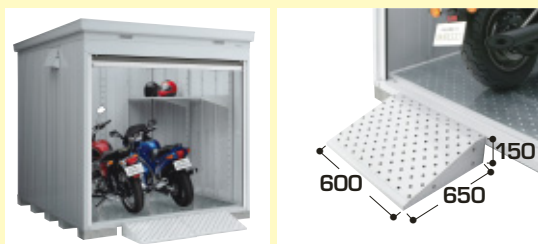

段差にはオプションのスロープをご利用ください。

床付タイプは地面から本体までの段差が約150mmあります。そんなときはイナバオリジナルのスロープをご利用ください。2タイプから選べます。(詳しくはP.136のオプションページをご覧ください。)

庫内収納型アルミ製バイク用スロープ
(アジャスター調整機能付 / 制限重量: 300kg)

設置イメージ

価格¥18,900 [18,000]

屋外設置型スチール製バイク用スロープ
(連結可能)