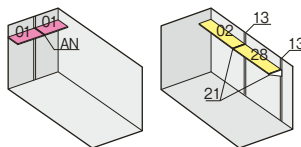

- 扉カラー 2色
- 全面開口
- ディンプルキー
- シャッターレールアルミ
- アルミ水切り
- 組立工具付
- アンカープレート

開口寸法: 幅1584mm 高さ1886mm / 製品重量: 約337kg
床面積: 4.70㎡ (1.43坪)

FXN-1726HY ハイグレード

一般型 ¥309,750 [295,000]
多雪地型

別売棚板配置例 価格は1段の場合

- 別売棚Cセット ¥10,605 [10,100]
- 別売棚Dセット ¥ 6,195 [5,900]
- 別売オプション(その他はP.136~141)
- 雨とい ¥4,200 [4,000]
- 結露軽減材 ¥11,865 [11,300]
- シャッターケース ¥8,925 [8,500]
- 壁補強セット(10本) ¥10,500 [10,000]
- バイク用スロープ (P.136 5 6 参照)
- 基礎ブロック別途(12個)

開口寸法: 幅1584mm 高さ1886mm / 製品重量: 約371kg
床面積: 5.46㎡ (1.65坪)

FXN-1730HY ハイグレード

一般型 ¥333,900 [318,000]
多雪地型

別売棚板配置例 価格は1段の場合

- 別売棚Cセット ¥11,340 [10,800]
- 別売棚Dセット ¥ 6,195 [5,900]
- 別売オプション(その他はP.136~141)
- 雨とい ¥4,200 [4,000]
- 結露軽減材 ¥13,965 [13,300]
- シャッターケース ¥8,925 [8,500]
- 壁補強セット(12本) ¥12,600 [12,000]
- バイク用スロープ (P.136 5 6 参照)
- 基礎ブロック別途(15個)