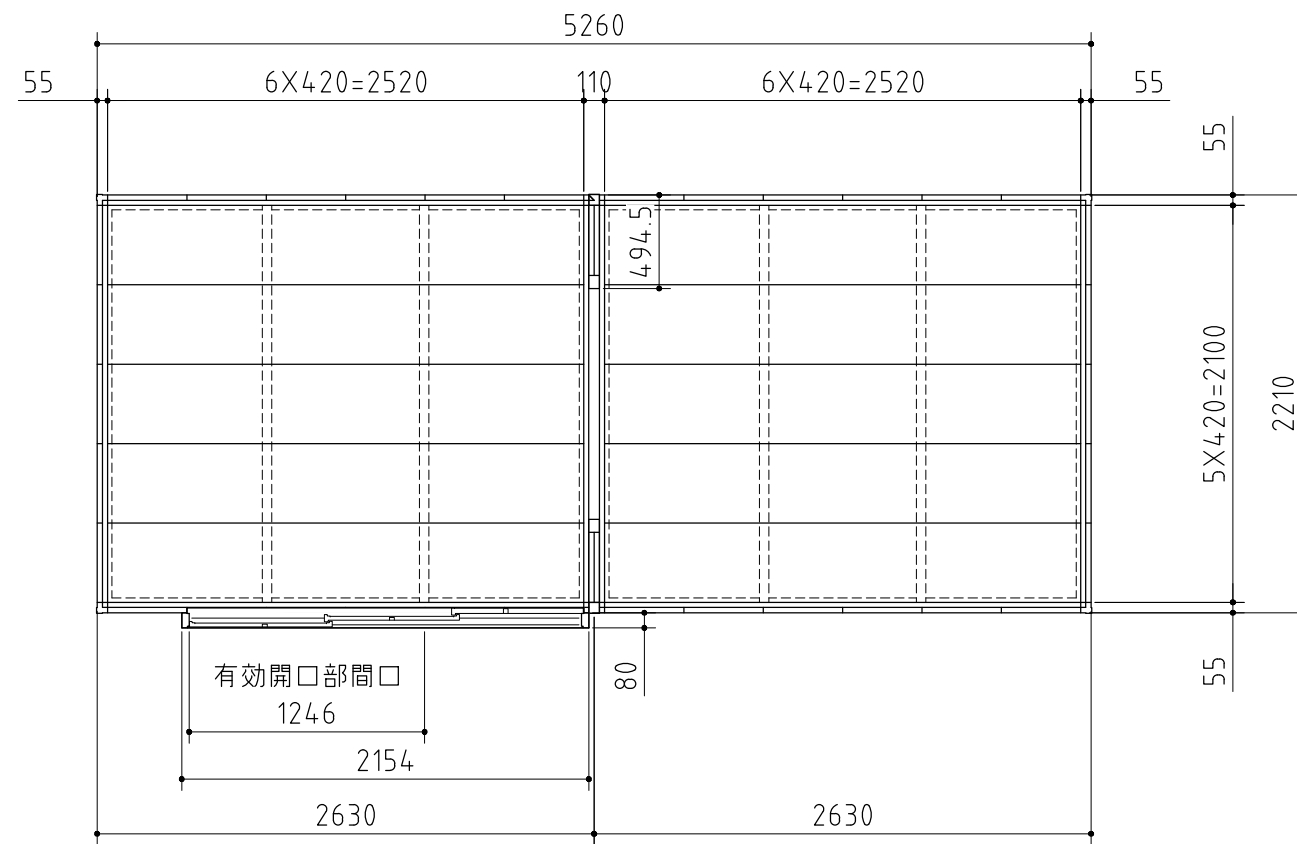

部材の材質や厚さについては、仕様・部品断面図に記載しています。

平面図

正面図

側面図

外形図

<縮尺> S=1/40
~一般型・多雪型~

機種名 FP-5222HT

○有効開口寸法：1246×2023(mm)

○床面積：11.62㎡(3.52坪)