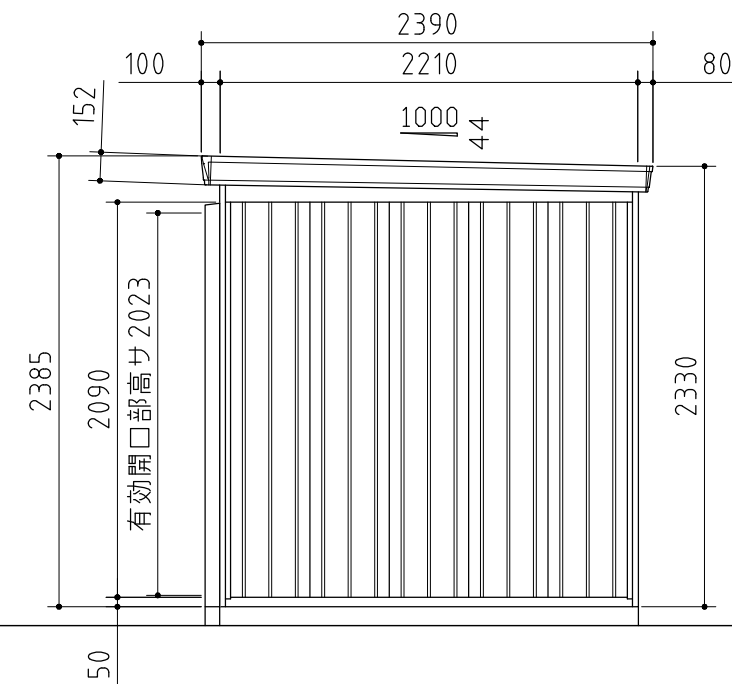

部材の材質や厚さについては、仕様・部品断面図に記載しています。

平面図

正面図

側面図

外形図

<縮尺> S=1/40
~一般型・多雪型~

機種名 FP-5222HT

○有効開口寸法：1246×2023(mm)

○床面積：11.62㎡(3.52坪)