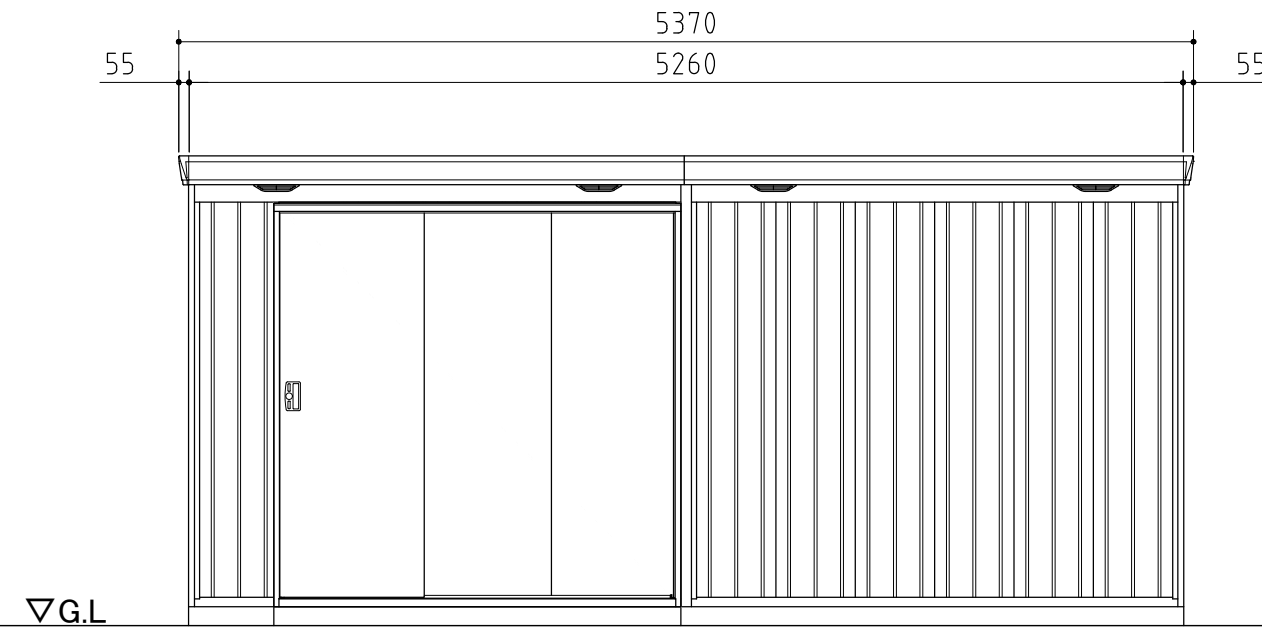

部材の材質や厚さについては、仕様・部品断面図に記載しています。

平面図

正面図

側面図

外形図

<縮尺> S=1/40
~一般型・多雪型~

機種名 FP-5222HT

○有効開口寸法：1246×2023(mm)

○床面積：11.62㎡(3.52坪)