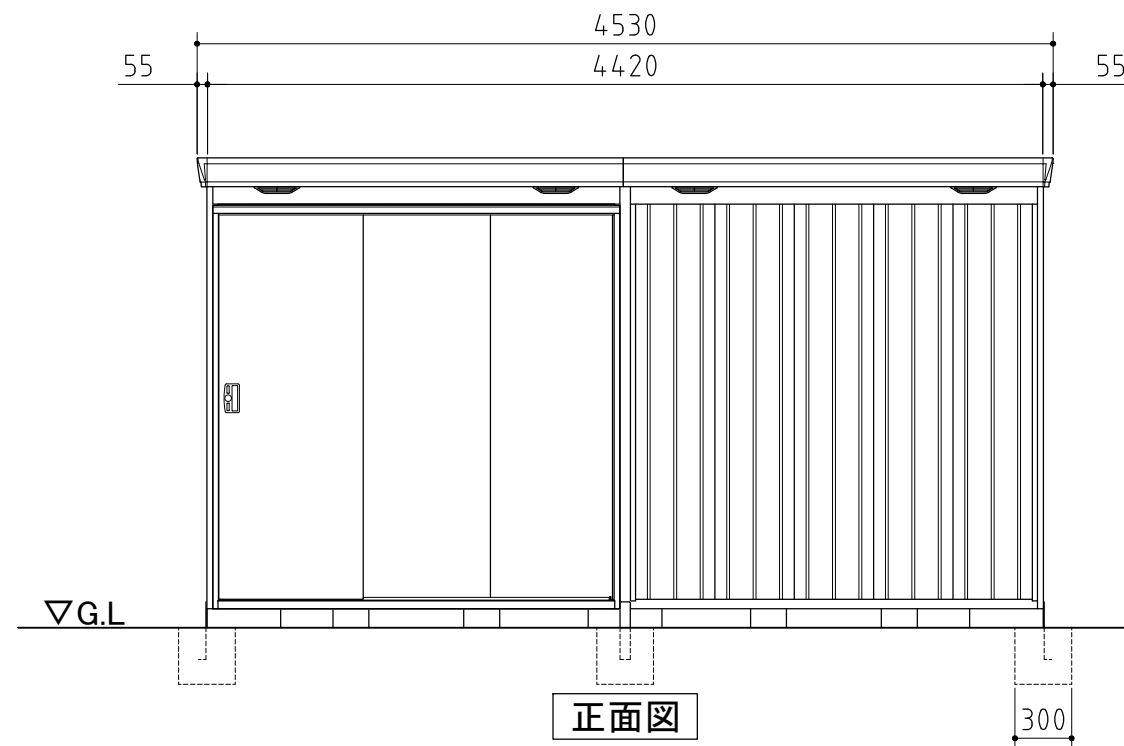

部材の材質や厚さについては、仕様・部品断面図に記載しています。

平面図

正面図

側面図

外形図

<縮尺> S=1/40  
~多雪型~

機種名 FP-4422HT

○有効開口寸法：1246×2023(mm)

○床面積：9.77㎡(2.96坪)