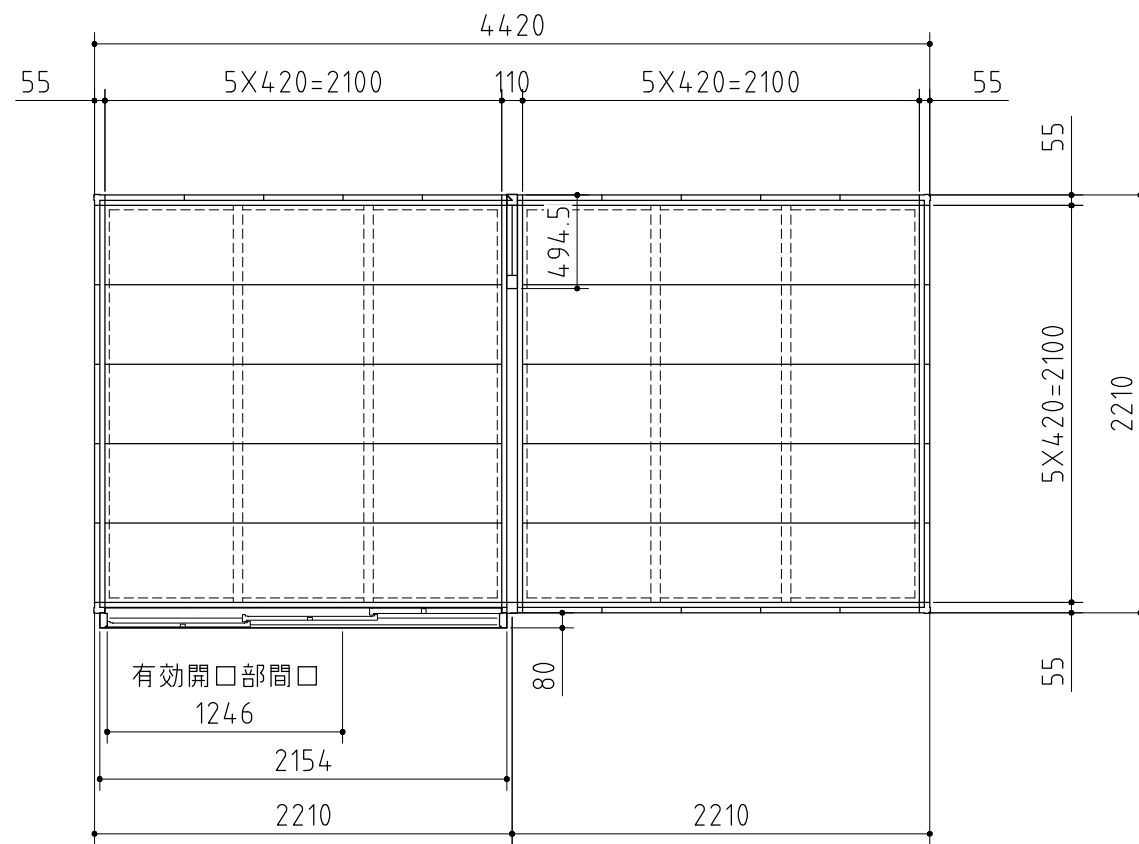

部材の材質や厚さについては、仕様・部品断面図に記載しています。

平面図

正面図

側面図

外形図

<縮尺> S=1/40  
~多雪型~

機種名 FP-4422HT

○有効開口寸法：1246×2023(mm)

○床面積：9.77㎡(2.96坪)