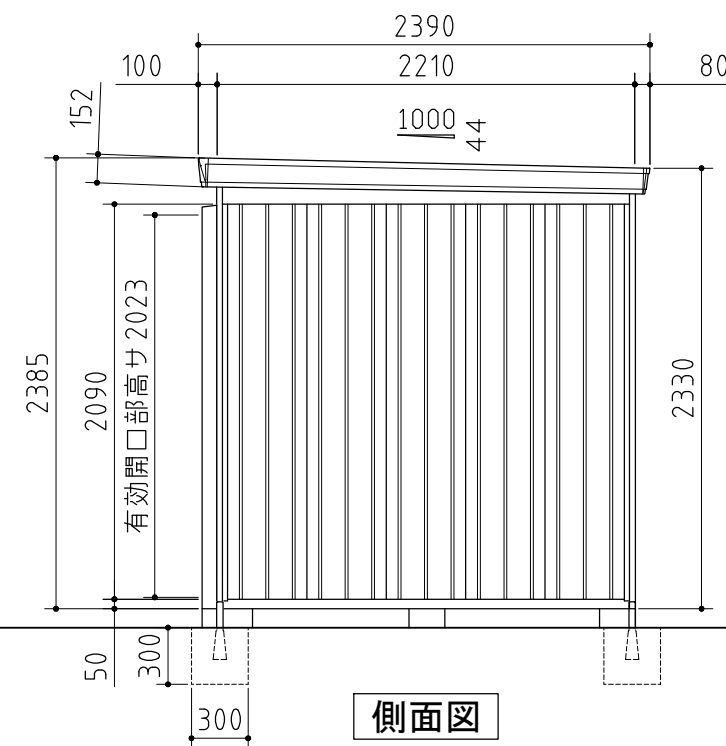

部材の材質や厚さについては、仕様・部品断面図に記載しています。

平面図

正面図

側面図

外形図

<縮尺> S=1/40  
~多雪型~

機種名 FP-4422HT

○有効開口寸法：1246×2023(mm)

○床面積：9.77㎡(2.96坪)