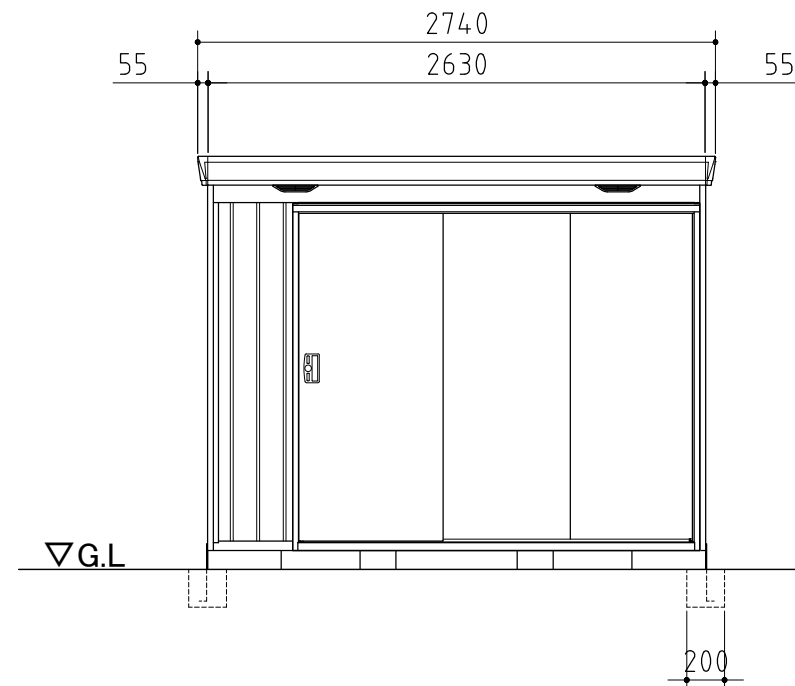

部材の材質や厚さについては、仕様・部品断面図に記載しています。

平面図

正面図

側面図

<b>外形図</b>	<縮尺> S=1/40 ~一般型・多雪型~
	<b>機種名</b> FP-2622ST
○有効開口寸法：1246×1723(mm)	
○床面積：5.81㎡(1.76坪)	