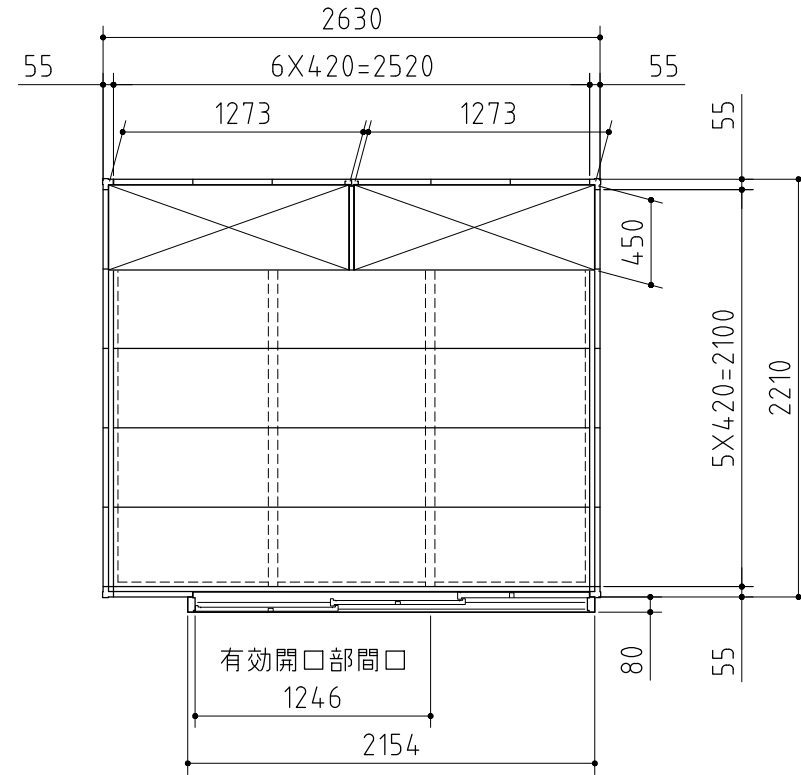

部材の材質や厚さについては、仕様・部品断面図に記載しています。

平面図

正面図

側面図

<b>外形図</b>	<縮尺> S=1/40 ~一般型・多雪型~
	<b>機種名</b> FP-2622ST
○有効開口寸法：1246×1723(mm)	
○床面積：5.81㎡(1.76坪)	