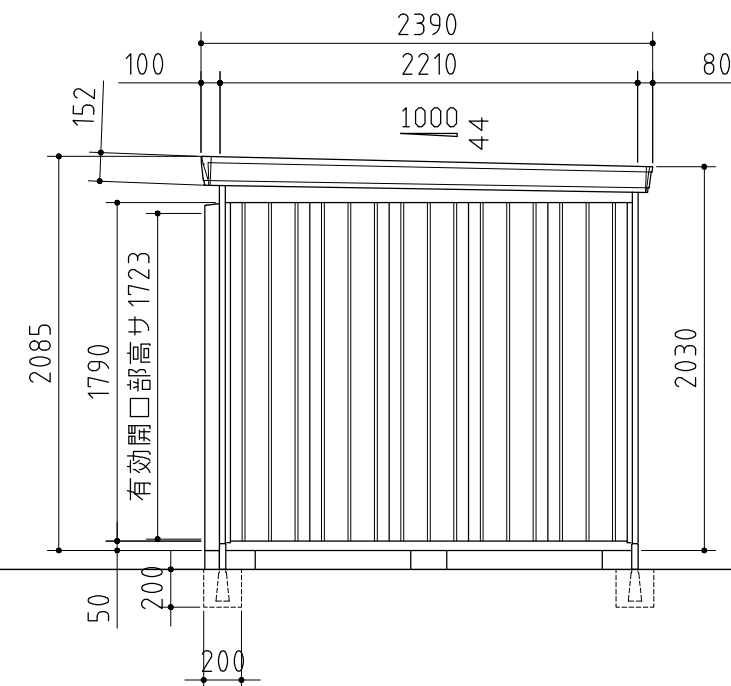

部材の材質や厚さについては、仕様・部品断面図に記載しています。

平面図

正面図

側面図

<b>外形図</b>	<縮尺> S=1/40 ~一般型・多雪型~
	<b>機種名</b> FP-2622ST
○有効開口寸法：1246×1723(mm)	
○床面積：5.81㎡(1.76坪)	