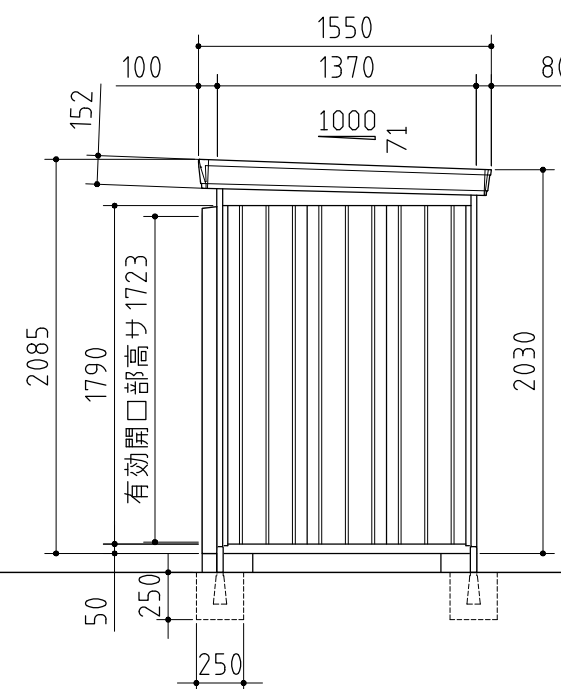

部材の材質や厚さについては、仕様・部品断面図に記載しています。

平面図

正面図

側面図

外形図

<縮尺> S=1/40
~一般型・多雪型~

機種名 FP-2214ST

○有効開口寸法：1246×1723(mm)
○床面積：3.03㎡(0.92坪)