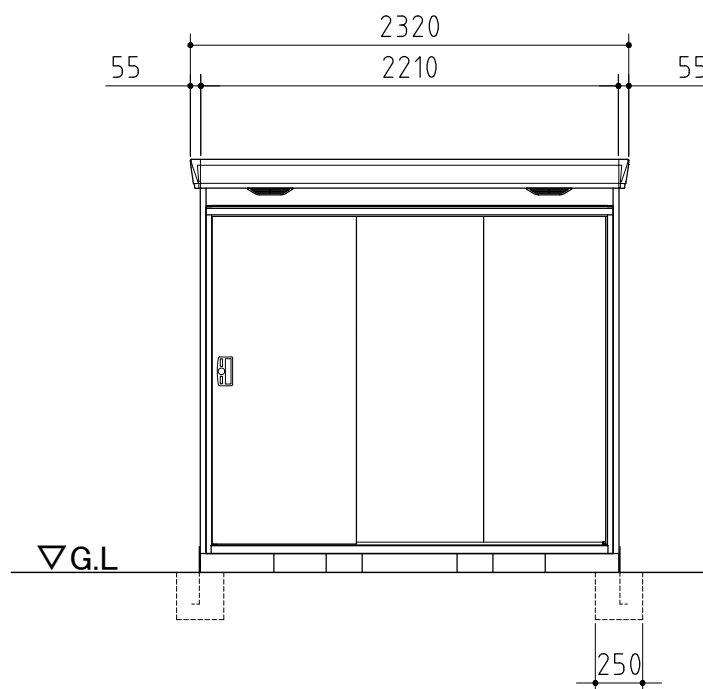

部材の材質や厚さについては、仕様・部品断面図に記載しています。

平面図

正面図

側面図

外形図

<縮尺> S=1/40
~一般型・多雪型~

機種名 FP-2214ST

○有効開口寸法：1246×1723(mm)
○床面積：3.03㎡(0.92坪)