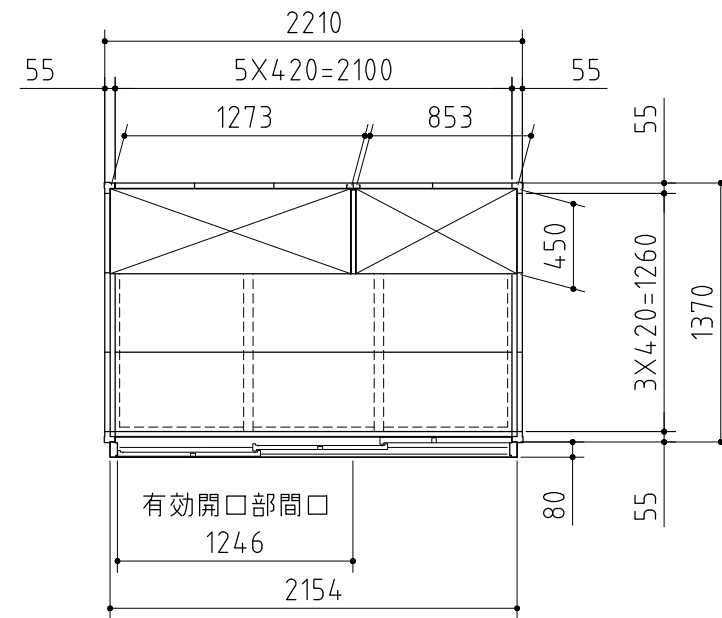

部材の材質や厚さについては、仕様・部品断面図に記載しています。

平面図

正面図

側面図

外形図

<縮尺> S=1/40
~一般型・多雪型~

機種名 FP-2214ST

○有効開口寸法：1246×1723(mm)
○床面積：3.03㎡(0.92坪)