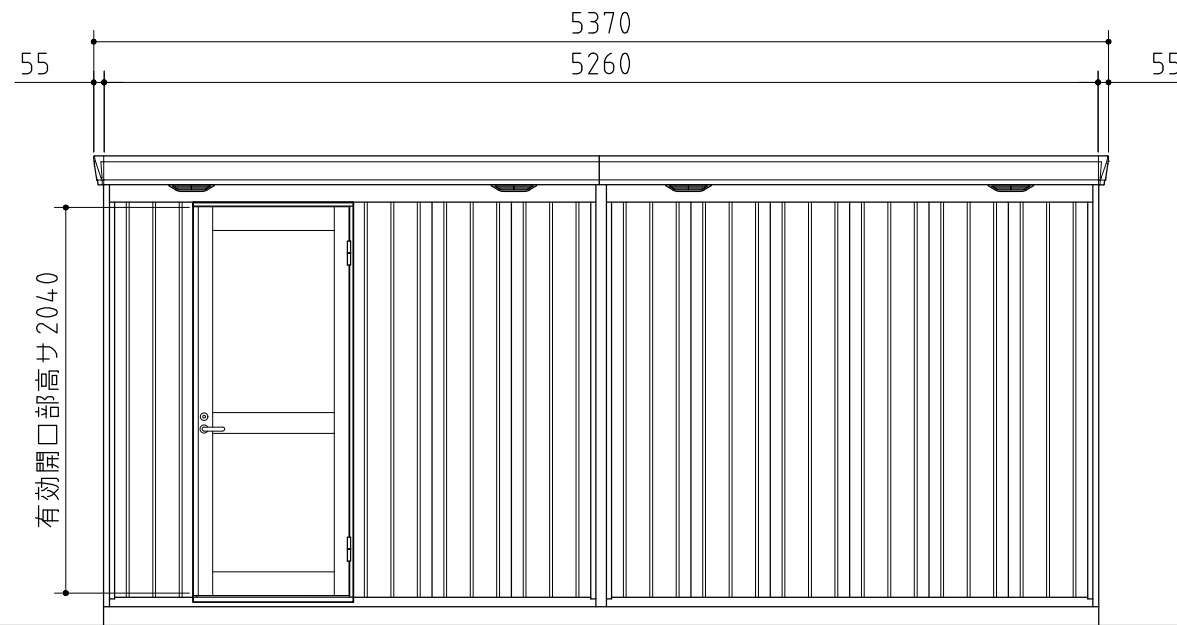

部材の材質や厚さについては、仕様・部品断面図に記載しています。

平面図

正面図

側面図

外形図

<縮尺> S=1/40
~一般型・多雪型~

機種名 FP-5226HD

- 有効開口寸法 : 739 × 2040(mm)
- 床面積 : 13.83㎡(4.19坪)