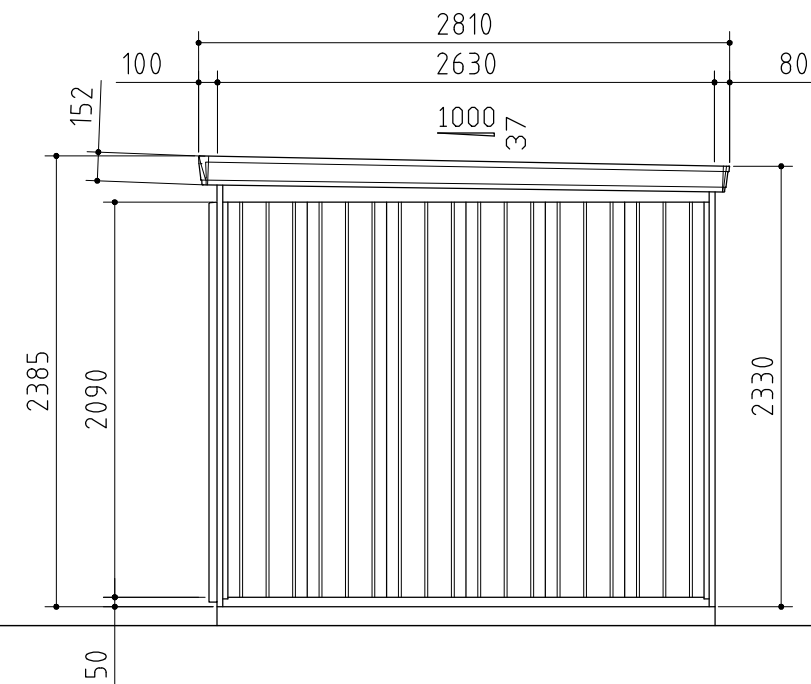

部材の材質や厚さについては、仕様・部品断面図に記載しています。

平面図

正面図

側面図

外形図

<縮尺> S=1/40
~一般型・多雪型~

機種名 FP-5226HD

- 有効開口寸法 : 739 × 2040(mm)
- 床面積 : 13.83㎡(4.19坪)