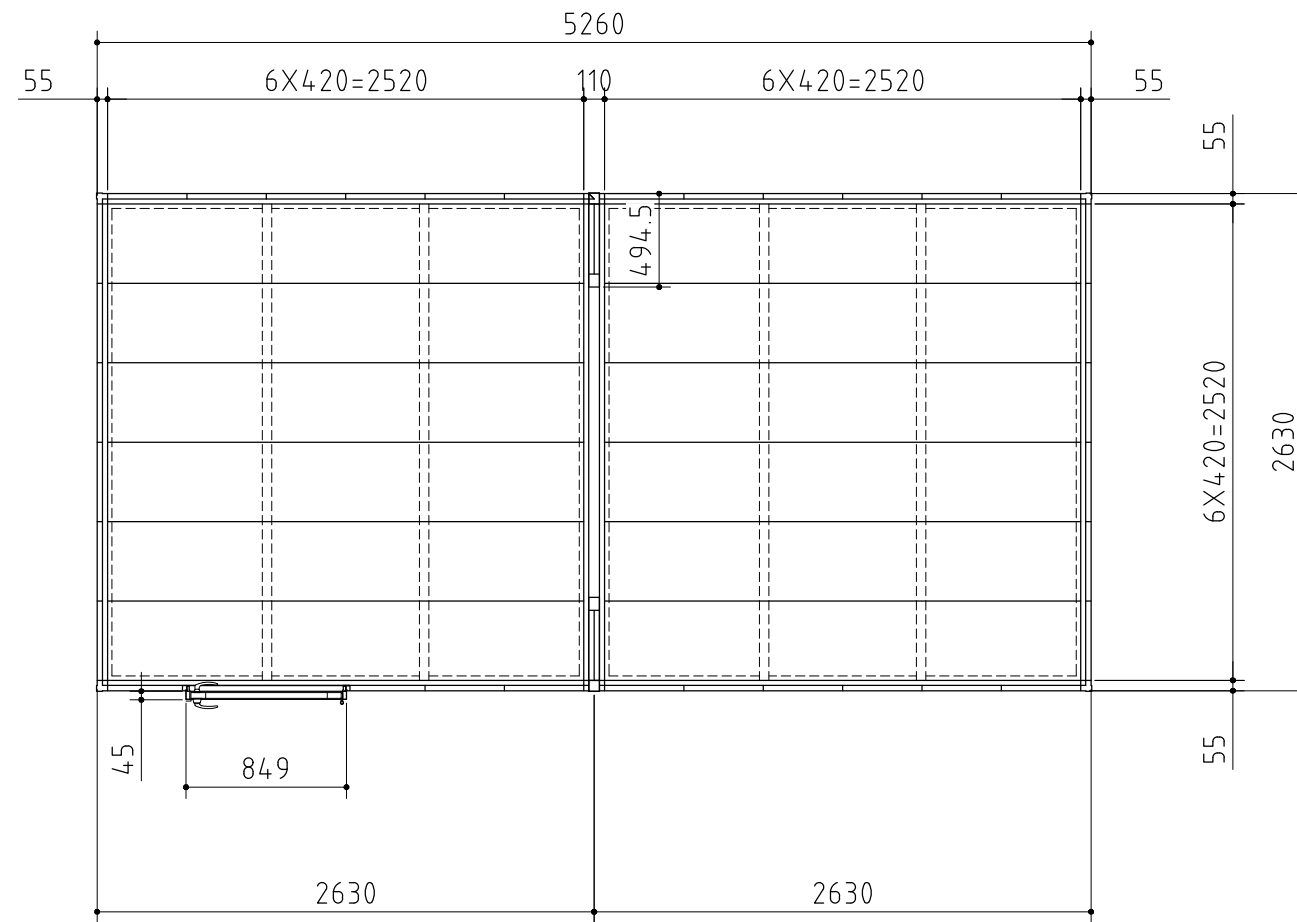

部材の材質や厚さについては、仕様・部品断面図に記載しています。

平面図

正面図

側面図

外形図

<縮尺> S=1/40
~一般型・多雪型~

機種名 FP-5226HD

- 有効開口寸法 : 739 × 2040(mm)
- 床面積 : 13.83㎡(4.19坪)