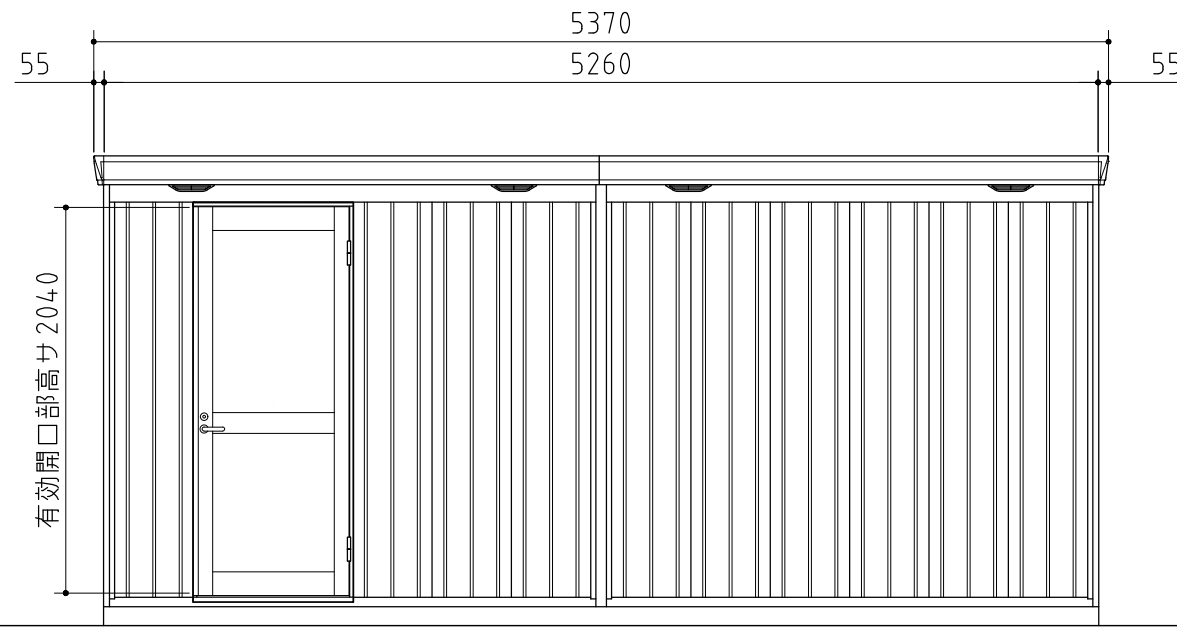

部材の材質や厚さについては、仕様・部品断面図に記載しています。

平面図

正面図

側面図

外形図

<縮尺> S=1/40
~一般型・多雪型~

機種名 FP-5222HD

○有効開口寸法：739×2040(mm)

○床面積：11.62㎡(3.52坪)