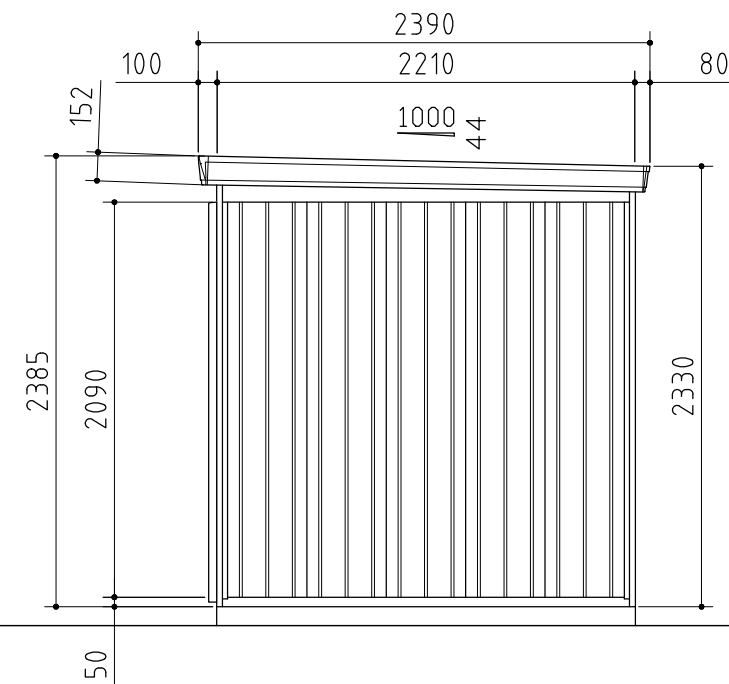

部材の材質や厚さについては、仕様・部品断面図に記載しています。

平面図

正面図

側面図

外形図

<縮尺> S=1/40
~一般型・多雪型~

機種名 FP-5222HD

○有効開口寸法：739×2040(mm)

○床面積：11.62㎡(3.52坪)