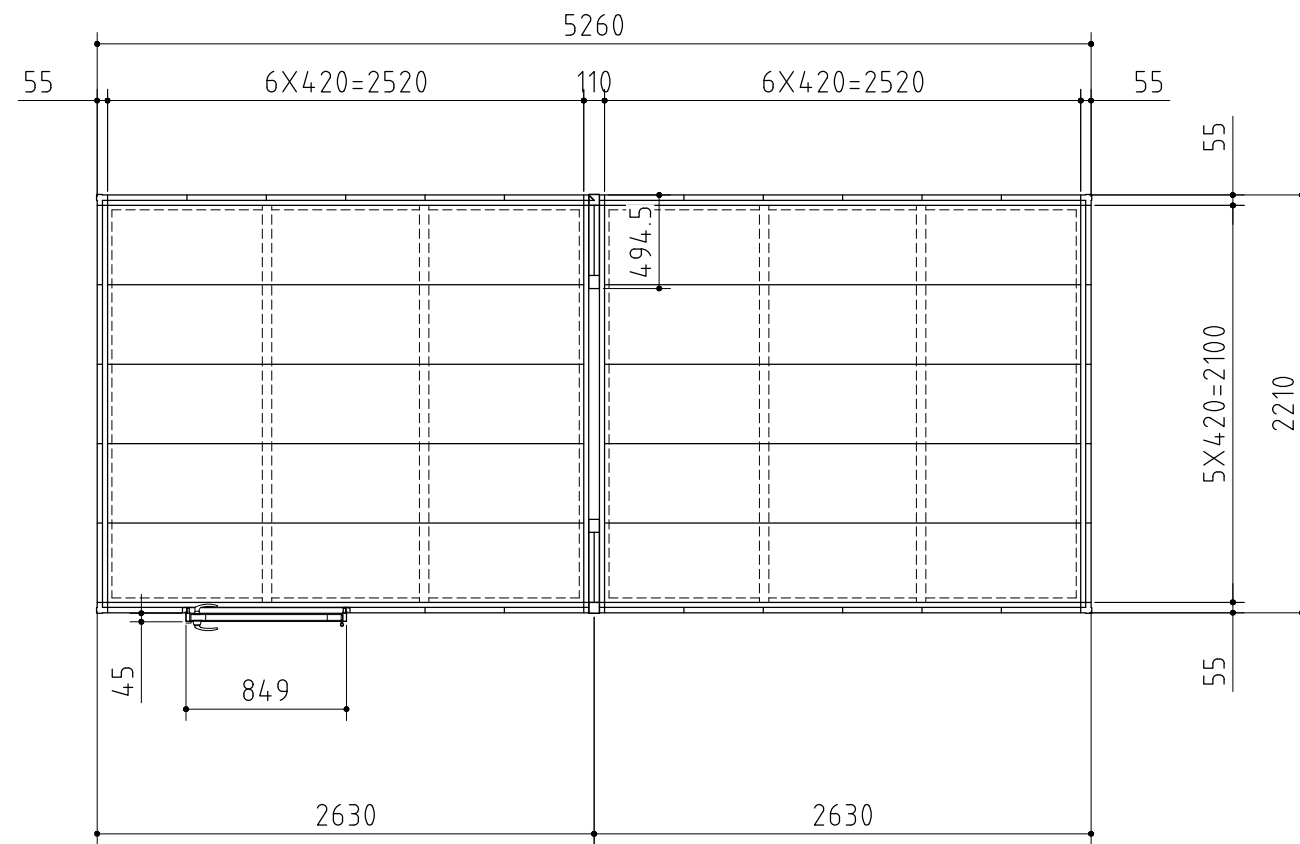

部材の材質や厚さについては、仕様・部品断面図に記載しています。

平面図

正面図

側面図

外形図

<縮尺> S=1/40
~一般型・多雪型~

機種名 FP-5222HD

○有効開口寸法：739×2040(mm)

○床面積：11.62㎡(3.52坪)