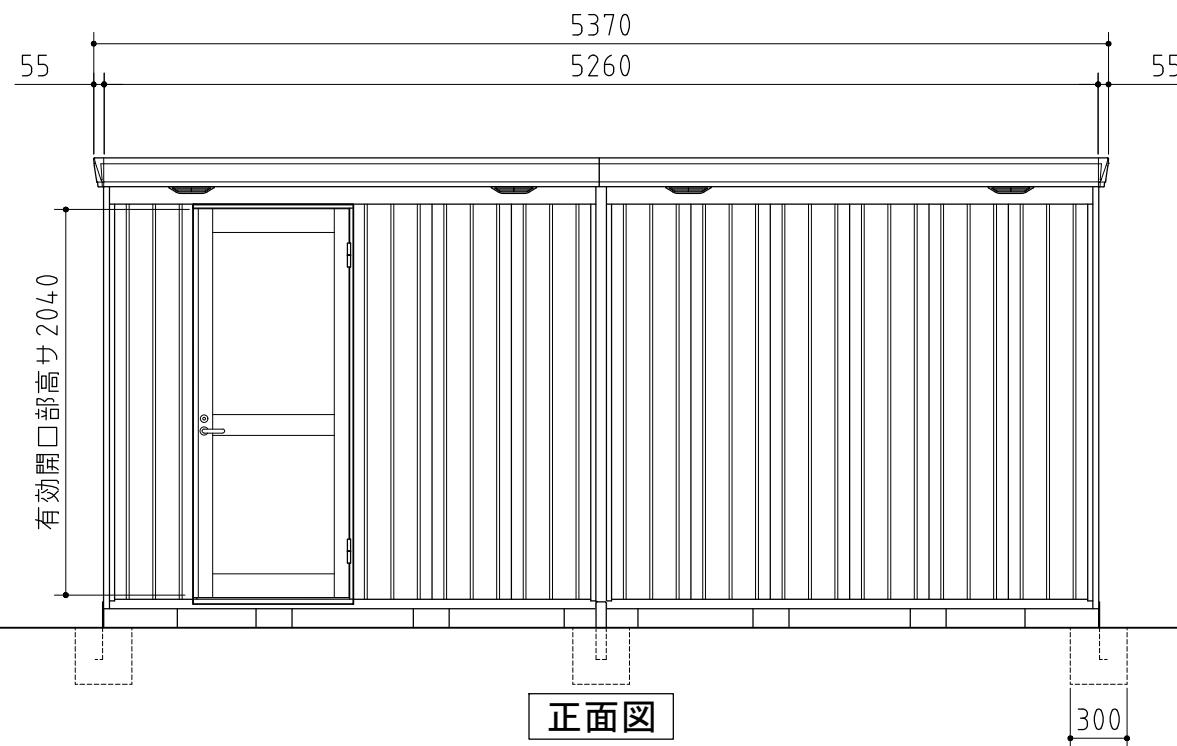

部材の材質や厚さについては、仕様・部品断面図に記載しています。

平面図

正面図

側面図

外形図

<縮尺> S=1/40
~多雪型~

機種名 FP-5218HD

○有効開口寸法：739×2040(mm)

○床面積：9.42㎡(2.85坪)