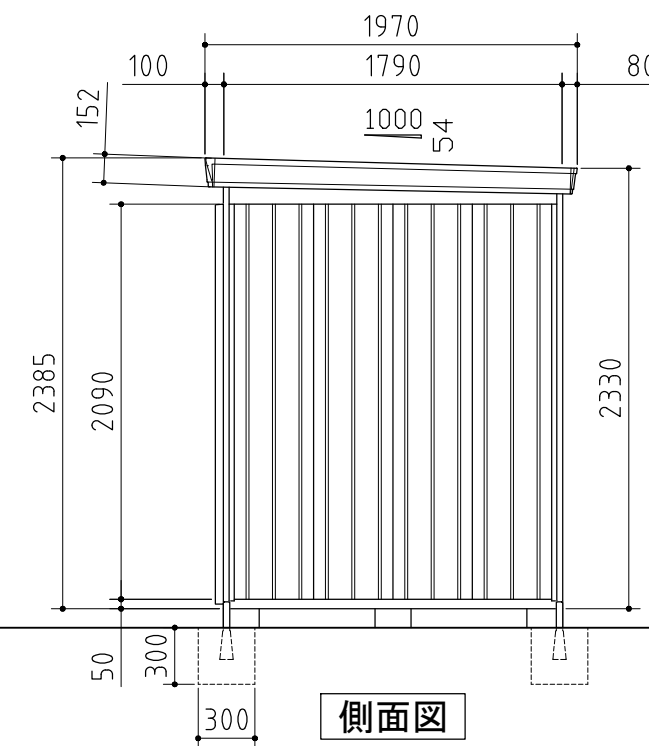

部材の材質や厚さについては、仕様・部品断面図に記載しています。

平面図

正面図

側面図

外形図

<縮尺> S=1/40
~多雪型~

機種名 FP-5218HD

○有効開口寸法：739×2040(mm)

○床面積：9.42㎡(2.85坪)