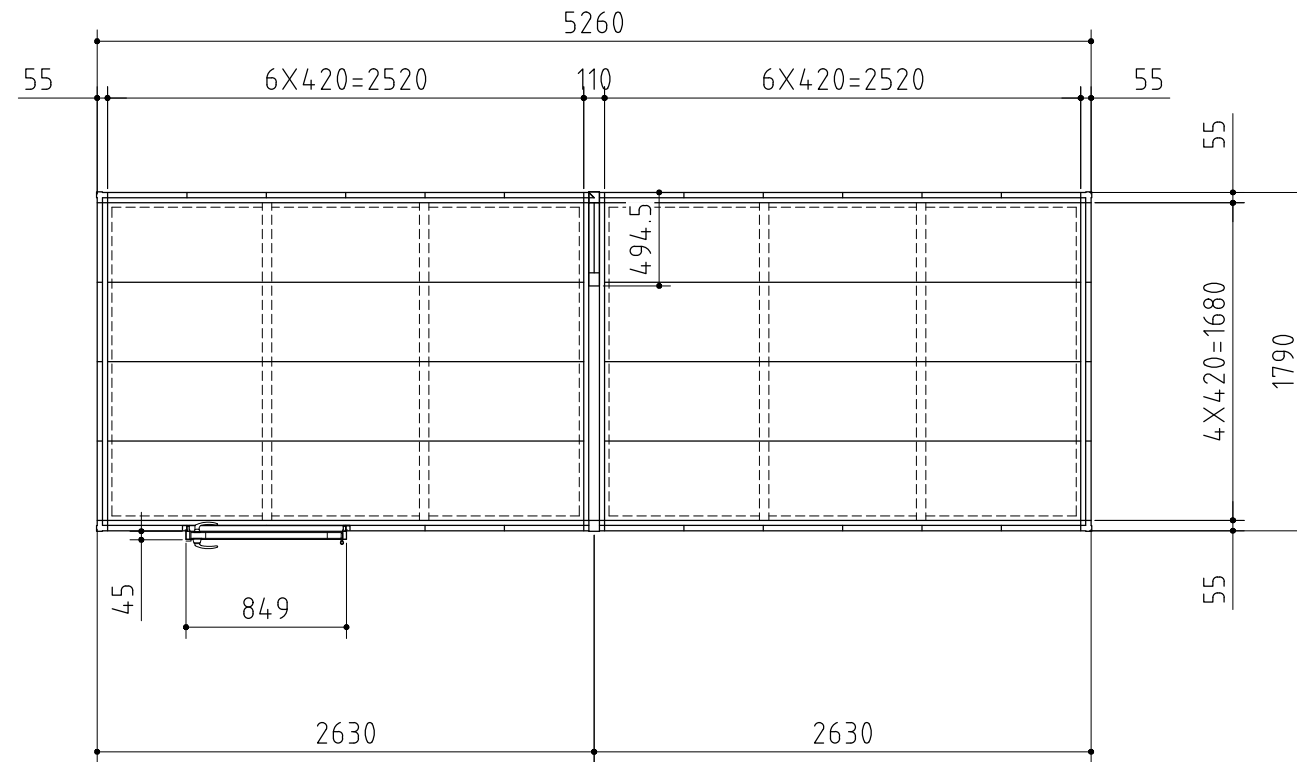

部材の材質や厚さについては、仕様・部品断面図に記載しています。

平面図

正面図

側面図

外形図

<縮尺> S=1/40
~多雪型~

機種名 FP-5218HD

○有効開口寸法：739×2040(mm)

○床面積：9.42㎡(2.85坪)