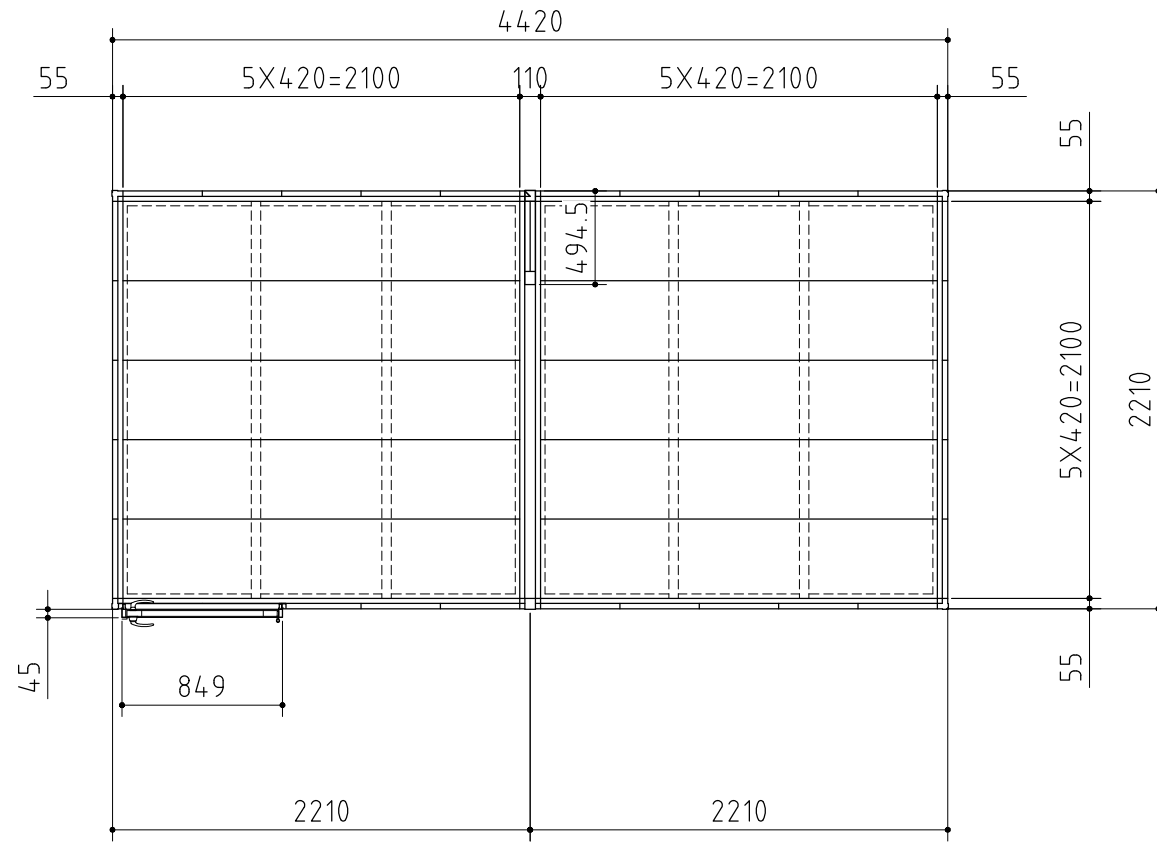

部材の材質や厚さについては、仕様・部品断面図に記載しています。

平面図

正面図

側面図

外形図

〈縮尺〉 S=1/40
~多雪型~

機種名 FP-4422HD

○有効開口寸法 : 739 × 2040(mm)

○床面積 : 9.77㎡(2.96坪)