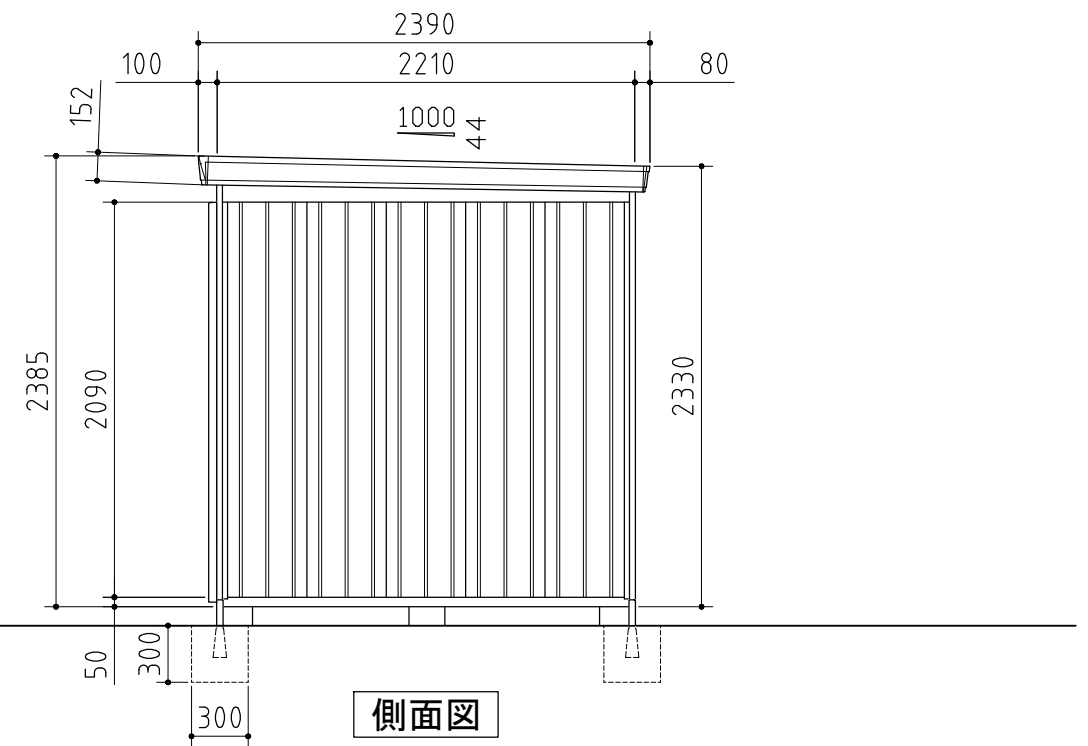

部材の材質や厚さについては、仕様・部品断面図に記載しています。

平面図

正面図

側面図

外形図

〈縮尺〉 S=1/40
~多雪型~

機種名 FP-4422HD

○有効開口寸法 : 739 × 2040(mm)

○床面積 : 9.77㎡(2.96坪)