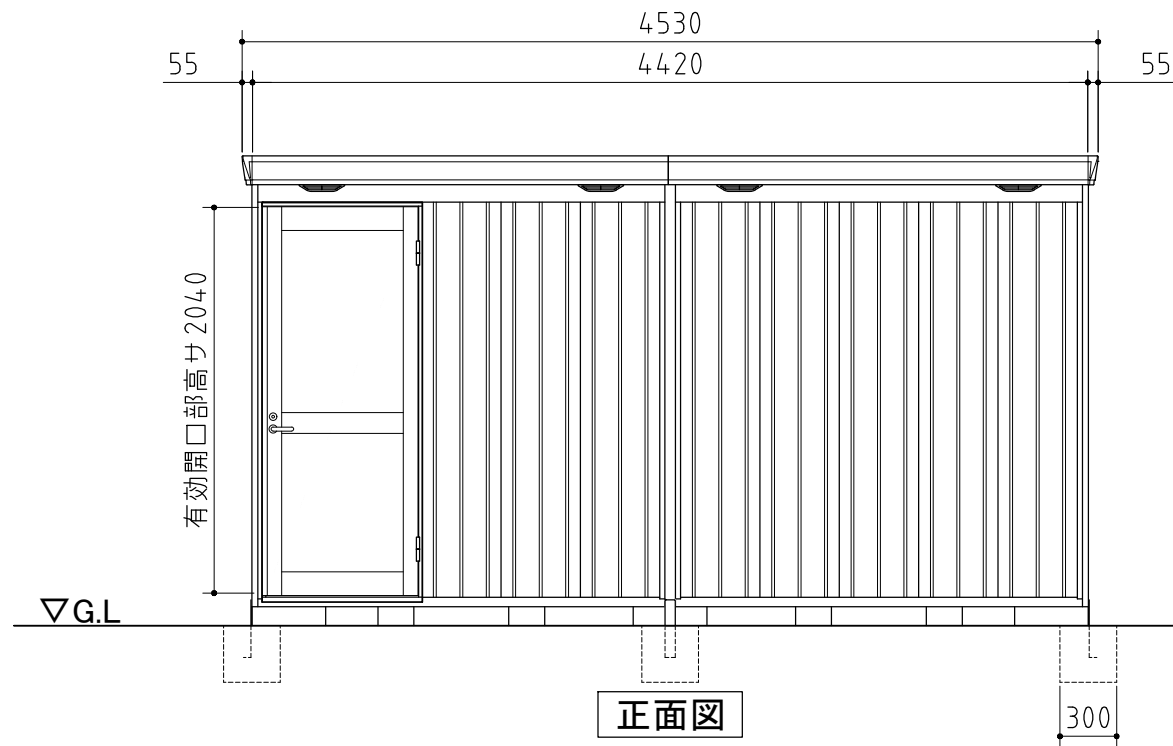

部材の材質や厚さについては、仕様・部品断面図に記載しています。

平面図

正面図

側面図

外形図

〈縮尺〉 S=1/40
~多雪型~

機種名 FP-4422HD

○有効開口寸法 : 739 × 2040(mm)

○床面積 : 9.77㎡(2.96坪)