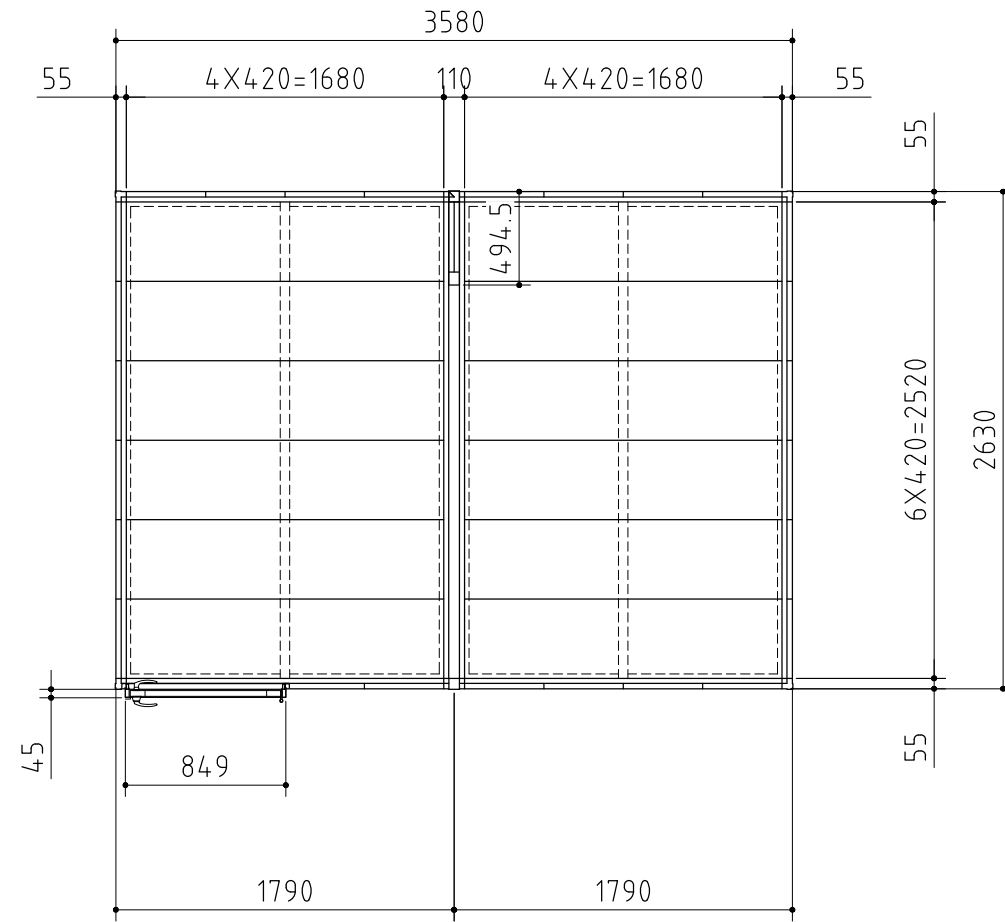

部材の材質や厚さについては、仕様・部品断面図に記載しています。

平面図

正面図

側面図

外形図

<縮尺> S=1/40
~多雪型~

機種名 FP-3626HD

○有効開口寸法 : 739 × 2040(mm)

○床面積 : 9.42㎡(2.85坪)