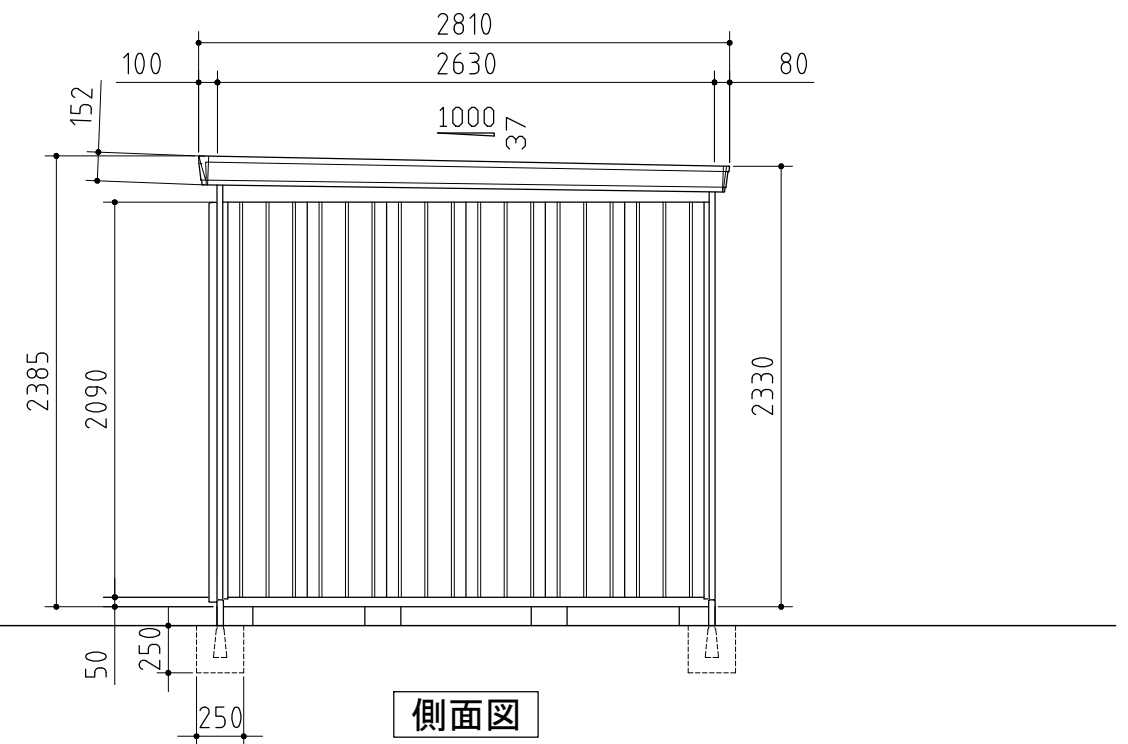

部材の材質や厚さについては、仕様・部品断面図に記載しています。

平面図

正面図

側面図

外形図

<縮尺> S=1/40
~多雪型~

機種名 FP-3626HD

○有効開口寸法 : 739 × 2040(mm)

○床面積 : 9.42㎡(2.85坪)