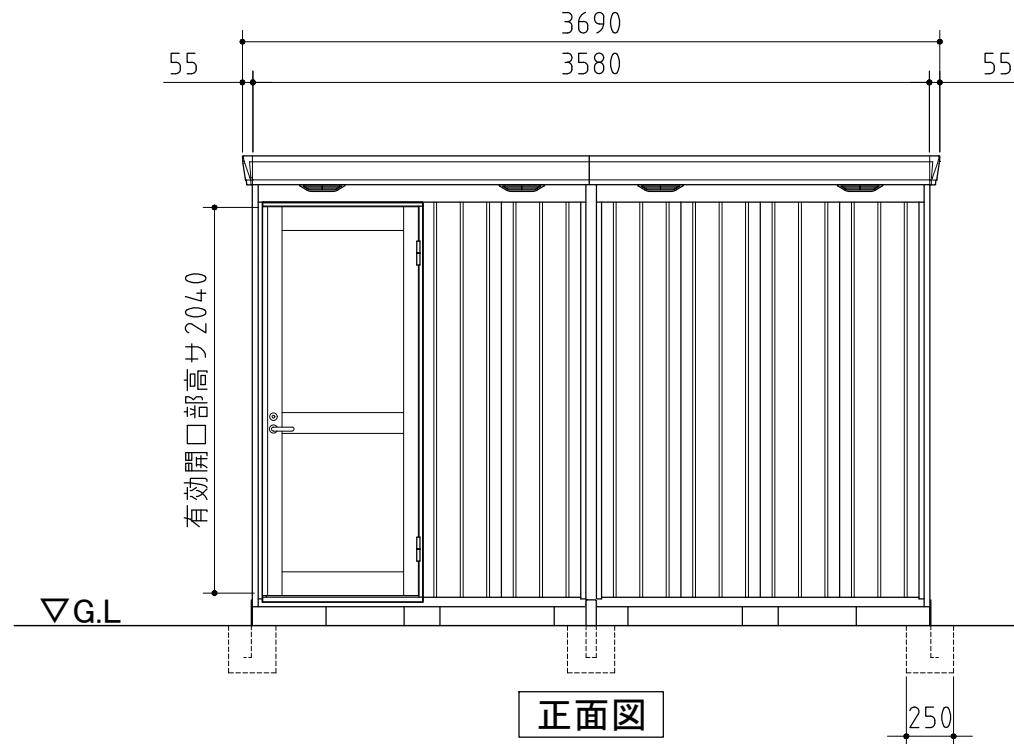

部材の材質や厚さについては、仕様・部品断面図に記載しています。

平面図

正面図

側面図

外形図

<縮尺> S=1/40
~多雪型~

機種名 FP-3626HD

○有効開口寸法 : 739 × 2040(mm)

○床面積 : 9.42㎡(2.85坪)