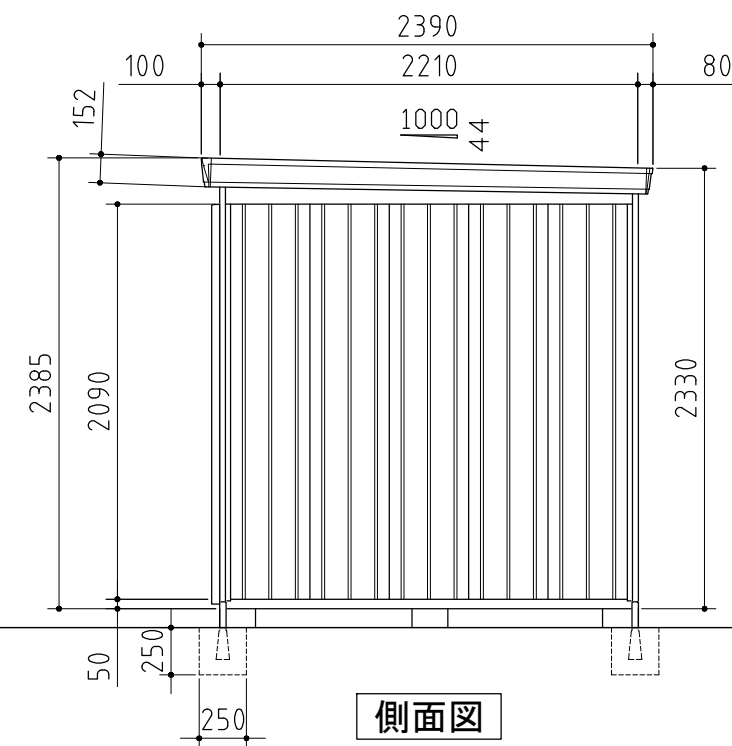

部材の材質や厚さについては、仕様・部品断面図に記載しています。

平面図

正面図

側面図

外形図

<縮尺> S=1/40
~多雪型~

機種名 FP-3622HD

○有効開口寸法：739×2040(mm)

○床面積：7.91㎡(2.40坪)