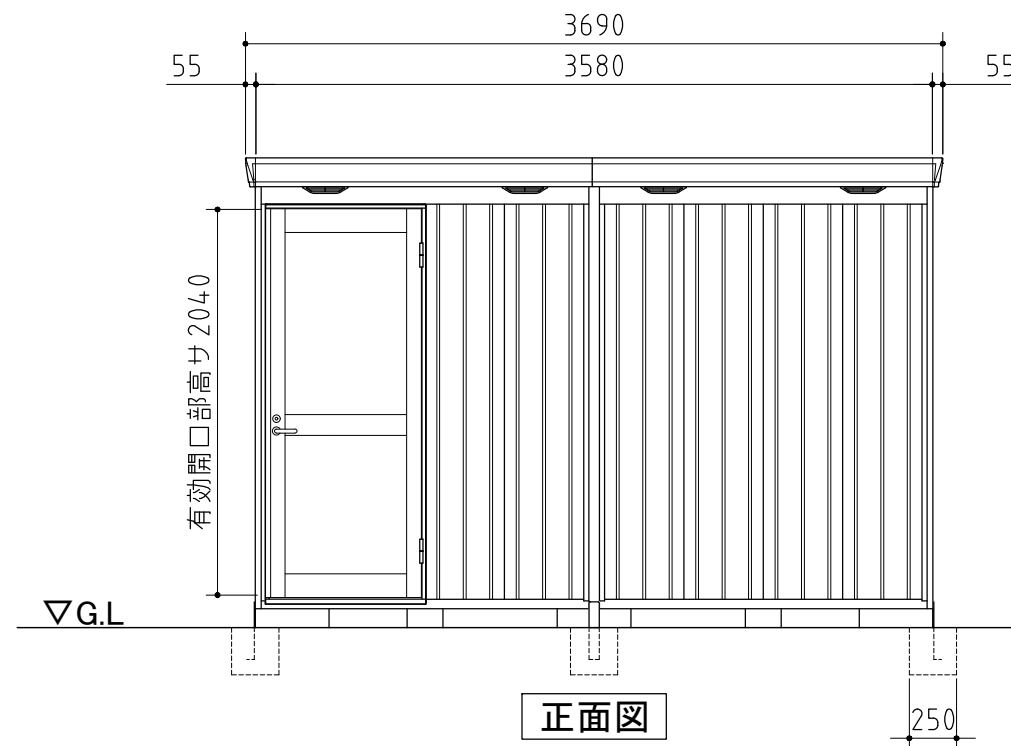

部材の材質や厚さについては、仕様・部品断面図に記載しています。

平面図

正面図

側面図

外形図

<縮尺> S=1/40
~多雪型~

機種名 FP-3622HD

○有効開口寸法：739×2040(mm)

○床面積：7.91㎡(2.40坪)