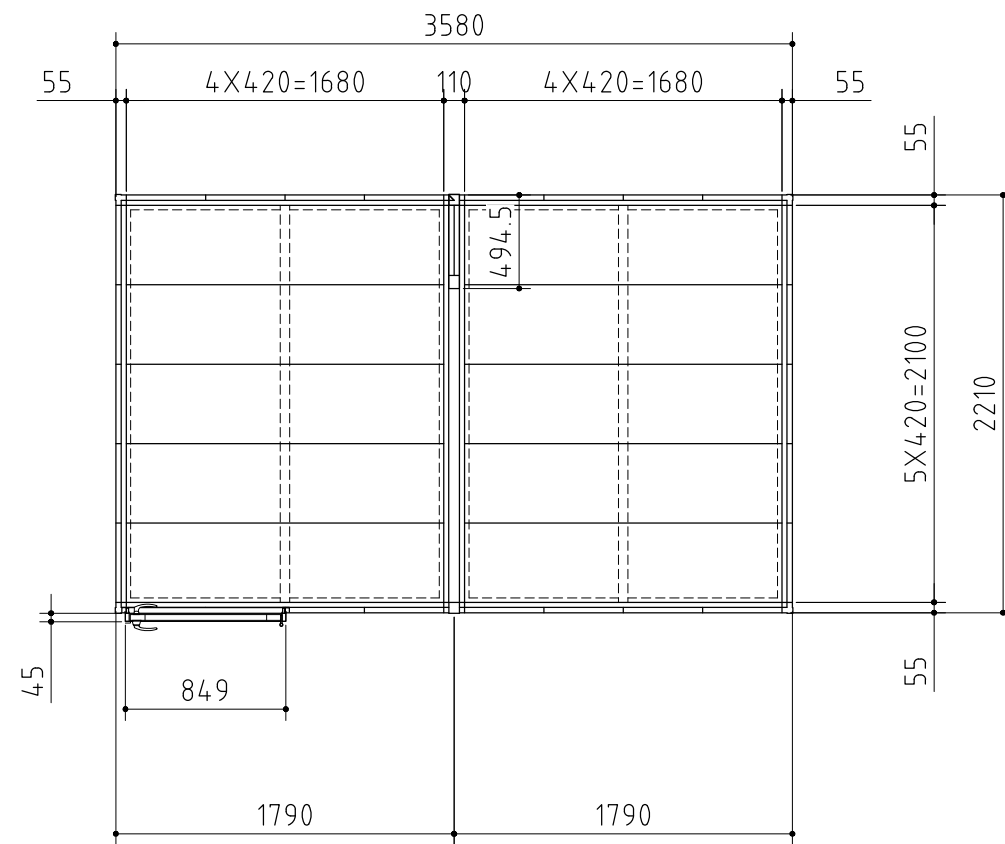

部材の材質や厚さについては、仕様・部品断面図に記載しています。

平面図

正面図

側面図

外形図

<縮尺> S=1/40
~多雪型~

機種名 FP-3622HD

○有効開口寸法：739×2040(mm)

○床面積：7.91㎡(2.40坪)