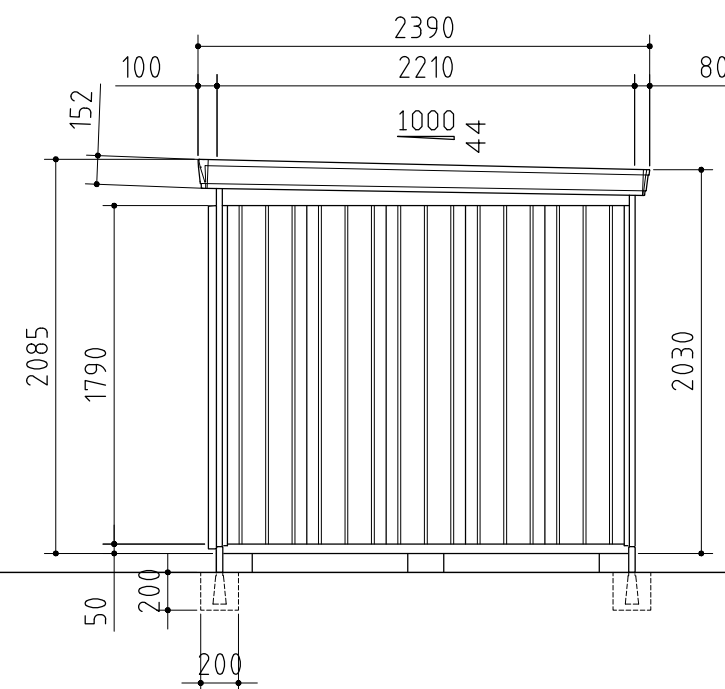

部材の材質や厚さについては、仕様・部品断面図に記載しています。

平面図

正面図

側面図

外形図

〈縮尺〉 S=1/40
 ~一般型・多雪型~

機種名 FP-2622SD

○有効開口寸法 : 739 × 1740(mm)
 ○床面積 : 5.81㎡(1.76坪)