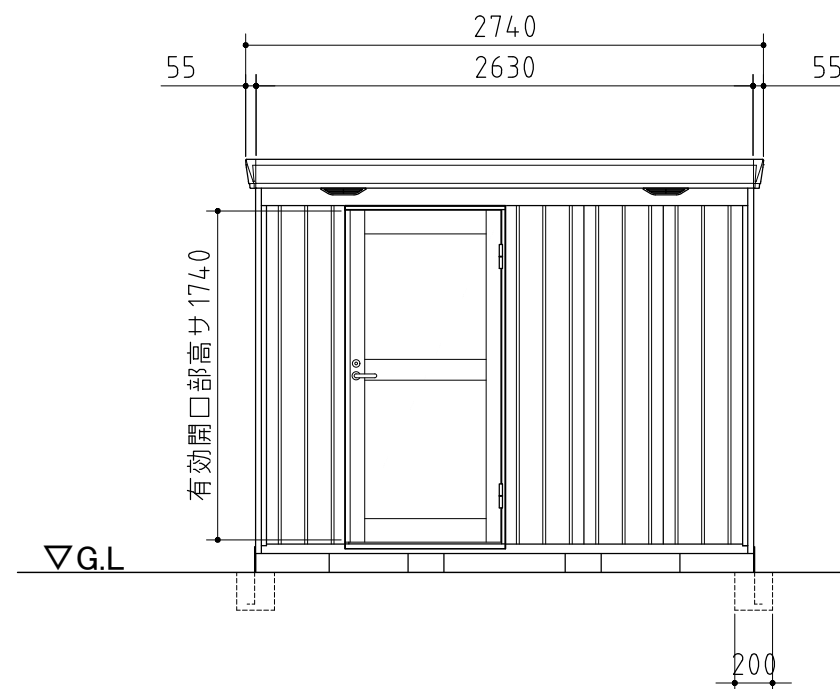

部材の材質や厚さについては、仕様・部品断面図に記載しています。

平面図

正面図

側面図

外形図

〈縮尺〉 S=1/40
 ~一般型・多雪型~

機種名 FP-2622SD

○有効開口寸法 : 739 × 1740(mm)
 ○床面積 : 5.81㎡(1.76坪)