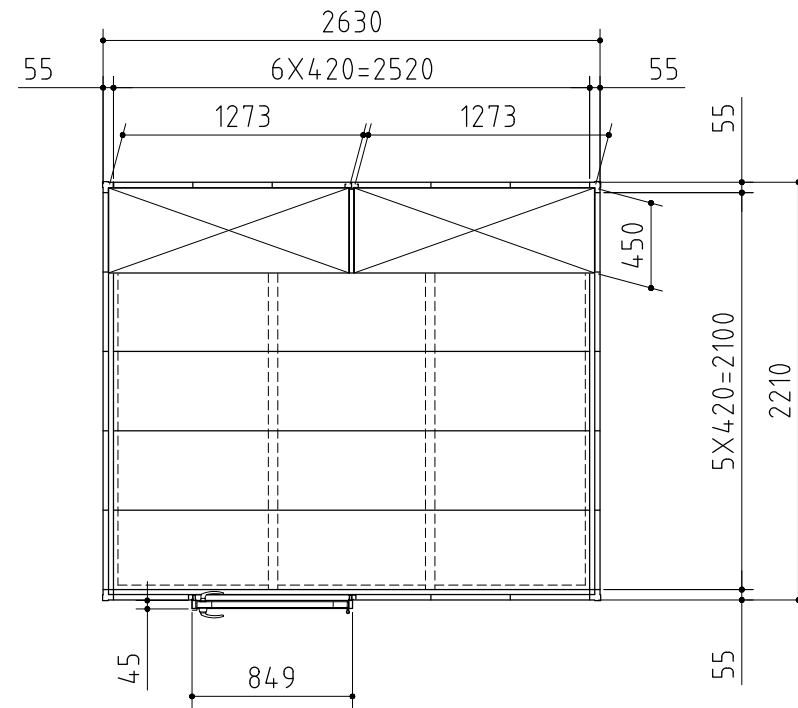

部材の材質や厚さについては、仕様・部品断面図に記載しています。

平面図

正面図

側面図

外形図

〈縮尺〉 S=1/40
 ~一般型・多雪型~

機種名 FP-2622SD

○有効開口寸法 : 739 × 1740(mm)
 ○床面積 : 5.81㎡(1.76坪)