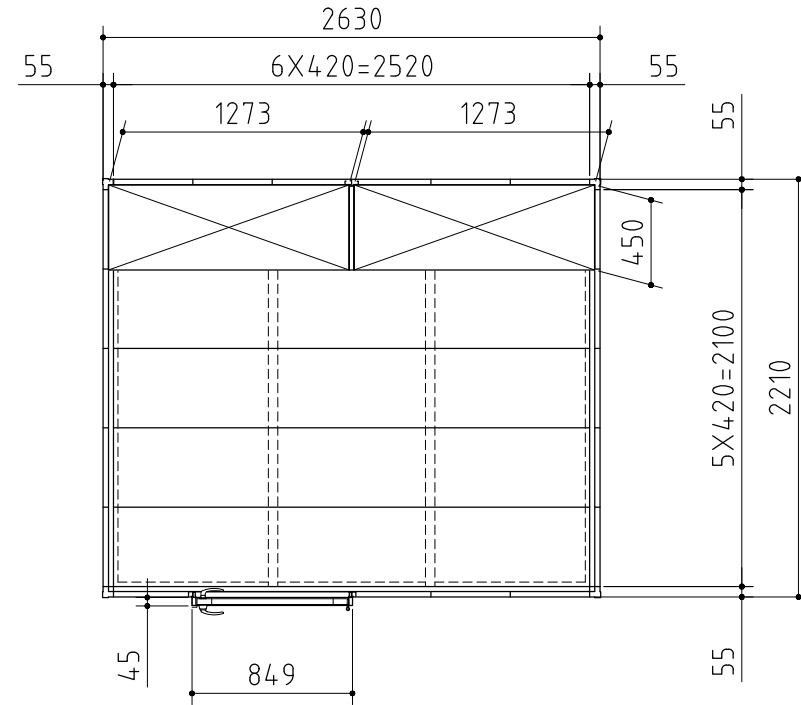

部材の材質や厚さについては、仕様・部品断面図に記載しています。

平面図

正面図

側面図

外形図 <縮尺> S=1/40  
~一般型・多雪型~

機種名 **FP-2622HD**

○有効開口寸法：739×2040(mm)  
○床面積：5.81㎡(1.76坪)