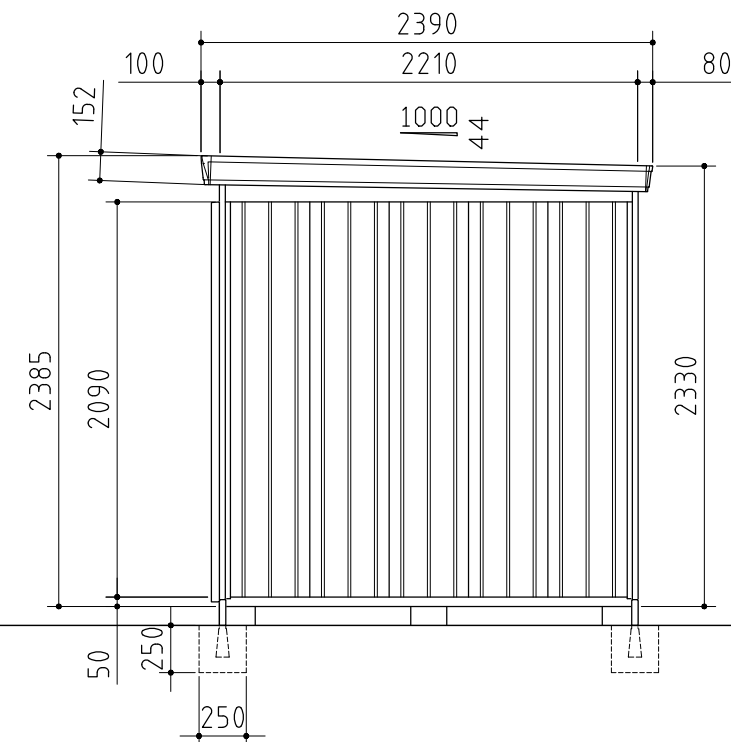

部材の材質や厚さについては、仕様・部品断面図に記載しています。

平面図

正面図

側面図

外形図 <縮尺> S=1/40  
~一般型・多雪型~

機種名 **FP-2622HD**

○有効開口寸法：739×2040(mm)  
○床面積：5.81㎡(1.76坪)