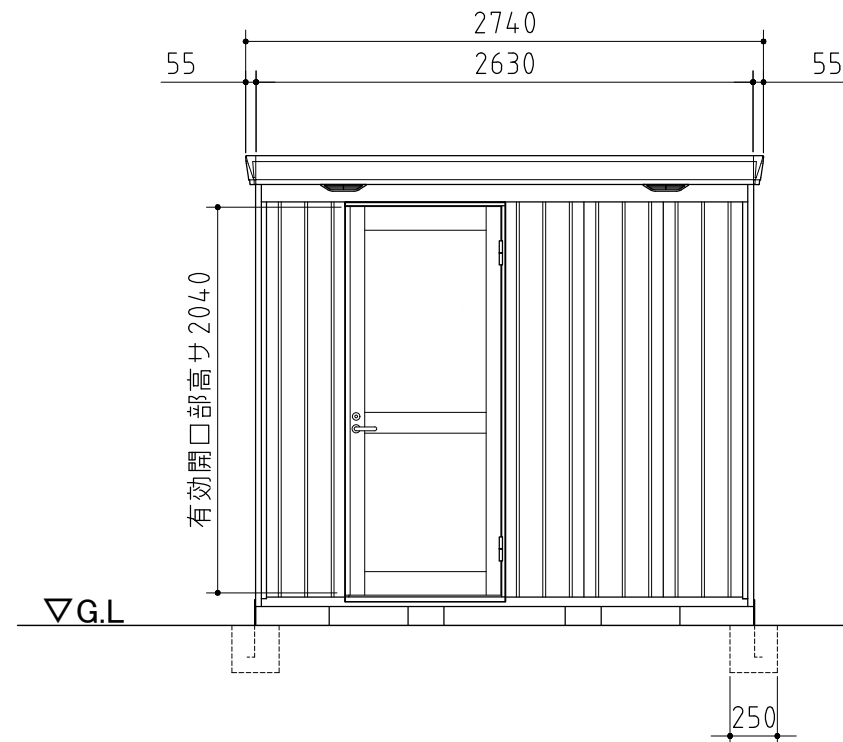

部材の材質や厚さについては、仕様・部品断面図に記載しています。

平面図

正面図

側面図

外形図 <縮尺> S=1/40  
~一般型・多雪型~

機種名 **FP-2622HD**

○有効開口寸法：739×2040(mm)  
○床面積：5.81㎡(1.76坪)