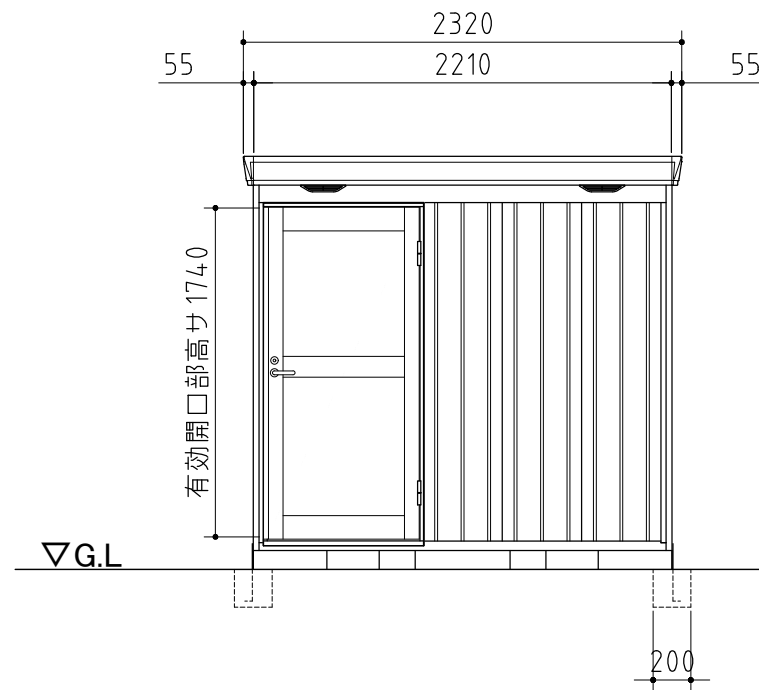

部材の材質や厚さについては、仕様・部品断面図に記載しています。

平面図

正面図

側面図

外形図

〈縮尺〉 S=1/40
 ~一般型・多雪型~

機種名 FP-2222SD

- 有効開口寸法：739×1740(mm)
- 床面積：4.88㎡(1.48坪)