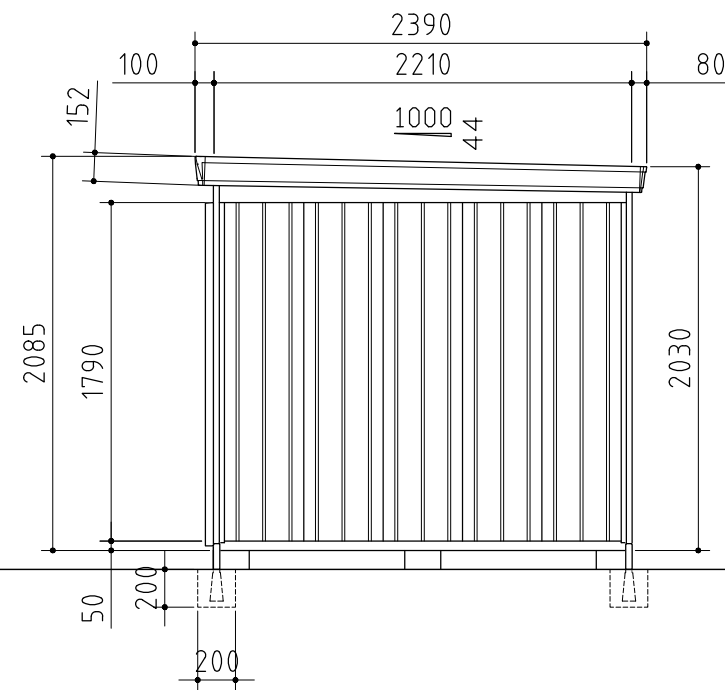

部材の材質や厚さについては、仕様・部品断面図に記載しています。

平面図

正面図

側面図

外形図

〈縮尺〉 S=1/40
 ~一般型・多雪型~

機種名 FP-2222SD

- 有効開口寸法：739×1740(mm)
- 床面積：4.88㎡(1.48坪)