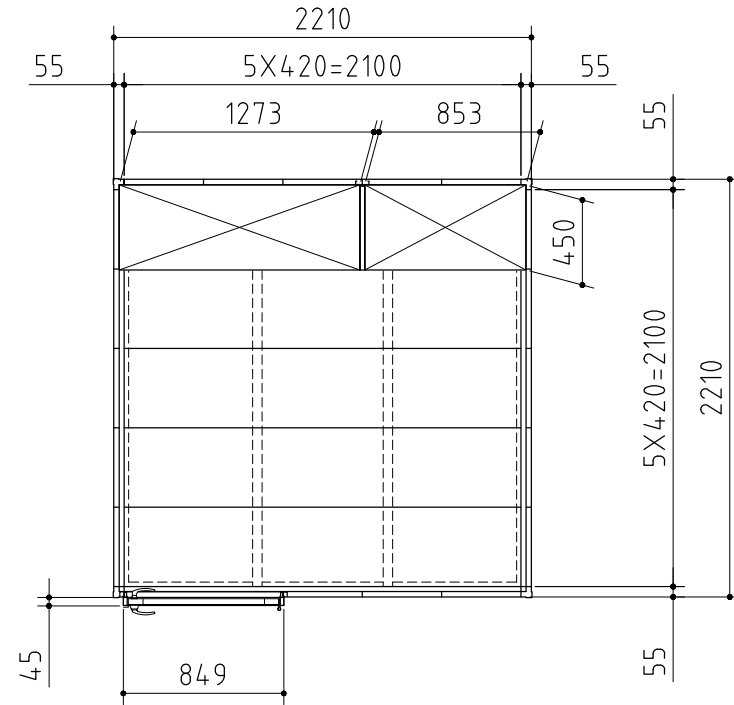

部材の材質や厚さについては、仕様・部品断面図に記載しています。

平面図

正面図

側面図

外形図

〈縮尺〉 S=1/40
 ~一般型・多雪型~

機種名 FP-2222SD

- 有効開口寸法：739×1740(mm)
- 床面積：4.88㎡(1.48坪)