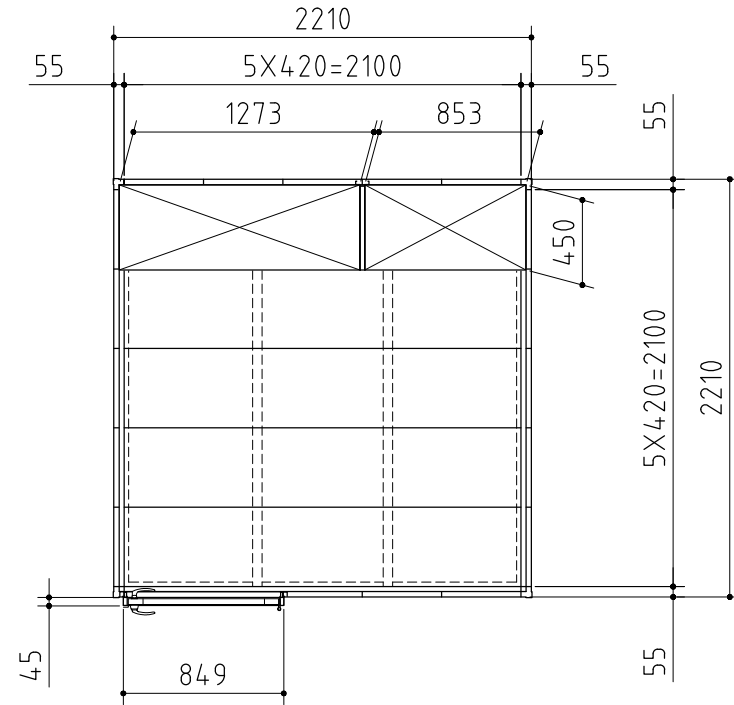

部材の材質や厚さについては、仕様・部品断面図に記載しています。

平面図

正面図

側面図

外形図

〈縮尺〉 S=1/40
 ~一般型・多雪型~

機種名 FP-2222HD

○有効開口寸法：739×2040(mm)

○床面積：4.88㎡(1.48坪)