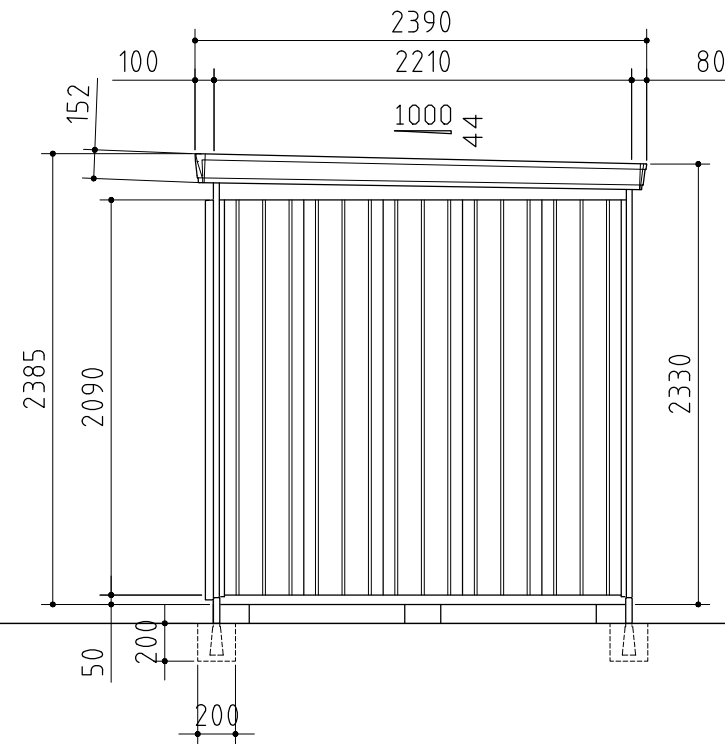

部材の材質や厚さについては、仕様・部品断面図に記載しています。

平面図

正面図

側面図

外形図

〈縮尺〉 S=1/40
 ~一般型・多雪型~

機種名 FP-2222HD

○有効開口寸法：739×2040(mm)

○床面積：4.88㎡(1.48坪)