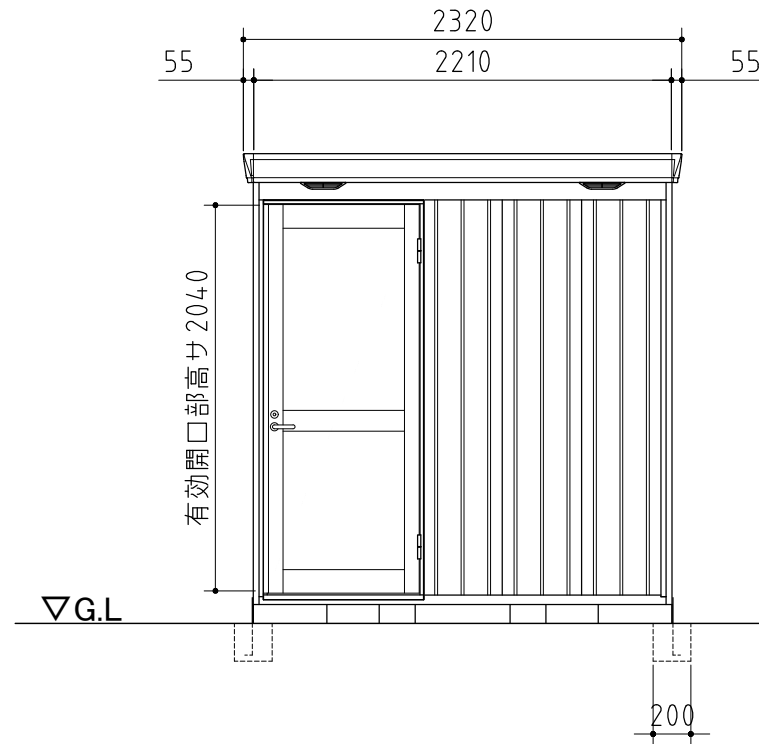

部材の材質や厚さについては、仕様・部品断面図に記載しています。

平面図

正面図

側面図

外形図

〈縮尺〉 S=1/40
 ~一般型・多雪型~

機種名 FP-2222HD

○有効開口寸法：739×2040(mm)

○床面積：4.88㎡(1.48坪)