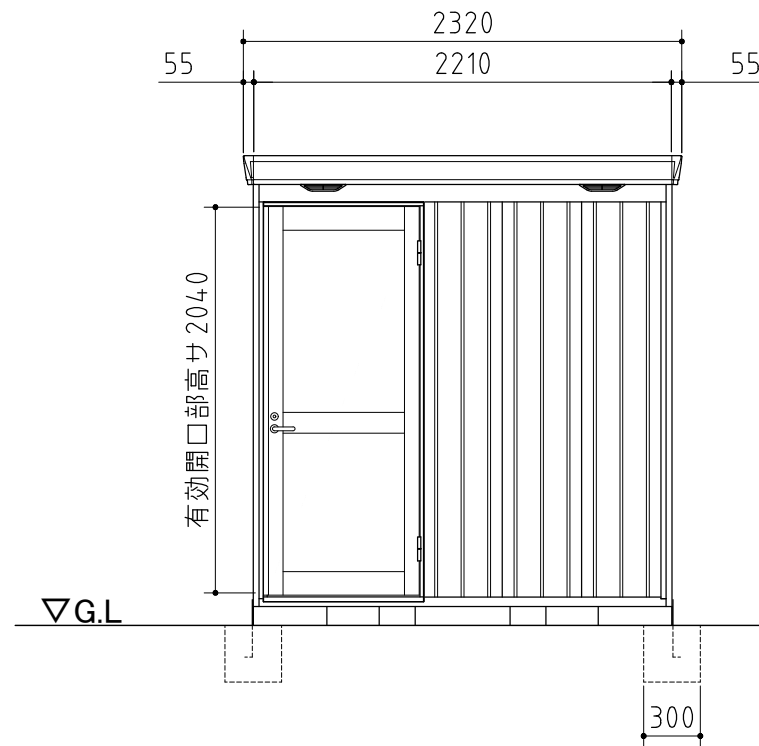

部材の材質や厚さについては、仕様・部品断面図に記載しています。

平面図

正面図

側面図

外形図

〈縮尺〉S=1/40  
~一般型・多雪型~

機種名 FP-2214HD

○有効開口寸法：739×2040(mm)

○床面積：3.03㎡(0.92坪)