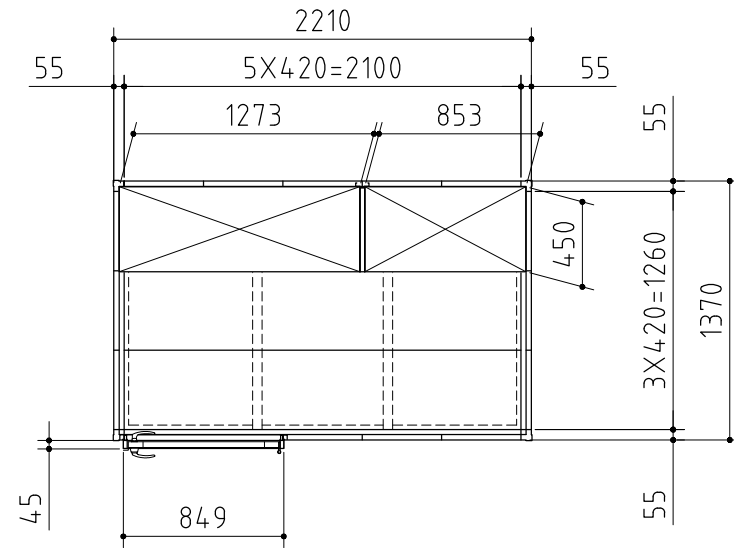

部材の材質や厚さについては、仕様・部品断面図に記載しています。

平面図

正面図

側面図

外形図

〈縮尺〉S=1/40  
~一般型・多雪型~

機種名 FP-2214HD

○有効開口寸法：739×2040(mm)

○床面積：3.03㎡(0.92坪)