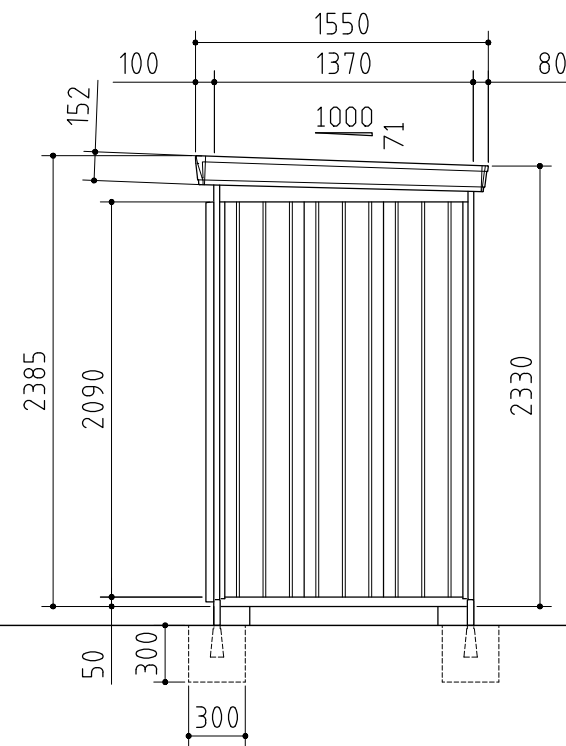

部材の材質や厚さについては、仕様・部品断面図に記載しています。

平面図

正面図

側面図

外形図

〈縮尺〉S=1/40  
~一般型・多雪型~

機種名 FP-2214HD

○有効開口寸法：739×2040(mm)

○床面積：3.03㎡(0.92坪)