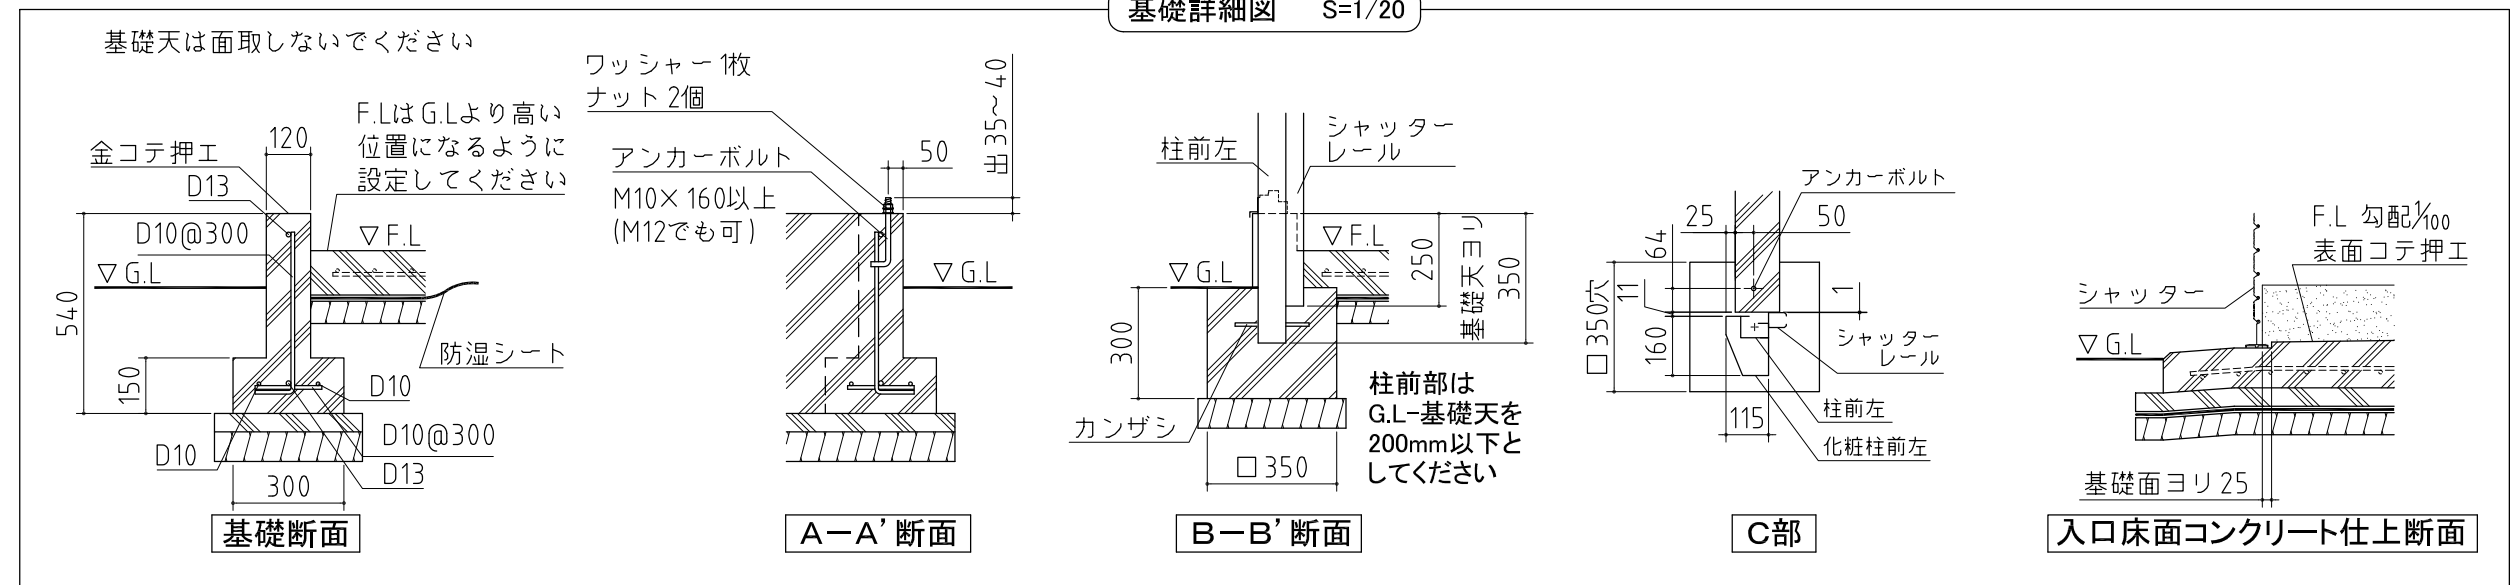

⚠ 注意
アンカーボルトは布基礎芯ではありません。

×・・・アンカーボルト位置を示す。

基礎詳細図 S=1/20

基礎参考図

<縮尺> S=1/50
～一般型・多雪型・豪雪型～

機種名 DM-2630HD□

※機種名の□はTypeによって表記が異なります。
AまたはBが入ります。

※寒冷地等は地域の実情に合わせた基礎にしてください。