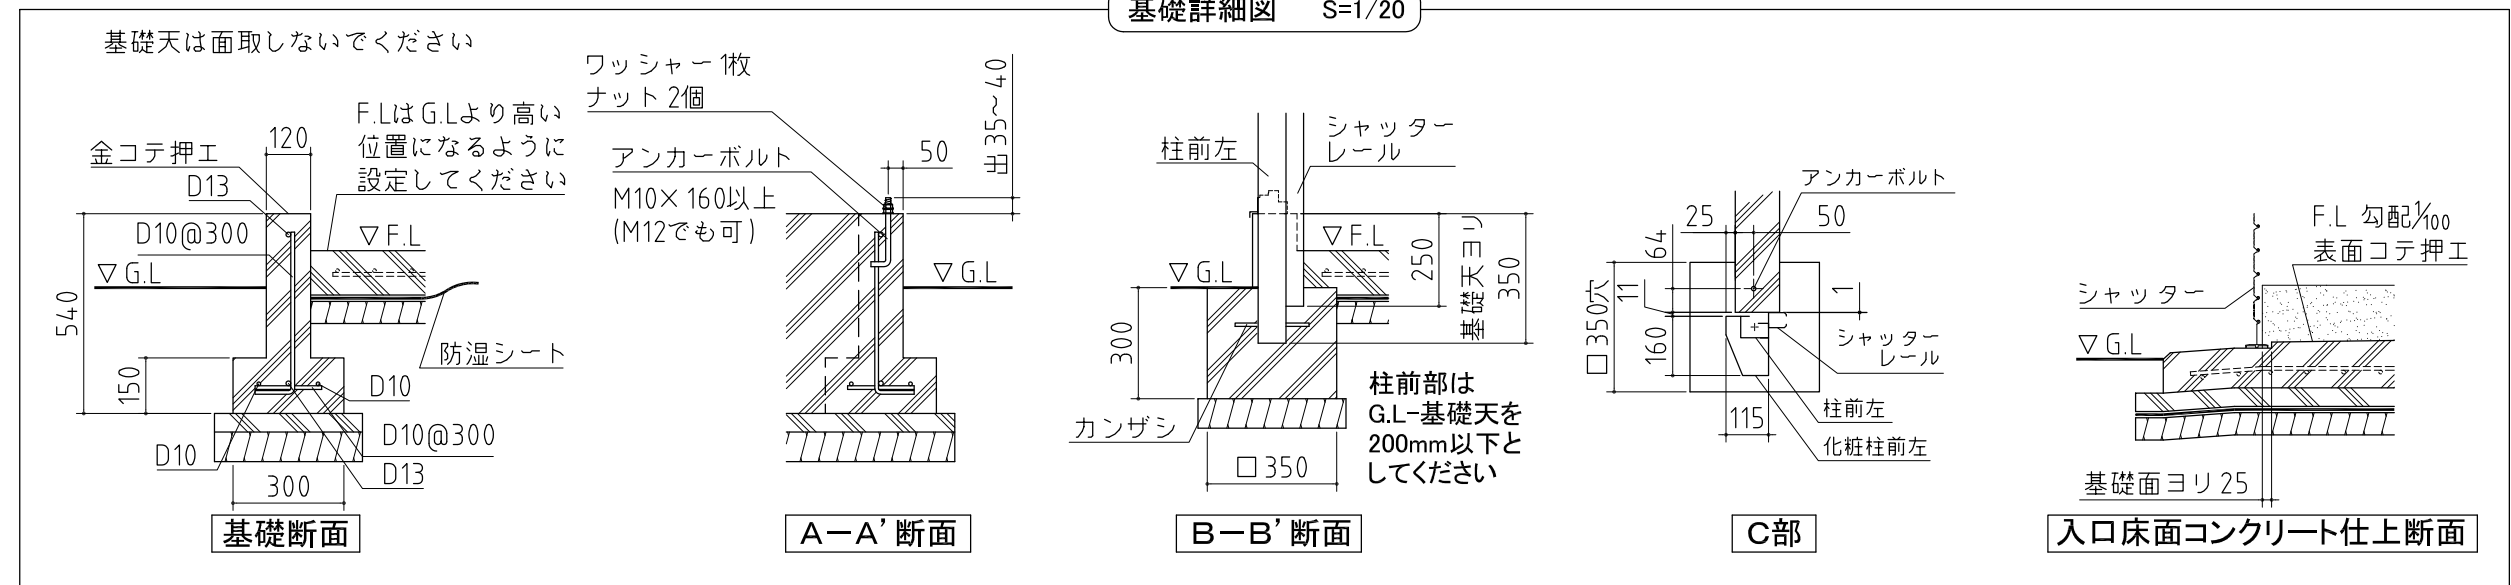

⚠注意  
 アンカーボルトは布基礎芯ではありません。

×・・・アンカーボルト位置を示す。

基礎詳細図 S=1/20

基礎参考図

<縮尺> S=1/50  
 ~一般型~

機種名 DM-2235HD□

※機種名の□はTypeによって表記が異なります。  
 AまたはBが入ります。

※寒冷地等は地域の実情に合わせた基礎にして下さい。