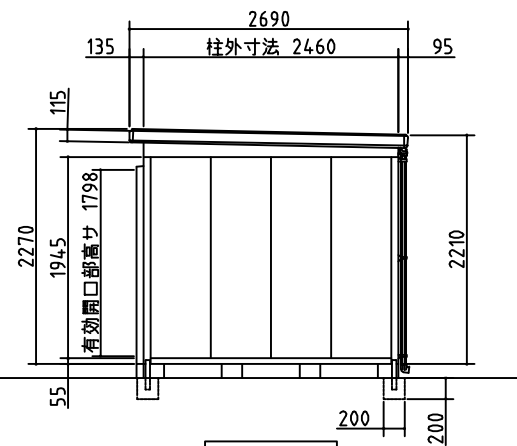

平面図

断面図

正面図

側面図

外形図	NO.10 <縮尺> S=1/50 ~一般型・多雪地型~
	機種名 SMK-75S
○扉部有効開口寸法: 1090 × 1798 (mm)	
○床面積: 7.48㎡(2.27坪)	