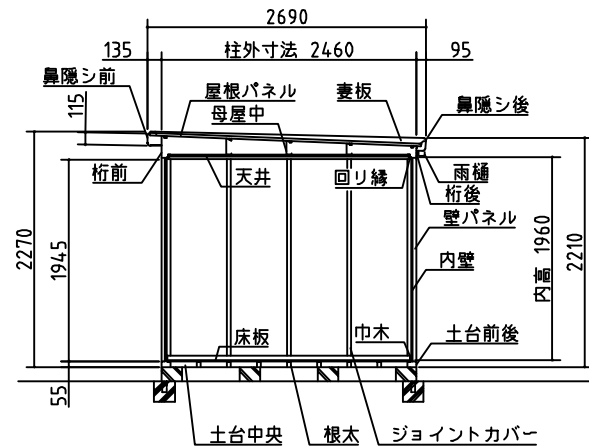

平面図

断面図

正面図

側面図

外形図	NO.10 <縮尺> S=1/50 ~一般型・多雪地型~
	機種名 SMK-75S
○扉部有効開口寸法: 1090 × 1798 (mm)	
○床面積: 7.48㎡(2.27坪)	