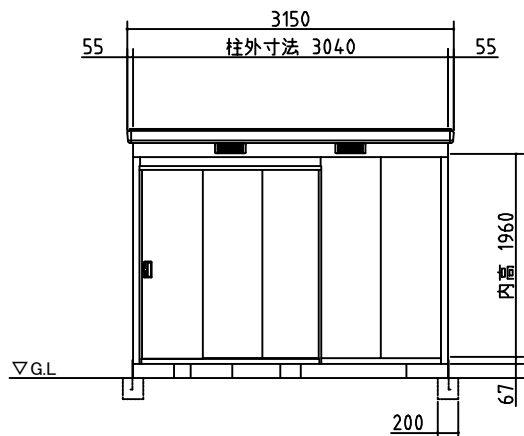

平面図

断面図

正面図

側面図

外形図	NO.10 <縮尺> S=1/50 ~一般型・多雪地型~
	機種名 SMK-75S
○扉部有効開口寸法: 1090 × 1798 (mm)	
○床面積: 7.48㎡(2.27坪)	