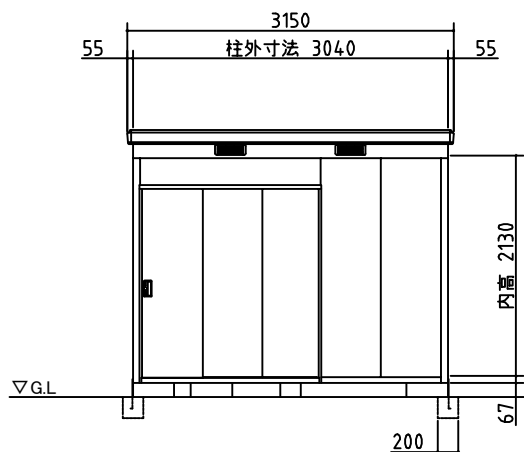

平面図

断面図

正面図

側面図

外形図	NO.11 <縮尺> S=1/50 ~一般型・多雪地型~
	機種名 SMK-75H
<small>○扉部有効開口寸法: 1090 × 1798 (mm) ○床面積: 7.48㎡(2.27坪)</small>	