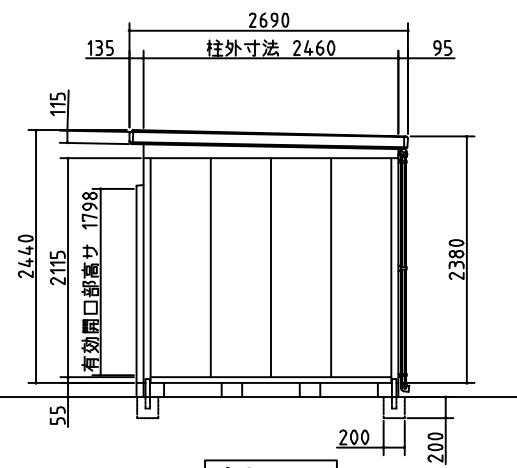

平面図

断面図

正面図

側面図

外形図	NO.11 <縮尺> S=1/50 ~一般型・多雪地型~
	機種名 SMK-75H
<small>○扉部有効開口寸法: 1090 × 1798 (mm) ○床面積: 7.48㎡(2.27坪)</small>	