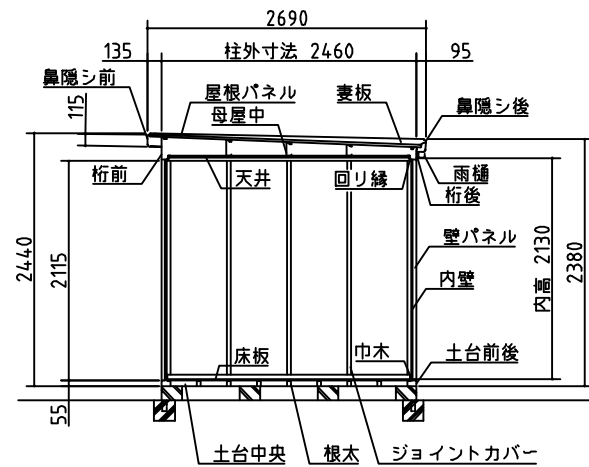

平面図

断面図

正面図

側面図

外形図	NO.11 <縮尺> S=1/50 ~一般型・多雪地型~
	機種名 SMK-75H
<small>○扉部有効開口寸法: 1090 × 1798 (mm) ○床面積: 7.48㎡(2.27坪)</small>	