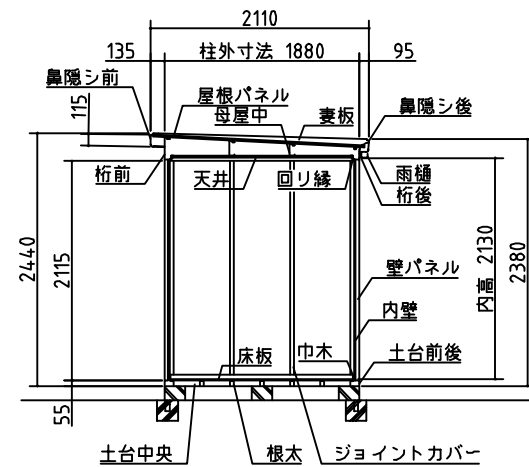

平面図

断面図

正面図

側面図

外形図	NO.12 <縮尺> S=1/50 ~一般型・多雪地型~
	機種名 SMK-68H
○扉部有効開口寸法: 1090 × 1798 (mm)	
○床面積: 6.81 m ² (2.06坪)	