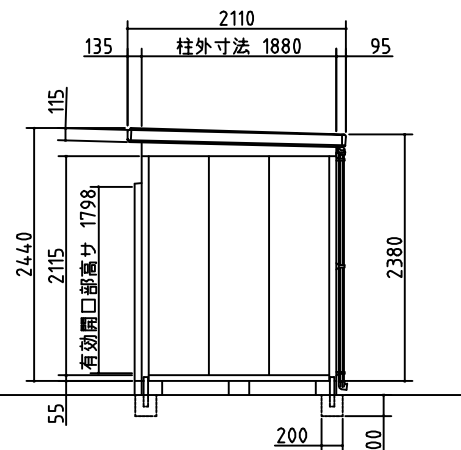

平面図

断面図

正面図

側面図

外形図	NO.12 <縮尺> S=1/50 ~一般型・多雪地型~
	機種名 SMK-68H
○扉部有効開口寸法: 1090 × 1798 (mm)	
○床面積: 6.81 m ² (2.06坪)	