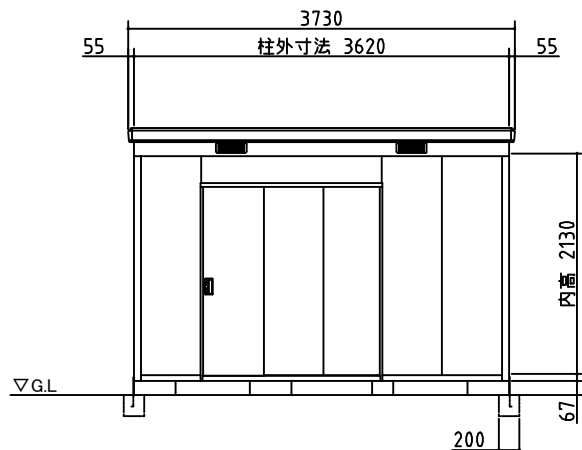

平面図

断面図

正面図

側面図

外形図	NO.12 <縮尺> S=1/50 ~一般型・多雪地型~
	機種名 SMK-68H
○扉部有効開口寸法: 1090 × 1798 (mm)	
○床面積: 6.81 m ² (2.06坪)	