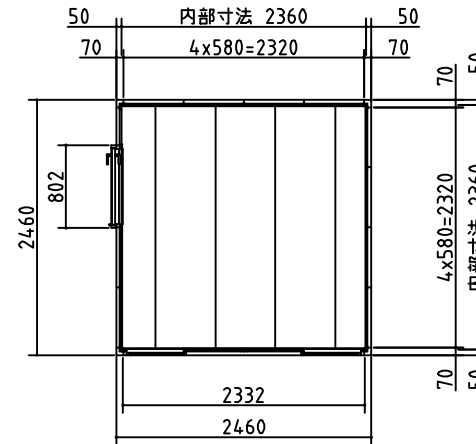

断面図

平面図

側面図

正面図

<b>外形図</b>	NO.24 <縮尺> S=1/50 ~一般型・多雪地型~
	<b>機種名 SMK-61HGM</b>
○ドア部有効開口寸法: 677×1760 (mm)	
○床面積: 6.05㎡(1.83坪)	