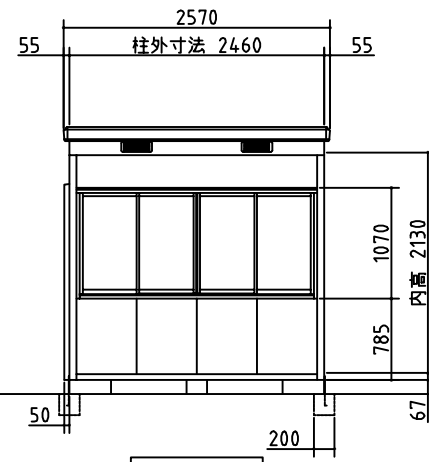

断面図

平面図

側面図

正面図

<b>外形図</b>	NO.24 <縮尺> S=1/50 ~一般型・多雪地型~
	<b>機種名 SMK-61HGM</b>
○ドア部有効開口寸法: 677×1760 (mm)	
○床面積: 6.05㎡(1.83坪)	