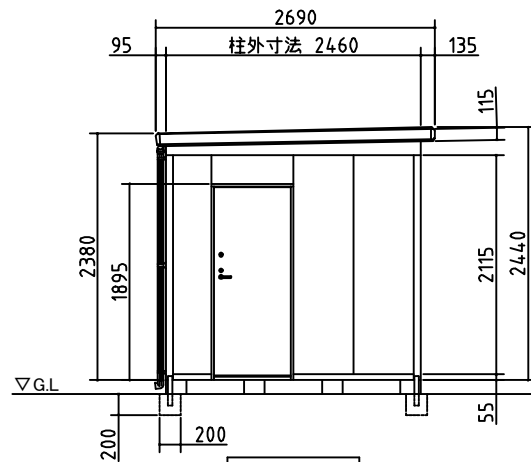

断面図

平面図

側面図

正面図

<b>外形図</b>	NO.24 <縮尺> S=1/50 ~一般型・多雪地型~
	<b>機種名 SMK-61HGM</b>
○ドア部有効開口寸法: 677×1760 (mm)	
○床面積: 6.05㎡(1.83坪)	