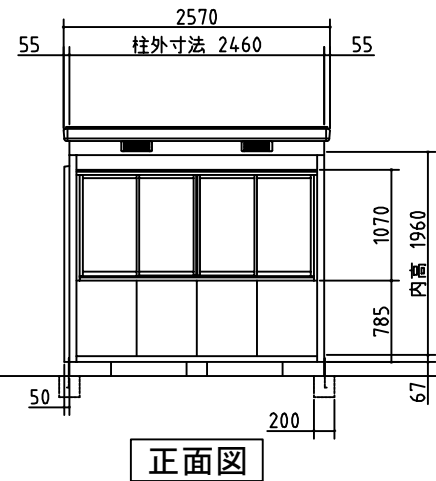

断面図

平面図

側面図

正面図

<b>外形図</b>	NO.20 <縮尺> S=1/50 ~一般型・多雪地型~
	<b>機種名 SMK-32SGM</b>
○ドア部有効開口寸法: 677×1760 (mm)	
○床面積: 3.20㎡(0.97坪)	