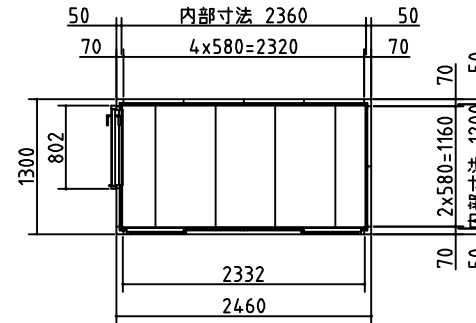

断面図

平面図

側面図

正面図

<b>外形図</b>	NO.20 <縮尺> S=1/50 ~一般型・多雪地型~
	<b>機種名 SMK-32SGM</b>
○ドア部有効開口寸法: 677×1760 (mm)	
○床面積: 3.20㎡(0.97坪)	