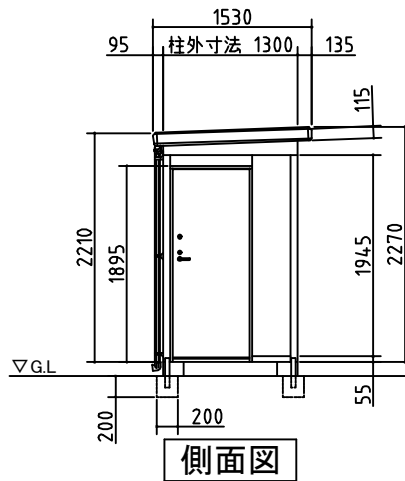

断面図

平面図

側面図

正面図

<b>外形図</b>	NO.20 <縮尺> S=1/50 ~一般型・多雪地型~
	<b>機種名 SMK-32SGM</b>
○ドア部有効開口寸法: 677×1760 (mm)	
○床面積: 3.20㎡(0.97坪)	