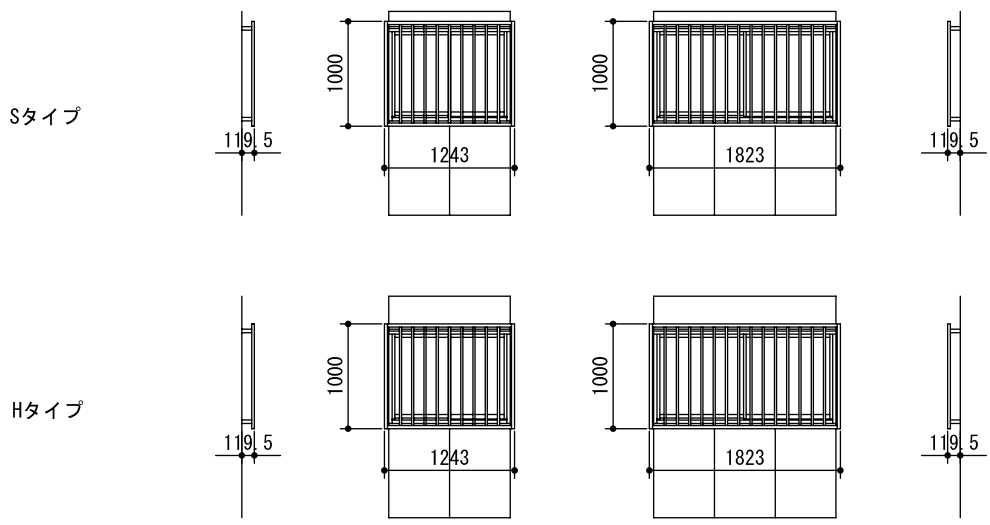

RAS

MS

外形図	<縮尺> S=1/50
機種名	ガラス窓2