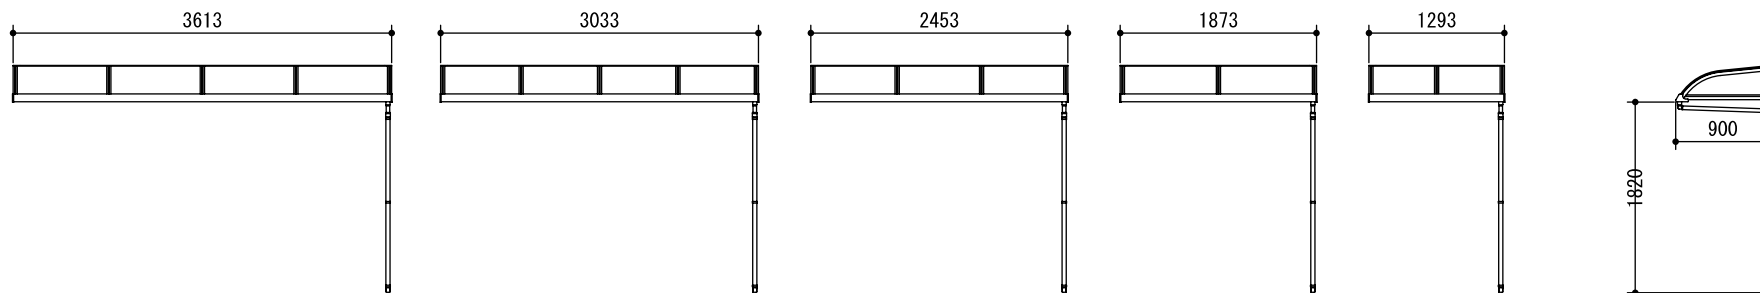

BK

CK-Sタイプ

CK-Hタイプ

外形図	<縮尺> S=1/50
機種名	テラス