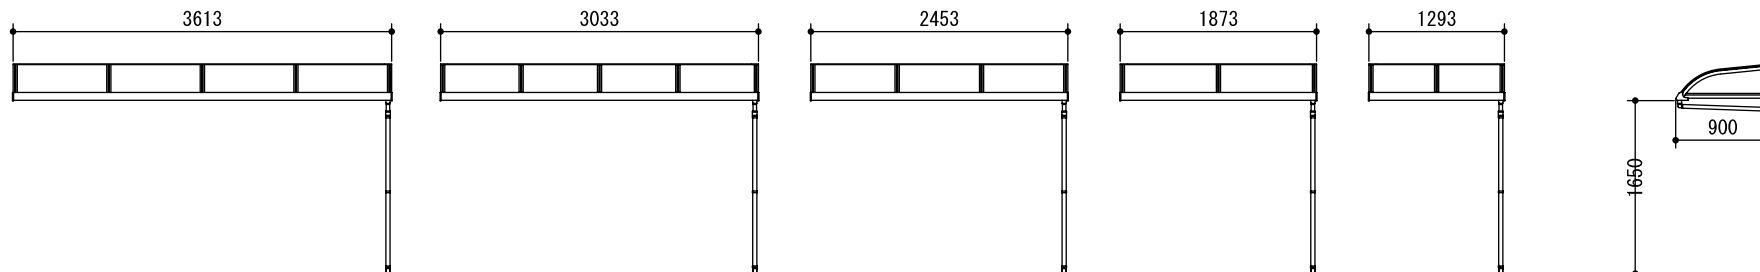

BK

CK-Sタイプ

CK-Hタイプ

外形図	<縮尺> S=1/50
機種名	テラス