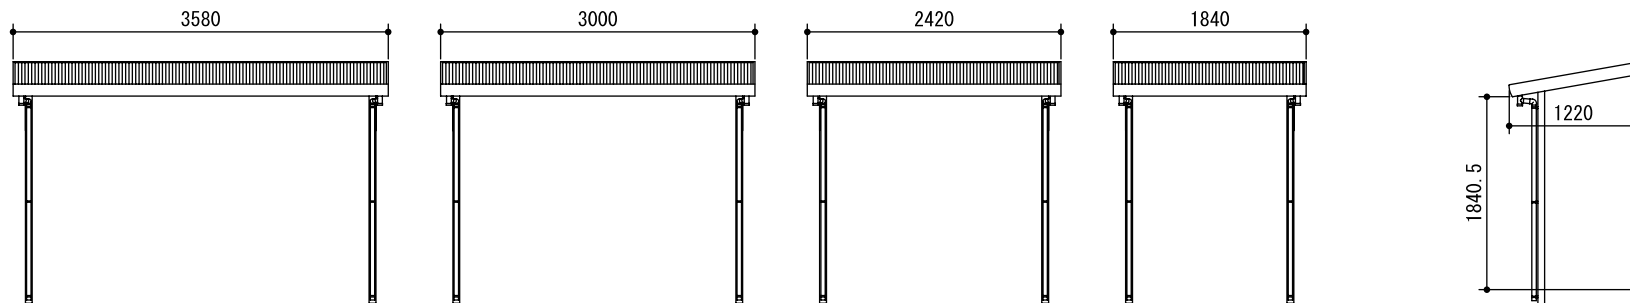

BK

CK-Sタイプ

CK-Hタイプ

外形図	<縮尺> S=1/50
機種名	テラス